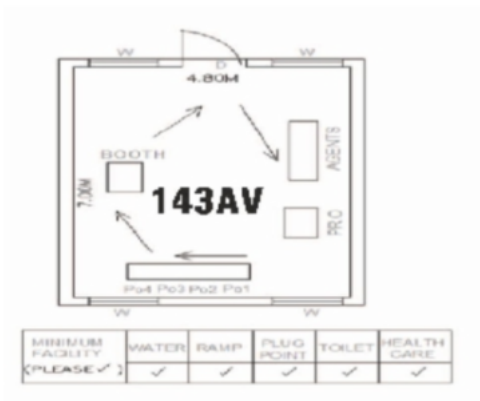

Google Map View

Polling Station Building Front View

Polling Station Front View

Cad View

Key MAP View

1 பெயர் : ரஸிதா பேகம் கணவர் பெயர்: கடற்குடரேன் சலீம் வீட்டு எண் : 1 வயது : 54 பாலினம் : பெண் Photo is available	ZBK1963347	2 பெயர் : பிரேம்குமார் தந்தை பெயர்: சுப்பிரமணியன் வீட்டு எண் : 1a வயது : 63 பாலினம் : ஆண் Photo is available	ZBK0800607	3 பெயர் : சுகந்தி தந்தை பெயர்: பிரேம்குமார் வீட்டு எண் : 1a வயது : 61 பாலினம் : பெண் Photo is available	ZBK0800599
4 பெயர் : ஜானபீட்டர் தந்தை பெயர்: ஞானபிரகாஷம் வீட்டு எண் : 1a வயது : 47 பாலினம் : ஆண் Photo is available	ZBK0800714	5 பெயர் : அங்கயற்கரசி தந்தை பெயர்: கவியரசன் வீட்டு எண் : 1a வயது : 36 பாலினம் : பெண் Photo is available	ZBK0800722	6 பெயர் : சீதாபதி தந்தை பெயர்: திருப்பதி நாயுடு வீட்டு எண் : 1E வயது : 83 பாலினம் : ஆண் Photo is available	ZBK0990127
7 பெயர் : ரத்தினாமணி கணவர் பெயர்: முத்துராம் வீட்டு எண் : 1E வயது : 80 பாலினம் : பெண் Photo is available	ZBK0991083	8 பெயர் : வசந்தா கணவர் பெயர்: சீதாபதி வீட்டு எண் : 1E வயது : 74 பாலினம் : பெண் Photo is available	ZBK0991133	9 பெயர் : இந்துமதி கணவர் பெயர்: ராஜேந்திரன் வீட்டு எண் : 1E வயது : 70 பாலினம் : பெண் Photo is available	ZBK0860882
10 பெயர் : பெரியமறத்தி கணவர் பெயர்: ராமகிருஷ்ணன் வீட்டு எண் : 1E வயது : 69 பாலினம் : பெண் Photo is available	ZBK0989996	11 பெயர் : சகாயராணி கணவர் பெயர்: குழந்தை மரியராஜ் வீட்டு எண் : 1E வயது : 59 பாலினம் : பெண் Photo is available	ZBK1193515	12 பெயர் : பிரிசில்லா சுவாட்ஸ் கணவர் பெயர்: ஜெயசீலன் புஷ்பராஜ் வீட்டு எண் : 1E வயது : 58 பாலினம் : பெண் Photo is available	ZBK0860908
13 பெயர் : மாரியம்மாள் கணவர் பெயர்: ரவிச்சந்திரன் வீட்டு எண் : 1E வயது : 53 பாலினம் : பெண் Photo is available	ZBK0860999	S 14 பெயர் : ராஜ் குமார் தந்தை பெயர்: கோபால் ராம் வீட்டு எண் : 1E வயது : 51 பாலினம் : ஆண் DELETED	ZBK0860593	15 பெயர் : முத்துக்காளி கணவர் பெயர்: சின்னு பாண்டி வீட்டு எண் : 1E வயது : 50 பாலினம் : பெண் Photo is available	ZBK0990556
16 பெயர் : முத்தாண்டி தந்தை பெயர்: பாலகரசு வீட்டு எண் : 1E வயது : 50 பாலினம் : ஆண் Photo is available	ZBK0990382	17 பெயர் : சக்தியேந்திரன் தந்தை பெயர்: முனியசாமி வீட்டு எண் : 1E வயது : 47 பாலினம் : ஆண் Photo is available	ZBK0990614	18 பெயர் : உமா மகேஸ்வரி கணவர் பெயர்: பாலகுரு வீட்டு எண் : 1E வயது : 46 பாலினம் : பெண் Photo is available	ZBK0990010
19 பெயர் : சுபாஷினி கணவர் பெயர்: சிவகுமார் வீட்டு எண் : 1e வயது : 46 பாலினம் : பெண் Photo is available	ZBK0991018	20 பெயர் : காள்ஸ்வரி கணவர் பெயர்: பாக்கியராஜ் வீட்டு எண் : 1E வயது : 44 பாலினம் : பெண் Photo is available	ZBK0990481	21 பெயர் : கார்த்திக் தந்தை பெயர்: ராஜன் வீட்டு எண் : 1E வயது : 43 பாலினம் : ஆண் Photo is available	ZBK0990259
22 பெயர் : மாரிச்செல்வி கணவர் பெயர்: அருணாசலம் வீட்டு எண் : 1E வயது : 40 பாலினம் : பெண் Photo is available	ZBK0860320	23 பெயர் : முனீஸ்வரி கணவர் பெயர்: பாண்டி வீட்டு எண் : 1E வயது : 40 பாலினம் : பெண் Photo is available	ZBK1093079	24 பெயர் : விஷ்ணுப்ரியா கணவர் பெயர்: ராஜ்குமார் வீட்டு எண் : 1E வயது : 39 பாலினம் : பெண் Photo is available	ZBK1093053
25 பெயர் : சிவசங்கர் தந்தை பெயர்: கோபால் வீட்டு எண் : 1E வயது : 39 பாலினம் : ஆண் Photo is available	ZBK0990499	26 பெயர் : ராஜேஸ்வரி கணவர் பெயர்: ராம்குமார் வீட்டு எண் : 1E வயது : 37 பாலினம் : பெண் Photo is available	ZBK0990242	27 பெயர் : ராம்குமார் தந்தை பெயர்: தனபால் வீட்டு எண் : 1E வயது : 37 பாலினம் : ஆண் Photo is available	ZBK0860353
28 பெயர் : யமுனா கணவர் பெயர்: சிவசங்கர் வீட்டு எண் : 1E வயது : 37 பாலினம் : பெண் Photo is available	ZBK0990473	29 பெயர் : ஹேமாவதி தந்தை பெயர்: ராஜேந்திரன் வீட்டு எண் : 1E வயது : 37 பாலினம் : பெண் Photo is available	ZBK0860890	30 பெயர் : வினோ தேவசகாயம் தந்தை பெயர்: குழந்தை மரியராஜ் வீட்டு எண் : 1E வயது : 36 பாலினம் : ஆண் Photo is available	ZBK1193507