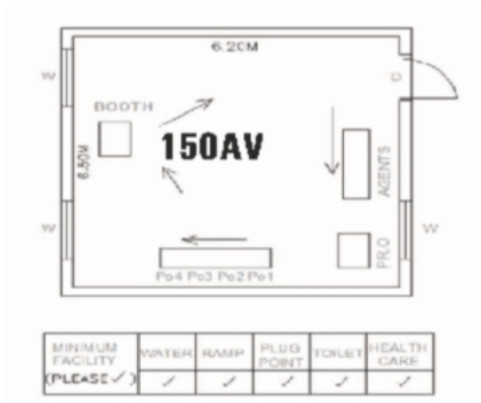

Google Map View

Polling Station Building Front View

Polling Station Front View

Cad View

Key MAP View

1 பெயர் : அழகுமுத்து கணவர் பெயர்: சக்திவேல் வீட்டு எண் : 1 வயது : 67 பாலினம் : பெண் Photo is available	ZBK1877927	2 பெயர் : தேவகி கணவர் பெயர்: பிச்சை வீட்டு எண் : 1 வயது : 66 பாலினம் : பெண் Photo is available	DXY2823235	3 பெயர் : பாஸ்கரமூர்த்தி தந்தை பெயர்: சுந்தரம் வீட்டு எண் : 1 வயது : 50 பாலினம் : ஆண் Photo is available	ZBK1877943
4 பெயர் : சரோஜினி கணவர் பெயர்: சுந்திரமணி வீட்டு எண் : 1 வயது : 49 பாலினம் : பெண் Photo is available	DXY1518851	5 பெயர் : விஜயபாண்டியன் கணவர் பெயர்: பாஸ்கரமூர்த்தி வீட்டு எண் : 1 வயது : 41 பாலினம் : பெண் Photo is available	DXY2259927	6 பெயர் : லீலாம்பிகா கணவர் பெயர்: பாலனவரவன் வீட்டு எண் : 1 வயது : 33 பாலினம் : பெண் Photo is available	ZBK1401744
7 பெயர் : விஜய் ஆனந்த் தந்தை பெயர்: பாலசுப்பிரமணியன் வீட்டு எண் : 1 வயது : 33 பாலினம் : ஆண் Photo is available	ZBK1196211	8 பெயர் : வைரமீனா தந்தை பெயர்: முருகேசன் வீட்டு எண் : 1 வயது : 28 பாலினம் : பெண் Photo is available	ZBK1401876	9 பெயர் : அப்துல்அஜிஸ் தந்தை பெயர்: சிக்கந்தர் வீட்டு எண் : 1-1-F வயது : 70 பாலினம் : ஆண் Photo is available	ZBK1877950
10 பெயர் : சிக்கந்தர் தந்தை பெயர்: அப்துல்அஜிஸ் வீட்டு எண் : 1-1-F வயது : 49 பாலினம் : ஆண் Photo is available	ZBK1877968	11 பெயர் : சக்திவேல் தந்தை பெயர்: மாணிக்கம்பிள்ளை வீட்டு எண் : 1A வயது : 73 பாலினம் : ஆண் Photo is available	DXY2246734	12 பெயர் : பிச்சை தந்தை பெயர்: பால்வண்ணம்பிள்ளை வீட்டு எண் : 1B வயது : 72 பாலினம் : ஆண் Photo is available	DXY2247229
13 பெயர் : காளீஸ்வரி கணவர் பெயர்: முருகேசன் வீட்டு எண் : 1D வயது : 52 பாலினம் : பெண் Photo is available	DXY2246759	14 பெயர் : முருகன் தந்தை பெயர்: மேகவர்ணம் வீட்டு எண் : 1E வயது : 71 பாலினம் : ஆண் Photo is available	ZBK0702860	15 பெயர் : கனி கணவர் பெயர்: முருகன் வீட்டு எண் : 1E வயது : 66 பாலினம் : பெண் Photo is available	ZBK0702852
16 பெயர் : பெத்துராஜாத்தி கணவர் பெயர்: ராஜேந்திரன் வீட்டு எண் : 1E வயது : 61 பாலினம் : பெண் Photo is available	ZBK0702878	17 பெயர் : முருகேசன் தந்தை பெயர்: பால்வண்ணம்பிள்ளை வீட்டு எண் : 1E வயது : 59 பாலினம் : ஆண் Photo is available	DXY2246726	18 பெயர் : பாலசுப்பிரமணியன் தந்தை பெயர்: பால்வண்ணம்பிள்ளை வீட்டு எண் : 1E வயது : 57 பாலினம் : ஆண் Photo is available	DXY2246858
19 பெயர் : முருகவேல் கணவர் பெயர்: குமாரசாமி வீட்டு எண் : 1E வயது : 57 பாலினம் : பெண் Photo is available	ZBK0701763	20 பெயர் : சீதாலெட்சுமி கணவர் பெயர்: பாலசுப்பிரமணியன் வீட்டு எண் : 1E வயது : 53 பாலினம் : பெண் Photo is available	DXY2246767	21 பெயர் : அங்காளீஸ்வரி தந்தை பெயர்: மாரியப்பன் வீட்டு எண் : 1E வயது : 51 பாலினம் : பெண் Photo is available	ZBK0864082
22 பெயர் : சந்தான லெட்சுமி கணவர் பெயர்: கண்ணன் வீட்டு எண் : 1E வயது : 50 பாலினம் : பெண் Photo is available	ZBK1094911	23 பெயர் : உதுமான்அலி தந்தை பெயர்: காதர்கனி வீட்டு எண் : 1E வயது : 46 பாலினம் : ஆண் Photo is available	ZBK0701839	24 பெயர் : மணிமேகலை கணவர் பெயர்: வேல்முருகன் வீட்டு எண் : 1E வயது : 46 பாலினம் : பெண் Photo is available	ZBK0702837
25 பெயர் : முத்து பாண்டியன் தந்தை பெயர்: முருகன் வீட்டு எண் : 1E வயது : 41 பாலினம் : ஆண் Photo is available	ZBK1196104	26 பெயர் : பாரதி கணவர் பெயர்: ஜெகதீஸ் வீட்டு எண் : 1E வயது : 39 பாலினம் : பெண் Photo is available	ZBK0702027	27 பெயர் : பாலவைரவன் தந்தை பெயர்: பாலசுப்பிரமணியன் வீட்டு எண் : 1E வயது : 38 பாலினம் : ஆண் Photo is available	DXY2247120
28 பெயர் : பழனிவேல் முருகன் தந்தை பெயர்: ராஜேந்திரன் வீட்டு எண் : 1E வயது : 36 பாலினம் : ஆண் Photo is available	ZBK0702886	29 பெயர் : ராஜேஸ்வாரி தந்தை பெயர்: ஆதிமூலம் வீட்டு எண் : 1E வயது : 33 பாலினம் : பெண் Photo is available	ZBK1321157	30 பெயர் : மீனா தந்தை பெயர்: வெங்கடேஷ் வீட்டு எண் : 1e வயது : 31 பாலினம் : பெண் Photo is available	ZBK1321207