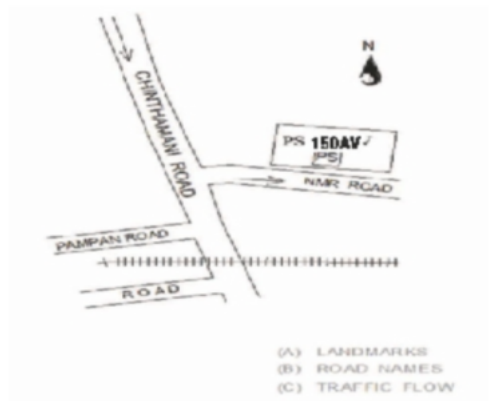

Google Map View

Polling Station Building Front View

Polling Station Front View

Cad View

Key MAP View

1 பெயர் : முத்துஇருளாயி கணவர் பெயர்: வேல்சாமி வீட்டு எண் : 1 வயது : 65 பாலினம் : பெண் Photo is available	ZBK0996116	2 பெயர் : மாலையம்மாள் கணவர் பெயர்: துரை சிங்கம் வீட்டு எண் : 1 வயது : 61 பாலினம் : பெண் Photo is available	ZBK2004794	3 பெயர் : அமிர்த ராஜ் தந்தை பெயர்: மயில்வாகனம் வீட்டு எண் : 1 வயது : 52 பாலினம் : ஆண் Photo is available	ZBK0703280
4 பெயர் : செல்வ ராணி கணவர் பெயர்: செளந்திர பாண்டியன் வீட்டு எண் : 1 வயது : 49 பாலினம் : பெண் Photo is available	ZBK0703272	5 பெயர் : பாலமுருகன் தந்தை பெயர்: முனியசாமி வீட்டு எண் : 1 வயது : 45 பாலினம் : ஆண் Photo is available	DXY1585082	6 பெயர் : முனிஸ்வரி கணவர் பெயர்: பாலமுருகன் வீட்டு எண் : 1 வயது : 43 பாலினம் : பெண் Photo is available	DXY2250538
7 பெயர் : கண்ணகி கணவர் பெயர்: ராஜபாண்டி வீட்டு எண் : 1 வயது : 42 பாலினம் : பெண் Photo is available	ZBK0065888	8 பெயர் : ஜனனி கணவர் பெயர்: கோமேஷ் கண்ணன் வீட்டு எண் : 1 வயது : 40 பாலினம் : பெண் Photo is available	ZBK0803346	9 பெயர் : ஸுபிரியா தந்தை பெயர்: முத்துராமலிங்கம் வீட்டு எண் : 1 வயது : 38 பாலினம் : பெண் Photo is available	ZBK0154922
10 பெயர் : கார்த்திகராஜா தந்தை பெயர்: பாண்டித்துரை வீட்டு எண் : 1 வயது : 33 பாலினம் : ஆண் Photo is available	ZBK0992073	11 பெயர் : பிரியங்கா கணவர் பெயர்: கார்த்திக் ராஜா வீட்டு எண் : 1 வயது : 26 பாலினம் : பெண் Photo is available	ZBK2198612	12 பெயர் : அருண் பாண்டி தந்தை பெயர்: முருகன் வீட்டு எண் : 1 வயது : 24 பாலினம் : ஆண் Photo is available	ZBK2088037
13 பெயர் : மமதி சாரி தந்தை பெயர்: பாலமுருகன் வீட்டு எண் : 1 வயது : 22 பாலினம் : பெண் Photo is available	ZBK2202760	14 பெயர் : நவீன் பிரபு அ தந்தை பெயர்: அமிர்தராஜ் ம வீட்டு எண் : 1 வயது : 22 பாலினம் : ஆண் Photo is available	ZBK2221018	15 பெயர் : தீப லெட்சுமி அ தந்தை பெயர்: அமிர்தராஜ் ம வீட்டு எண் : 1 வயது : 20 பாலினம் : பெண் Photo is available	ZBK2221059
16 பெயர் : ராமலெட்சுமி கணவர் பெயர்: முனியசாமி வீட்டு எண் : 1-7 வயது : 70 பாலினம் : பெண் Photo is available	ZBK1878347	17 பெயர் : முத்துவழிவிட்டான் தந்தை பெயர்: முத்துராமலிங்கம் வீட்டு எண் : 1-7 வயது : 38 பாலினம் : ஆண் Photo is available	DXY2250520	18 பெயர் : ராஜாக்கனி தந்தை பெயர்: சங்கிலி நாடார் வீட்டு எண் : 1-9 வயது : 81 பாலினம் : ஆண் Photo is available	DXY2250413
19 பெயர் : குருவம்மாள் கணவர் பெயர்: ராஜாக்கனி வீட்டு எண் : 1-9 வயது : 73 பாலினம் : பெண் Photo is available	DXY2249225	20 பெயர் : ராஜன் தந்தை பெயர்: கிருஷ்ணமூர்த்தி வீட்டு எண் : 1/206 வயது : 60 பாலினம் : ஆண் Photo is available	GQW1684786	21 பெயர் : கோமேஷ்கண்ணன் தந்தை பெயர்: ராஜாக்கனி வீட்டு எண் : 1-A வயது : 47 பாலினம் : ஆண் Photo is available	ZBK0065391
22 பெயர் : பிரேமா கணவர் பெயர்: விஜயராஜ் வீட்டு எண் : 1E வயது : 63 பாலினம் : பெண் Photo is available	ZBK1196617	23 பெயர் : முத்து உடையார் தந்தை பெயர்: சிங்கப்பலித் தேவர் வீட்டு எண் : 1e வயது : 63 பாலினம் : ஆண் Photo is available	ZBK0996405	24 பெயர் : அல்போன்சா மேரி கணவர் பெயர்: ஆறுமுகம் வீட்டு எண் : 1E வயது : 61 பாலினம் : பெண் Photo is available	ZBK0703553
25 பெயர் : பஞ்சவர்ணம் கணவர் பெயர்: முனியசாமி வீட்டு எண் : 1E வயது : 60 பாலினம் : பெண் Photo is available	ZBK0703538	26 பெயர் : வரதராஜன் தந்தை பெயர்: பதினெட்டாம் படியான் வீட்டு எண் : 1E வயது : 56 பாலினம் : ஆண் Photo is available	ZBK0996314	27 பெயர் : மகேஸ்வரி கணவர் பெயர்: வரதராஜன் வீட்டு எண் : 1E வயது : 52 பாலினம் : பெண் Photo is available	ZBK0996793
28 பெயர் : புஷ்பம் கணவர் பெயர்: ராஜேந்திரன் வீட்டு எண் : 1E வயது : 46 பாலினம் : பெண் Photo is available	ZBK1265263	29 பெயர் : சங்கர் தந்தை பெயர்: விஜயராஜ் வீட்டு எண் : 1E வயது : 40 பாலினம் : ஆண் Photo is available	ZBK1196807	30 பெயர் : பானுபிரியா தந்தை பெயர்: உதாங்கர் வீட்டு எண் : 1E வயது : 33 பாலினம் : பெண் Photo is available	ZBK1196781