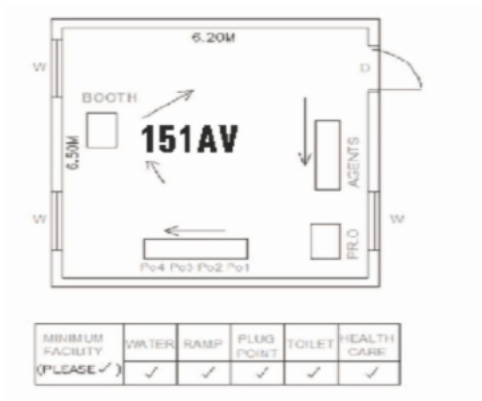

Google Map View

Polling Station Building Front View

Polling Station Front View

Cad View

Key MAP View

1 பெயர் : முத்துஇருளாயி கணவர் பெயர்: வேல்சாமி வீட்டு எண் : 1 வயது : 65 பாலினம் : பெண் Photo is available	ZBK0996116	2 பெயர் : மாலையம்மாள் கணவர் பெயர்: துரை சிங்கம் வீட்டு எண் : 1 வயது : 61 பாலினம் : பெண் Photo is available	ZBK2004794	3 பெயர் : அமிர்த ராஜ் தந்தை பெயர்: மயில்வாகனம் வீட்டு எண் : 1 வயது : 52 பாலினம் : ஆண் Photo is available	ZBK0703280
4 பெயர் : செல்வ ராணி கணவர் பெயர்: செளந்திர பாண்டியன் வீட்டு எண் : 1 வயது : 49 பாலினம் : பெண் Photo is available	ZBK0703272	5 பெயர் : பாலமுருகன் தந்தை பெயர்: முனியசாமி வீட்டு எண் : 1 வயது : 45 பாலினம் : ஆண் Photo is available	DXY1585082	6 பெயர் : முனிஸ்வரி கணவர் பெயர்: பாலமுருகன் வீட்டு எண் : 1 வயது : 43 பாலினம் : பெண் Photo is available	DXY2250538
7 பெயர் : கண்ணகி கணவர் பெயர்: ராஜபாண்டி வீட்டு எண் : 1 வயது : 42 பாலினம் : பெண் Photo is available	ZBK0065888	8 பெயர் : ஜனனி கணவர் பெயர்: கோமேஷ் கண்ணன் வீட்டு எண் : 1 வயது : 40 பாலினம் : பெண் Photo is available	ZBK0803346	9 பெயர் : ஸுபிரியா தந்தை பெயர்: முத்துராமலிங்கம் வீட்டு எண் : 1 வயது : 38 பாலினம் : பெண் Photo is available	ZBK0154922
10 பெயர் : கார்த்திகராஜா தந்தை பெயர்: பாண்டித்துரை வீட்டு எண் : 1 வயது : 33 பாலினம் : ஆண் Photo is available	ZBK0992073	11 பெயர் : பிரியங்கா கணவர் பெயர்: கார்த்திக் ராஜா வீட்டு எண் : 1 வயது : 26 பாலினம் : பெண் Photo is available	ZBK2198612	12 பெயர் : அருண் பாண்டி தந்தை பெயர்: முருகன் வீட்டு எண் : 1 வயது : 24 பாலினம் : ஆண் Photo is available	ZBK2088037
13 பெயர் : மமதி சாரி தந்தை பெயர்: பாலமுருகன் வீட்டு எண் : 1 வயது : 22 பாலினம் : பெண் Photo is available	ZBK2202760	14 பெயர் : நவீன் பிரபு அ தந்தை பெயர்: அமிர்தராஜ் ம வீட்டு எண் : 1 வயது : 22 பாலினம் : ஆண் Photo is available	ZBK2221018	15 பெயர் : தீப லெட்சுமி அ தந்தை பெயர்: அமிர்தராஜ் ம வீட்டு எண் : 1 வயது : 20 பாலினம் : பெண் Photo is available	ZBK2221059
16 பெயர் : ராமலெட்சுமி கணவர் பெயர்: முனியசாமி வீட்டு எண் : 1-7 வயது : 70 பாலினம் : பெண் Photo is available	ZBK1878347	17 பெயர் : முத்துவழிவிட்டான் தந்தை பெயர்: முத்துராமலிங்கம் வீட்டு எண் : 1-7 வயது : 38 பாலினம் : ஆண் Photo is available	DXY2250520	18 பெயர் : ராஜாக்கனி தந்தை பெயர்: சங்கிலி நாடார் வீட்டு எண் : 1-9 வயது : 81 பாலினம் : ஆண் Photo is available	DXY2250413
19 பெயர் : குருவம்மாள் கணவர் பெயர்: ராஜாக்கனி வீட்டு எண் : 1-9 வயது : 73 பாலினம் : பெண் Photo is available	DXY2249225	20 பெயர் : ராஜன் தந்தை பெயர்: கிருஷ்ணமூர்த்தி வீட்டு எண் : 1/206 வயது : 60 பாலினம் : ஆண் Photo is available	GQW1684786	21 பெயர் : கோமேஷ்கண்ணன் தந்தை பெயர்: ராஜாக்கனி வீட்டு எண் : 1-A வயது : 47 பாலினம் : ஆண் Photo is available	ZBK0065391
22 பெயர் : பிரேமா கணவர் பெயர்: விஜயராஜ் வீட்டு எண் : 1E வயது : 63 பாலினம் : பெண் Photo is available	ZBK1196617	23 பெயர் : முத்து உடையார் தந்தை பெயர்: சிங்கப்பலித் தேவர் வீட்டு எண் : 1e வயது : 63 பாலினம் : ஆண் Photo is available	ZBK0996405	24 பெயர் : அல்போன்சா மேரி கணவர் பெயர்: ஆறுமுகம் வீட்டு எண் : 1E வயது : 61 பாலினம் : பெண் Photo is available	ZBK0703553
25 பெயர் : பஞ்சவர்ணம் கணவர் பெயர்: முனியசாமி வீட்டு எண் : 1E வயது : 60 பாலினம் : பெண் Photo is available	ZBK0703538	26 பெயர் : வரதராஜன் தந்தை பெயர்: பதினெட்டாம் படியான் வீட்டு எண் : 1E வயது : 56 பாலினம் : ஆண் Photo is available	ZBK0996314	27 பெயர் : மகேஸ்வரி கணவர் பெயர்: வரதராஜன் வீட்டு எண் : 1E வயது : 52 பாலினம் : பெண் Photo is available	ZBK0996793
28 பெயர் : புஷ்பம் கணவர் பெயர்: ராஜேந்திரன் வீட்டு எண் : 1E வயது : 46 பாலினம் : பெண் Photo is available	ZBK1265263	29 பெயர் : சங்கர் தந்தை பெயர்: விஜயராஜ் வீட்டு எண் : 1E வயது : 40 பாலினம் : ஆண் Photo is available	ZBK1196807	30 பெயர் : பானுபிரியா தந்தை பெயர்: உதாங்கர் வீட்டு எண் : 1E வயது : 33 பாலினம் : பெண் Photo is available	ZBK1196781