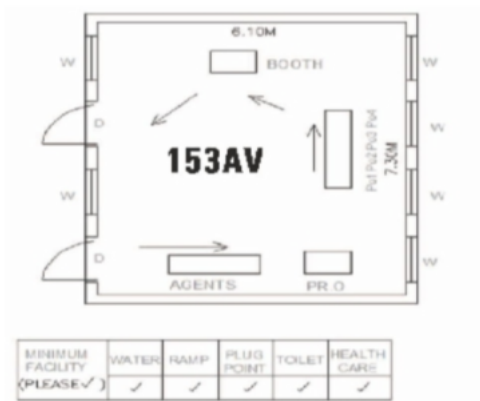

Google Map View

Polling Station Building Front View

Polling Station Front View

Cad View

Key MAP View

சட்டமன்றத் தொகுதியின் எண் மற்றும் பெயர் : 192-மதுரை (தெற்கு)
பிரிவு எண் மற்றும் பெயர் 1-மதுரை (மா), காமராஜபுரம் 2வது தெரு வார்டு 45 ,