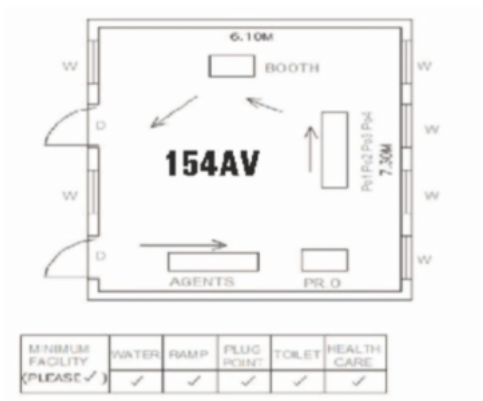

Google Map View

Polling Station Building Front View

Polling Station Front View

Cad View

Key MAP View

1 பெயர் : முருகன் தந்தை பெயர்: காளிச்சாமி வீட்டு எண் : 1 வயது : 55 பாலினம் : ஆண் Photo is available	DXY1581115	2 பெயர் : முருகவள்ளி கணவர் பெயர்: அய்யரப்பன் வீட்டு எண் : 1 வயது : 42 பாலினம் : பெண் Photo is available	ZBK0865790	3 பெயர் : ஜீவரேகா தந்தை பெயர்: மிளகாய்ச்சாமி வீட்டு எண் : 1 வயது : 37 பாலினம் : பெண் Photo is available	ZBK0706135
4 பெயர் : மிதுனசேகர் தந்தை பெயர்: மிளகாய்ச்சாமி வீட்டு எண் : 1 வயது : 36 பாலினம் : ஆண் Photo is available	ZBK0866079	5 பெயர் : ராமலெட்சுமி கணவர் பெயர்: அய்யனார் வீட்டு எண் : 1 வயது : 35 பாலினம் : பெண் Photo is available	ZBK0997973	6 பெயர் : திவ்யா தந்தை பெயர்: கந்தசாமி வீட்டு எண் : 1 வயது : 31 பாலினம் : பெண் Photo is available	ZBK1265917
7 பெயர் : ஷமீம்டபேகம் கணவர் பெயர்: சாகுல்ஹமீது வீட்டு எண் : 1-1 வயது : 62 பாலினம் : பெண் Photo is available	ZBK1922053	8 பெயர் : கந்தசாமி தந்தை பெயர்: தங்கவேல் வீட்டு எண் : 1-1 வயது : 61 பாலினம் : ஆண் Photo is available	ZBK0706036	9 பெயர் : அன்னமுத்து தந்தை பெயர்: கணேசன் வீட்டு எண் : 1-1 வயது : 60 பாலினம் : பெண் Photo is available	DXY2896744
10 பெயர் : நாசுரம்மா தந்தை பெயர்: நிஜாம் வீட்டு எண் : 1-1 வயது : 38 பாலினம் : பெண் Photo is available	DXY2215002	11 பெயர் : கிஷோரகுமார் தந்தை பெயர்: மிளகாய்ச்சாமி வீட்டு எண் : 1-1 வயது : 34 பாலினம் : ஆண் Photo is available	ZBK0706374	12 பெயர் : கத்திஜா பீவி கணவர் பெயர்: சகாபுதீன் வீட்டு எண் : 1/1 வயது : 31 பாலினம் : பெண் Photo is available	ZBK1553908
13 பெயர் : லாவண்யா தந்தை பெயர்: கந்தசாமி வீட்டு எண் : 1-1 வயது : 28 பாலினம் : பெண் Photo is available	ZBK1402833	14 பெயர் : சபினா பாணு தந்தை பெயர்: அப்துல் ஹக்கீம் சேட் வீட்டு எண் : 1-1A வயது : 31 பாலினம் : பெண் Photo is available	ZBK1265834	15 பெயர் : பாப்பா கணவர் பெயர்: ராஜ் வீட்டு எண் : 1-2 வயது : 65 பாலினம் : பெண் Photo is available	ZBK1922061
16 பெயர் : ராமர் தந்தை பெயர்: கிருஷ்ணன் வீட்டு எண் : 1-2 வயது : 41 பாலினம் : ஆண் Photo is available	DXY2896751	17 பெயர் : ரமேஷ் தந்தை பெயர்: கணேசன் வீட்டு எண் : 1-2 வயது : 40 பாலினம் : ஆண் Photo is available	DXY2223717	18 பெயர் : நாகவள்ளி கணவர் பெயர்: சுப்பிரமணியன் வீட்டு எண் : 1-3A வயது : 45 பாலினம் : பெண் Photo is available	ZBK1922087
19 பெயர் : பாண்டியம்மாள் கணவர் பெயர்: ராமர் வீட்டு எண் : 1-3B வயது : 75 பாலினம் : பெண் Photo is available	ZBK1922095	20 பெயர் : அழகர்சாமி தந்தை பெயர்: ராமர் வீட்டு எண் : 1-3B வயது : 50 பாலினம் : ஆண் Photo is available	ZBK1922103	21 பெயர் : நாகராஜன் தந்தை பெயர்: ராமர் வீட்டு எண் : 1-3B வயது : 41 பாலினம் : ஆண் Photo is available	DXY2896777
22 பெயர் : அப்துல்மஜீத் தந்தை பெயர்: அப்துல்சபான் வீட்டு எண் : 1-3C வயது : 65 பாலினம் : ஆண் Photo is available	DXY2214880	23 பெயர் : ஷேக்அப்துல்லா தந்தை பெயர்: அப்துல்மஜீத் வீட்டு எண் : 1-3C வயது : 41 பாலினம் : ஆண் Photo is available	DXY2215192	24 பெயர் : தாஜுதீன் தந்தை பெயர்: அப்துல்மஜீத் வீட்டு எண் : 1-3C வயது : 39 பாலினம் : ஆண் Photo is available	DXY2215135
25 பெயர் : சுப்பிரமணியன் தந்தை பெயர்: கருப்பையா வீட்டு எண் : 1-4A வயது : 80 பாலினம் : ஆண் Photo is available	ZBK1922111	26 பெயர் : முருகன் தந்தை பெயர்: வீரமாகாளி வீட்டு எண் : 1-4A வயது : 55 பாலினம் : ஆண் Photo is available	ZBK1922137	27 பெயர் : நாகஜோதி கணவர் பெயர்: முருகன் வீட்டு எண் : 1-4A வயது : 50 பாலினம் : பெண் Photo is available	ZBK1922145
28 பெயர் : காதர்மைதீன் தந்தை பெயர்: அப்துல்சலாம் வீட்டு எண் : 1-5 வயது : 52 பாலினம் : ஆண் Photo is available	ZBK1922152	29 பெயர் : சபுராபீவி கணவர் பெயர்: காதர்மைதீன் வீட்டு எண் : 1-5 வயது : 45 பாலினம் : பெண் Photo is available	DXY2226512	30 பெயர் : அப்துல்ஹக்கீம் தந்தை பெயர்: நாசுர்பிச்சை வீட்டு எண் : 1-6 வயது : 52 பாலினம் : ஆண் Photo is available	ZBK1922160