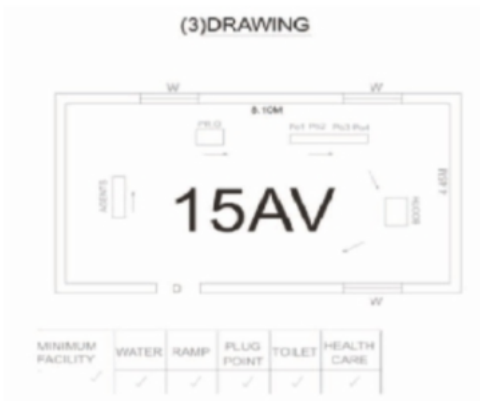

Google Map View

Polling Station Building Front View

Polling Station Front View

Cad View

Key MAP View

1	ZBK1282680	பெயர் : ரவி தந்தை பெயர்: ராமமூர்த்தி வீட்டு எண் : 1 வயது : 64 பாலினம் : ஆண்	Photo is available	2	ZBK1289842	பெயர் : கிருஷ்ணன் தந்தை பெயர்: மணி வீட்டு எண் : 1 வயது : 54 பாலினம் : ஆண்	Photo is available	3	ZBK1289875	பெயர் : மெகர் பானு கணவர் பெயர்: மெகர் பானு வீட்டு எண் : 1 வயது : 45 பாலினம் : பெண்	Photo is available
4	ZBK1282748	பெயர் : அமலா கணவர் பெயர்: செல்வமணி வீட்டு எண் : 1 வயது : 36 பாலினம் : பெண்	Photo is available	5	ZBK1282714	பெயர் : ஆசை பொன்னு கணவர் பெயர்: குணசேகரன் வீட்டு எண் : 1 வயது : 33 பாலினம் : பெண்	Photo is available	6	ZBK2025120	பெயர் : சுபத்ரா தந்தை பெயர்: விங்கசாமி வீட்டு எண் : 1/14 வயது : 23 பாலினம் : பெண்	Photo is available
7	ZBK1282789	பெயர் : இலேங்கேஸ்வரன் தந்தை பெயர்: பாண்டி வீட்டு எண் : 1-29 வயது : 30 பாலினம் : ஆண்	Photo is available	8	ZBK1282920	பெயர் : மீனாள் தந்தை பெயர்: மாரிமுத்து வீட்டு எண் : 1-31 வயது : 39 பாலினம் : பெண்	Photo is available	9	ZBK1282938	பெயர் : முத்துலெட்சுமி தந்தை பெயர்: முருகன் வீட்டு எண் : 1-31 வயது : 39 பாலினம் : பெண்	Photo is available
10	ZBK1135094	பெயர் : பேபி கணவர் பெயர்: நாராயணன் வீட்டு எண் : 1-57 வயது : 52 பாலினம் : பெண்	Photo is available	11	ZBK1135086	பெயர் : ரம்யா தந்தை பெயர்: நாராயணன் வீட்டு எண் : 1-57 வயது : 32 பாலினம் : பெண்	Photo is available	12	ZBK1282946	பெயர் : ராதா கணவர் பெயர்: கிருஷ்ணன் வீட்டு எண் : 1-58 வயது : 68 பாலினம் : பெண்	Photo is available
13	ZBK1282854	பெயர் : ராஜேஸ்வரன் தந்தை பெயர்: முத்து வீட்டு எண் : 1-62 வயது : 33 பாலினம் : ஆண்	Photo is available	14	ZBK2226348	பெயர் : ச முருகபுரீ தந்தை பெயர்: பா. சரவணன் வீட்டு எண் : 1/63 வயது : 21 பாலினம் : பெண்	Photo is available	15	ZBK1282953	பெயர் : சுரேந்தரன் தந்தை பெயர்: கோவிந்தரன் வீட்டு எண் : 1-64 வயது : 34 பாலினம் : ஆண்	Photo is available
16	ZBK2246445	பெயர் : பத்மாவதி தந்தை பெயர்: மங்கள் குமார் வீட்டு எண் : 1-65 வயது : 28 பாலினம் : பெண்	Photo is available	17	ZBK2035475	பெயர் : முரளி வேணுகோபால் ம தந்தை பெயர்: மங்கள் குமார் வீட்டு எண் : 1/65 வயது : 25 பாலினம் : ஆண்	Photo is available	18	ZBK1592385	பெயர் : லாவண்யா கணவர் பெயர்: ரமேஷ் குமார் வீட்டு எண் : 1/68 வயது : 37 பாலினம் : பெண்	Photo is available
19	ZBK2047785	பெயர் : ஏஸ்.ரேவதி தந்தை பெயர்: செளந்தர் ராஜன் வீட்டு எண் : 1/68 வயது : 23 பாலினம் : பெண்	Photo is available	20	ZBK2003283	பெயர் : காயத்திரி தந்தை பெயர்: ஜோதி மணி வீட்டு எண் : 1/68 வயது : 23 பாலினம் : பெண்	Photo is available	21	ZBK1135110	பெயர் : சித்ரா கணவர் பெயர்: கார்த்திக் குமார் வீட்டு எண் : 1-71 வயது : 38 பாலினம் : பெண்	Photo is available
22	ZBK1503184	பெயர் : மார்நாடு தந்தை பெயர்: தவமணி வீட்டு எண் : 1/71 வயது : 26 பாலினம் : ஆண்	Photo is available	23	ZBK1560598	பெயர் : வசந்த குமார் தந்தை பெயர்: ராஜா வீட்டு எண் : 1/71 வயது : 25 பாலினம் : ஆண்	Photo is available	24	ZBK2095255	பெயர் : சுக்தா கணவர் பெயர்: சக்திவேல் வீட்டு எண் : 1/731/57 வயது : 47 பாலினம் : பெண்	Photo is available
25	ZBK1046663	பெயர் : மாரிலெட்சுமி கணவர் பெயர்: ராஜீ வீட்டு எண் : 1E வயது : 62 பாலினம் : பெண்	Photo is available	26	ZBK1047018	பெயர் : ராஜேஸ்வரி கணவர் பெயர்: ரெங்கசாமி வீட்டு எண் : 1E வயது : 59 பாலினம் : பெண்	Photo is available	27	ZBK1282722	பெயர் : முத்த கணவர் பெயர்: மருதுபாண்டியன் வீட்டு எண் : 1E வயது : 57 பாலினம் : பெண்	Photo is available
28	ZBK1047166	பெயர் : முருகானந்தம் தந்தை பெயர்: சின்னையா வீட்டு எண் : 1E வயது : 56 பாலினம் : ஆண்	Photo is available	29	ZBK1046580	பெயர் : காளீஸ்வரி கணவர் பெயர்: முருகானந்தம் வீட்டு எண் : 1E வயது : 53 பாலினம் : பெண்	Photo is available	30	ZBK1419209	பெயர் : செந்தில்குமார் தந்தை பெயர்: செந்தில்குமார் வீட்டு எண் : 1E வயது : 48 பாலினம் : ஆண்	Photo is available