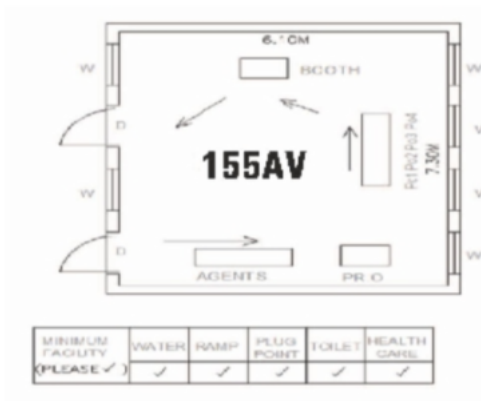

Google Map View

Polling Station Building Front View

Polling Station Front View

Cad View

Key MAP View

1 பெயர் : வாஹினி தந்தை பெயர்: முருகன் வீட்டு எண் : 0 வயது : 22 பாலினம் : பெண் Photo is available	ZBK2104750	2 பெயர் : வீரலக்ஷ்மி மா தந்தை பெயர்: மாரியப்பன் வீட்டு எண் : 1-366 வயது : 27 பாலினம் : பெண் Photo is available	ZBK2201473	3 பெயர் : சிவசங்கர் தந்தை பெயர்: மேரிஅப்பன் வீட்டு எண் : 1-366 வயது : 23 பாலினம் : ஆண் Photo is available	ZBK2210813
4 பெயர் : யோகேஷ்வரன் தந்தை பெயர்: ராமலிங்கசுய்யர் வீட்டு எண் : 1B வயது : 75 பாலினம் : ஆண் Photo is available	ZBK1925502	5 பெயர் : பத்மா கணவர் பெயர்: உதய குமார் வீட்டு எண் : 1b வயது : 32 பாலினம் : பெண் Photo is available	ZBK1481985	6 பெயர் : சித்திரவடிவு கணவர் பெயர்: டேவிட்பால்பாண்டியன் வீட்டு எண் : 1E வயது : 80 பாலினம் : பெண் Photo is available	ZBK0513564
7 பெயர் : முருகன் தந்தை பெயர்: குருசாமி வீட்டு எண் : 1E வயது : 65 பாலினம் : ஆண் Photo is available	ZBK0514521	8 பெயர் : ராமு தந்தை பெயர்: அன்னக்களஞ்சியம் வீட்டு எண் : 1E வயது : 64 பாலினம் : ஆண் Photo is available	ZBK1322650	9 பெயர் : ராஜம் கணவர் பெயர்: ரவிக்குமார் வீட்டு எண் : 1E வயது : 62 பாலினம் : பெண் Photo is available	ZBK0998740
10 பெயர் : புஷ்பவள்ளி கணவர் பெயர்: கண்ணன் வீட்டு எண் : 1E வயது : 61 பாலினம் : பெண் Photo is available	ZBK0513663	11 பெயர் : மீனலோசினி கணவர் பெயர்: சாந்தாராம் வீட்டு எண் : 1e வயது : 60 பாலினம் : பெண் Photo is available	ZBK0804211	12 பெயர் : ராஜசேகர் தந்தை பெயர்: மாரியப்பன் வீட்டு எண் : 1e வயது : 57 பாலினம் : ஆண் Photo is available	ZBK0803999
13 பெயர் : அசோக்குமார் தந்தை பெயர்: ஆறுமுகம் வீட்டு எண் : 1E வயது : 57 பாலினம் : ஆண் Photo is available	ZBK0515437	14 பெயர் : ராஜா தந்தை பெயர்: அழகர்சாமி வீட்டு எண் : 1E வயது : 57 பாலினம் : ஆண் Photo is available	ZBK0515387	15 பெயர் : சந்தனம் தந்தை பெயர்: பெரியண்ணன் வீட்டு எண் : 1E வயது : 57 பாலினம் : ஆண் Photo is available	ZBK0515353
16 பெயர் : பிச்சை மாரி தந்தை பெயர்: காளிதாஸ் வீட்டு எண் : 1e வயது : 57 பாலினம் : ஆண் Photo is available	ZBK0803965	17 பெயர் : மகேஸ்வரி கணவர் பெயர்: முருகன் வீட்டு எண் : 1E வயது : 56 பாலினம் : பெண் Photo is available	ZBK0514539	18 பெயர் : முருகன் தந்தை பெயர்: ராமநாதன் வீட்டு எண் : 1E வயது : 56 பாலினம் : ஆண் Photo is available	ZBK0515080
19 பெயர் : கங்காதரன் தந்தை பெயர்: ராமய்யர் வீட்டு எண் : 1E வயது : 56 பாலினம் : ஆண் Photo is available	ZBK0515338	20 பெயர் : கணேசன் தந்தை பெயர்: ராமசாமி வீட்டு எண் : 1E வயது : 56 பாலினம் : ஆண் Photo is available	ZBK0515346	21 பெயர் : மேரி கணவர் பெயர்: ஜான் வீட்டு எண் : 1e வயது : 56 பாலினம் : பெண் Photo is available	ZBK0804104
22 பெயர் : ஆறுமுக சுந்தரம் தந்தை பெயர்: செல்வ கணபதி வீட்டு எண் : 1e வயது : 56 பாலினம் : ஆண் Photo is available	ZBK0804492	23 பெயர் : செல்வி கணவர் பெயர்: யோகநாதன் வீட்டு எண் : 1E வயது : 56 பாலினம் : பெண் Photo is available	ZBK1266212	24 பெயர் : பொற்கலைச்செல்வி கணவர் பெயர்: அசோக்குமார் வீட்டு எண் : 1E வயது : 55 பாலினம் : பெண் Photo is available	ZBK0515445
25 பெயர் : தேவி கணவர் பெயர்: ராஜன் வீட்டு எண் : 1E வயது : 55 பாலினம் : பெண் Photo is available	ZBK0707786	26 பெயர் : சந்திரா கணவர் பெயர்: ராஜன் வீட்டு எண் : 1E வயது : 55 பாலினம் : பெண் Photo is available	ZBK0707794	27 பெயர் : குப்புச்சாமி தந்தை பெயர்: குருமூர்த்தி வீட்டு எண் : 1E வயது : 55 பாலினம் : ஆண் Photo is available	ZBK0514034
28 பெயர் : முருகன் தந்தை பெயர்: காளிமுத்து வீட்டு எண் : 1E வயது : 55 பாலினம் : ஆண் Photo is available	ZBK0514083	29 பெயர் : கோபாலகிருஷ்ணன் தந்தை பெயர்: நடராஜன் வீட்டு எண் : 1e வயது : 55 பாலினம் : ஆண் Photo is available	ZBK0804450	30 பெயர் : சுப்பிரமணி தந்தை பெயர்: பழனிசுமார் வீட்டு எண் : 1e வயது : 55 பாலினம் : ஆண் Photo is available	ZBK0804070