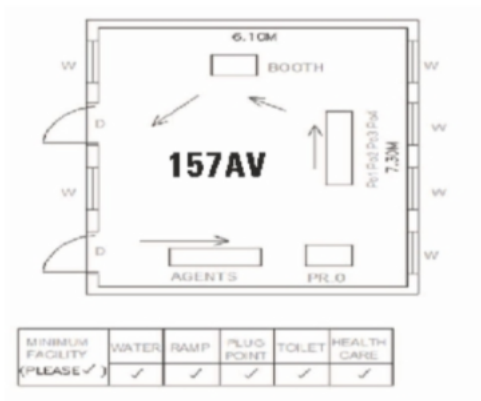

Google Map View

Polling Station Building Front View

Polling Station Front View

Cad View

Key MAP View

1 பெயர் : வழிவிட்டான் தந்தை பெயர்: கருப்பண்ணந்தேவர் வீட்டு எண் : 1 வயது : 52 பாலினம் : ஆண் Photo is available	ZBK1824531	2 பெயர் : சர்மிளா கணவர் பெயர்: செந்தில் வீட்டு எண் : 1 வயது : 47 பாலினம் : பெண் Photo is available	ZBK0804633	3 பெயர் : வேல் முருகன் தந்தை பெயர்: கருப்பன் வீட்டு எண் : 1 வயது : 45 பாலினம் : ஆண் Photo is available	ZBK0069328
4 பெயர் : ஜாகீர் ஹீசைன் தந்தை பெயர்: சுல்தான் வீட்டு எண் : 1 வயது : 25 பாலினம் : ஆண் Photo is available	ZBK2097558	S 5 பெயர் : முத்தமிழ்தேவி கணவர் பெயர்: கணேசபாண்டி வீட்டு எண் : 1-1 வயது : 46 பாலினம் : பெண் DELETED Photo is available	ZBK0804948	6 பெயர் : சொக்கநாதன் தந்தை பெயர்: இசக்கி வீட்டு எண் : 1a வயது : 69 பாலினம் : ஆண் Photo is available	ZBK1000769
7 பெயர் : சுந்தரி கணவர் பெயர்: சொக்கநாதன் வீட்டு எண் : 1a வயது : 65 பாலினம் : பெண் Photo is available	ZBK1000744	8 பெயர் : அஷ்வந்த் ராமர் தந்தை பெயர்: ராமர் வீட்டு எண் : 1ஏ வயது : 20 பாலினம் : ஆண் Photo is available	ZBK2190056	9 பெயர் : மஜித் தந்தை பெயர்: முத்து ஜாஜாகிப் வீட்டு எண் : 1B வயது : 58 பாலினம் : ஆண் Photo is available	ZBK0157073
10 பெயர் : ஷபிஅகமது தந்தை பெயர்: முகம்மது இப்ராஹிம் வீட்டு எண் : 1பி வயது : 55 பாலினம் : ஆண் Photo is available	ZBK0699223	11 பெயர் : சிக்கந்தர் பாதுஷா தந்தை பெயர்: ஜாபருல்லாகான் வீட்டு எண் : 1B வயது : 51 பாலினம் : ஆண் Photo is available	ZBK1266667	12 பெயர் : மும்தாஜ் கணவர் பெயர்: மஜித் வீட்டு எண் : 1B வயது : 48 பாலினம் : பெண் Photo is available	ZBK0157081
13 பெயர் : ஜானுதாபேகம் கணவர் பெயர்: ஷபிஅஹமது வீட்டு எண் : 1பி வயது : 47 பாலினம் : பெண் Photo is available	ZBK0699231	14 பெயர் : ரம்ஜான் பீலி கணவர் பெயர்: காஜா மைதீன் வீட்டு எண் : 1b வயது : 41 பாலினம் : பெண் Photo is available	ZBK0868075	15 பெயர் : உதயகுமார் தந்தை பெயர்: சரவணகுமார் வீட்டு எண் : 1பீ வயது : 26 பாலினம் : ஆண் Photo is available	ZBK2043123
16 பெயர் : அருண்குமார் தந்தை பெயர்: சரவணகுமார் வீட்டு எண் : 1பீ வயது : 25 பாலினம் : ஆண் Photo is available	ZBK2057891	17 பெயர் : சதீஷ் பா தந்தை பெயர்: பாலமுருகன் வீட்டு எண் : 1எ வயது : 22 பாலினம் : ஆண் Photo is available	ZBK2130797	18 பெயர் : ஆரோக்கியமேரி கணவர் பெயர்: சேசுபிராயன் வீட்டு எண் : 1-C வயது : 72 பாலினம் : பெண் Photo is available	ZBK0069336
19 பெயர் : காளியம்மாள் கணவர் பெயர்: கருப்பையா தேவர் வீட்டு எண் : 1-C வயது : 57 பாலினம் : பெண் Photo is available	ZBK0710145	20 பெயர் : துர்கா தேவி ரா சீ தந்தை பெயர்: சீதாராமன் வீட்டு எண் : 1டி வயது : 20 பாலினம் : பெண் Photo is available	ZBK2242899	21 பெயர் : ஹரிணி பு ர தந்தை பெயர்: ரமேஷ் வீட்டு எண் : 1டி வயது : 19 பாலினம் : பெண் Photo is available	ZBK2227569
22 பெயர் : பத்திரகாளியம்மன் கணவர் பெயர்: ராமர் வீட்டு எண் : 1E வயது : 91 பாலினம் : பெண் Photo is available	ZBK1000520	23 பெயர் : கண்ணன் தந்தை பெயர்: தங்கராஜ் வீட்டு எண் : 1E வயது : 68 பாலினம் : ஆண் Photo is available	ZBK1198837	24 பெயர் : ராஜேஸ்வரி கணவர் பெயர்: ராமாராவ் வீட்டு எண் : 1E வயது : 67 பாலினம் : பெண் Photo is available	ZBK0867689
25 பெயர் : பஞ்சவர்ணம் கணவர் பெயர்: முருகேசன் வீட்டு எண் : 1E வயது : 65 பாலினம் : பெண் Photo is available	ZBK1232412	26 பெயர் : கல்யாணி கணவர் பெயர்: சாரங்கபாணி வீட்டு எண் : 1E வயது : 63 பாலினம் : பெண் Photo is available	ZBK1000124	27 பெயர் : சரஸ்வதி கணவர் பெயர்: கண்ணன் வீட்டு எண் : 1E வயது : 61 பாலினம் : பெண் Photo is available	ZBK1198704
28 பெயர் : அம்மாசிக்கனி கணவர் பெயர்: பாலகிருஷ்ணன் வீட்டு எண் : 1E வயது : 58 பாலினம் : பெண் Photo is available	ZBK0710871	29 பெயர் : ரமேஷ் தந்தை பெயர்: சுவாமிநாதன் வீட்டு எண் : 1E வயது : 56 பாலினம் : ஆண் Photo is available	ZBK0804567	30 பெயர் : மாடசாமி தந்தை பெயர்: சேர்மச்சாமி வீட்டு எண் : 1e வயது : 54 பாலினம் : ஆண் Photo is available	ZBK0804872