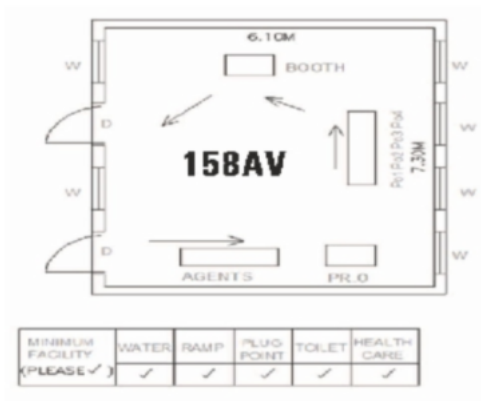

Google Map View

Polling Station Building Front View

Polling Station Front View

Cad View

Key MAP View

சட்டமன்றத் தொகுதியின் எண் மற்றும் பெயர் : 192-மதுரை (தெற்கு)
பிரிவு எண் மற்றும் பெயர் 1-மதுரை (மா), காமராஜபுரம் வடக்குத் தெரு வார்டு 45 ,