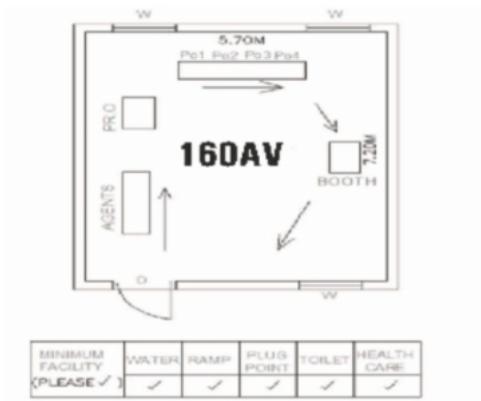

கையொப்பம்

Nazri Naksha

Google Map View

Polling Station Building Front View

Polling Station Front View

Cad View

Key MAP View

| | | | | | |
|---|------------|--|------------|--|------------|
| 1 பெயர் : சுஷ்மிதா கி தந்தை பெயர்: சுஷ்மிதா கிருஷ்ணன் வீட்டு எண் : 1/2 வயது : 24 பாலினம் : பெண் Photo is available | ZBK2039121 | 2 பெயர் : மரிய ஏகோமி கணவர் பெயர்: பிரவீண் வீட்டு எண் : 1ஏ வயது : 32 பாலினம் : பெண் Photo is available | ZBK1595370 | 3 பெயர் : பெல்சியா அ கணவர் பெயர்: ஆரோக்கிய அஸ்வின் வீட்டு எண் : 1 ஏ வயது : 27 பாலினம் : பெண் Photo is available | ZBK2039071 |
| 4 பெயர் : லூர்து அல்பின் தந்தை பெயர்: லூர்து அந்தோணி இனிகோ வீட்டு எண் : 1ஏ வயது : 25 பாலினம் : ஆண் Photo is available | ZBK1564376 | 5 பெயர் : அந்தோணி டைசன் தந்தை பெயர்: ஜெரால்டு வீட்டு எண் : 1/ஏ வயது : 26 பாலினம் : ஆண் Photo is available | ZBK1564418 | 6 பெயர் : வின்சென்ட் ஜே தந்தை பெயர்: ஜேசுராஜா வீட்டு எண் : 1A/52 வயது : 27 பாலினம் : ஆண் Photo is available | ZBK1579432 |
| 7 பெயர் : லொயோலா அ தந்தை பெயர்: அந்தோனிசாமி வீட்டு எண் : 1 சி வயது : 33 பாலினம் : பெண் Photo is available | ZBK2039253 | 8 பெயர் : வினோதா தந்தை பெயர்: கருணாநிதி வீட்டு எண் : 1E வயது : 30 பாலினம் : பெண் Photo is available | ZBK1323542 | 9 பெயர் : பாணுப்பிரியா ப தந்தை பெயர்: பழனி வீட்டு எண் : 2 வயது : 26 பாலினம் : பெண் Photo is available | ZBK1603943 |
| 10 பெயர் : அ அசன் செரிப் தந்தை பெயர்: ம அக்பர் செரிப் வீட்டு எண் : 2பீ வயது : 58 பாலினம் : ஆண் Photo is available | ZBK1984459 | 11 பெயர் : ஏ.செய்யது பீபீ தந்தை பெயர்: ஏ.அசன் ஷரிப் வீட்டு எண் : 2பீ வயது : 25 பாலினம் : பெண் Photo is available | ZBK1959600 | 12 பெயர் : ஏபீன் ஸ்டூவர்ட் தந்தை பெயர்: சேகர் வீட்டு எண் : 3/8 வயது : 24 பாலினம் : ஆண் Photo is available | ZBK2008621 |
| 13 பெயர் : விவேகானந்தன் தாயின் பெயர்: இந்திரா காந்தி வீட்டு எண் : 4ஏ வயது : 32 பாலினம் : ஆண் Photo is available | ZBK1595537 | 14 பெயர் : ஜெயபுரீ தந்தை பெயர்: சோலை முருகன் வீட்டு எண் : 4/ஏ வயது : 25 பாலினம் : பெண் Photo is available | ZBK1582980 | 15 பெயர் : கற்குவேல் பாண்டியன் ரா தந்தை பெயர்: ராம மூர்த்தி கு வீட்டு எண் : 5ஏ வயது : 25 பாலினம் : ஆண் Photo is available | ZBK2049872 |
| 16 பெயர் : சிவசக்தி ஆகாஷ் தந்தை பெயர்: இரவிச்சந்திரன் வீட்டு எண் : 5ஏ வயது : 21 பாலினம் : ஆண் Photo is available | ZBK2177830 | 17 பெயர் : பவித்ரா தந்தை பெயர்: விஜயகுமார் வீட்டு எண் : 6ஏ வயது : 26 பாலினம் : பெண் Photo is available | ZBK1960301 | 18 பெயர் : பிரீத்தி கணவர் பெயர்: பார்த்திபன் வீட்டு எண் : 8ஏ வயது : 34 பாலினம் : பெண் Photo is available | ZBK1960319 |
| 19 பெயர் : சாலோம் ஜோனா ராஜ் தந்தை பெயர்: ஜோசப் ராஜ் வீட்டு எண் : 10 வயது : 26 பாலினம் : ஆண் Photo is available | ZBK1960293 | 20 பெயர் : தீபா ரவிசந்தரன் தந்தை பெயர்: ரவிசந்தரன் குருசாமி வீட்டு எண் : 11 ஏ வயது : 32 பாலினம் : பெண் Photo is available | ZBK1605500 | 21 பெயர் : கௌஸ் பாட்ஷா ச தந்தை பெயர்: சாகுல்அமீது கு வீட்டு எண் : 12 வயது : 23 பாலினம் : ஆண் Photo is available | ZBK2049849 |
| 22 பெயர் : பிரவீணா தந்தை பெயர்: பாண்டி வீட்டு எண் : 16பீ வயது : 24 பாலினம் : பெண் Photo is available | ZBK2092807 | 23 பெயர் : குமார் தந்தை பெயர்: சண்முகம் வீட்டு எண் : 18/2 வயது : 75 பாலினம் : ஆண் Photo is available | ZBK1613124 | 24 பெயர் : கோகுல் ச தந்தை பெயர்: சரவணன் க வீட்டு எண் : 18பீ வயது : 23 பாலினம் : ஆண் Photo is available | ZBK2049930 |
| 25 பெயர் : நம்பீஸ்வரி ஹ கணவர் பெயர்: ஹரி சே வீட்டு எண் : 18சி/5 வயது : 40 பாலினம் : பெண் Photo is available | ZBK2122141 | # 26 பெயர் : சண்முகபிரியா ரவிச்சந்தரன் தந்தை பெயர்: ரவிச்சந்திரன் வீட்டு எண் : 24/15ஏ வயது : 31 பாலினம் : பெண் Photo is available | ZBK1323476 | 27 பெயர் : மகாலெட்சுமி தந்தை பெயர்: சந்திரன் வீட்டு எண் : 21A வயது : 28 பாலினம் : பெண் Photo is available | ZBK1482413 |
| 28 பெயர் : வேஸலே தந்தை பெயர்: ஜான் கௌடி வீட்டு எண் : 22 வயது : 29 பாலினம் : ஆண் Photo is available | ZBK1961754 | 29 பெயர் : க முத்துகுமரவேல் தந்தை பெயர்: கதிர்வேல் வீட்டு எண் : 25/ஏ வயது : 23 பாலினம் : ஆண் Photo is available | ZBK2123420 | 30 பெயர் : ஹரிஹரன் தந்தை பெயர்: மனோகரன் வீட்டு எண் : 27 வயது : 29 பாலினம் : ஆண் Photo is available | ZBK1362888 |