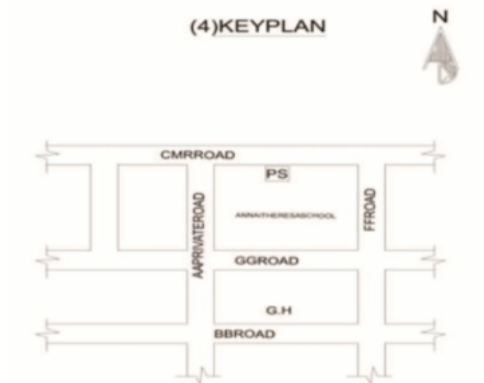

Key MAP View