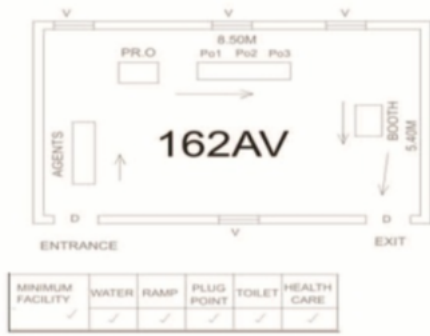

Cad View

Key MAP View