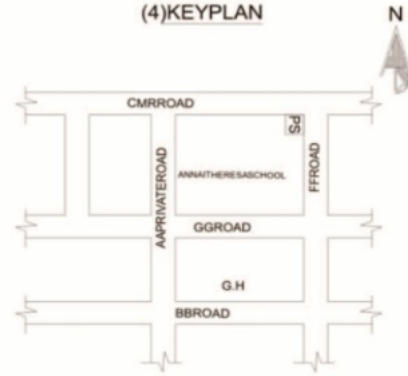

Polling Station Front View

Cad View

Key MAP View

(3)DRAWING

(4)KEYPLAN

1 பெயர் : முத்து முருகன் தந்தை பெயர்: வேலுச்சாமி வீட்டு எண் : 1 வயது : 48 பாலினம் : ஆண் Photo is available	ZBK1200849	2 பெயர் : கோகிலா தேவி கணவர் பெயர்: முத்துமுருகன் வீட்டு எண் : 1 வயது : 39 பாலினம் : பெண் Photo is available	ZBK1200906	3 பெயர் : விவேக் ராஜா தந்தை பெயர்: குமரேசன் வீட்டு எண் : 1 வயது : 32 பாலினம் : ஆண் Photo is available	ZBK1003615
4 பெயர் : குமரேசன் தந்தை பெயர்: மணியபிள்ளை வீட்டு எண் : 1-1 வயது : 70 பாலினம் : ஆண் Photo is available	ZBK1850874	5 பெயர் : சாந்தி தந்தை பெயர்: மணியபிள்ளை வீட்டு எண் : 1-1 வயது : 55 பாலினம் : பெண் Photo is available	ZBK1850882	6 பெயர் : கமலச்செல்வி கணவர் பெயர்: குமரேசன் வீட்டு எண் : 1-1 வயது : 52 பாலினம் : பெண் Photo is available	ZBK1850890
7 பெயர் : அர்ஜீன்சிங் தந்தை பெயர்: காலுசிங் வீட்டு எண் : 1A-1 வயது : 68 பாலினம் : ஆண் Photo is available	ZBK1404359	8 பெயர் : உஷா கணவர் பெயர்: அர்ஜீன் சிங் வீட்டு எண் : 1A-1 வயது : 66 பாலினம் : பெண் Photo is available	ZBK1404417	9 பெயர் : கணபதிசிங் தந்தை பெயர்: புக்சிங் வீட்டு எண் : 1A-1 வயது : 57 பாலினம் : ஆண் Photo is available	ZBK1404334
10 பெயர் : லீலா கணவர் பெயர்: கணபதி சிங் வீட்டு எண் : 1A-1 வயது : 55 பாலினம் : பெண் Photo is available	ZBK1404409	11 பெயர் : ராம்சிங் தந்தை பெயர்: புக்சிங் வீட்டு எண் : 1A-1 வயது : 52 பாலினம் : ஆண் Photo is available	ZBK1404318	12 பெயர் : ஊர்மிளா கணவர் பெயர்: ராம்சிங் வீட்டு எண் : 1A-1 வயது : 52 பாலினம் : பெண் Photo is available	ZBK1404383
13 பெயர் : கிரண்சிங் தந்தை பெயர்: அர்ஜுன் சிங் வீட்டு எண் : 1A-1 வயது : 44 பாலினம் : ஆண் Photo is available	ZBK1404367	14 பெயர் : நிர்மலா தேவி கணவர் பெயர்: கிரண் சிங் வீட்டு எண் : 1A-1 வயது : 43 பாலினம் : பெண் Photo is available	ZBK1404425	15 பெயர் : தினேஷ்சிங் தந்தை பெயர்: லாதுசிங் வீட்டு எண் : 1A-1 வயது : 39 பாலினம் : ஆண் Photo is available	ZBK1404375
16 பெயர் : கொச்சையா கணவர் பெயர்: தினேஷ்சிங் வீட்டு எண் : 1A-1 வயது : 36 பாலினம் : பெண் Photo is available	ZBK1404433	17 பெயர் : பரபதிசிங் தந்தை பெயர்: கணபதிசிங் வீட்டு எண் : 1A-1 வயது : 33 பாலினம் : ஆண் Photo is available	ZBK1404326	18 பெயர் : கவிதா கணவர் பெயர்: பரபதிசிங் வீட்டு எண் : 1A-1 வயது : 32 பாலினம் : பெண் Photo is available	ZBK1404391
19 பெயர் : சிவசங்கர் தந்தை பெயர்: ராம்சிங் வீட்டு எண் : 1A-1 வயது : 31 பாலினம் : ஆண் Photo is available	ZBK1404342	20 பெயர் : ஆத்மாராவ் தந்தை பெயர்: ராஜகோபால் வீட்டு எண் : 1A-2 வயது : 76 பாலினம் : ஆண் Photo is available	ZBK0715029	21 பெயர் : ஜெகதீஸ்வரி கணவர் பெயர்: ஆத்மாராம் வீட்டு எண் : 1A-2 வயது : 68 பாலினம் : பெண் Photo is available	ZBK0714998
22 பெயர் : கே ஸ் போஸ் குமார் தந்தை பெயர்: காசி வீட்டு எண் : 1ஏ/2 வயது : 58 பாலினம் : ஆண் Photo is available	ZBK2179877	23 பெயர் : விஷ்ணுபிரியா கணவர் பெயர்: செல்வக்குமார் வீட்டு எண் : 1A-2 வயது : 47 பாலினம் : பெண் Photo is available	ZBK0715011	24 பெயர் : செல்வகுமார் தந்தை பெயர்: ஆத்மாராம் வீட்டு எண் : 1A-2 வயது : 47 பாலினம் : ஆண் Photo is available	ZBK0715045
25 பெயர் : கங்கா கணவர் பெயர்: போஸ்குமார் வீட்டு எண் : 1 ஏ / 2 வயது : 45 பாலினம் : பெண் Photo is available	DXY2893485	26 பெயர் : கோ போ கங்கமாய் தந்தை பெயர்: போஸ்குமார் காசி ஸப்புராம் வீட்டு எண் : 1ஏ/2 வயது : 45 பாலினம் : பெண் Photo is available	ZBK2179869	27 பெயர் : சாந்தினி தேவி தந்தை பெயர்: போஸ் குமார் வீட்டு எண் : 1 ஏ / 2 வயது : 26 பாலினம் : பெண் Photo is available	ZBK2062677
28 பெயர் : கா போ லக்ஷ்மிகா தந்தை பெயர்: போஸ்குமார் காசி சுபூரம் வீட்டு எண் : 1ஏ/2 வயது : 22 பாலினம் : பெண் Photo is available	ZBK2179851	29 பெயர் : கார்த்திக்கேயன் தந்தை பெயர்: பெரியசாமி வீட்டு எண் : 1-B வயது : 60 பாலினம் : ஆண் Photo is available	ZBK1441666	30 பெயர் : சகுந்தலா தேவி கணவர் பெயர்: கார்த்திக்கேயன் வீட்டு எண் : 1-B வயது : 52 பாலினம் : பெண் Photo is available	ZBK1441526