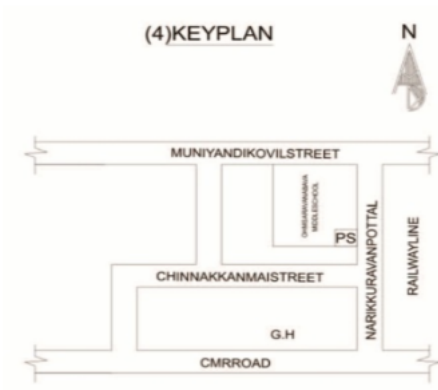

கையொப்பம்

Nazri Naksha

Google Map View

Polling Station Building Front View

Polling Station Front View

Cad View

Key MAP View

1 பெயர் : இந்திரா கணவர் பெயர்: வெங்கடாஜலபதி வீட்டு எண் : 1-1 வயது : 75 பாலினம் : பெண் Photo is available	ZBK1861798	2 பெயர் : ஸ்ரீதேவி தந்தை பெயர்: வெங்கடாஜலபதி வீட்டு எண் : 1-1 வயது : 46 பாலினம் : பெண் Photo is available	DXY2293306	3 பெயர் : சரவணகுமார் தந்தை பெயர்: வெங்கடாஜலபதி வீட்டு எண் : 1-1 வயது : 40 பாலினம் : ஆண் Photo is available	DXY2293298
4 பெயர் : கண்ணன் தந்தை பெயர்: ராஜாராம் வீட்டு எண் : 1-3 வயது : 61 பாலினம் : ஆண் Photo is available	ZBK1861806	5 பெயர் : ராணி கணவர் பெயர்: கண்ணன் வீட்டு எண் : 1-3 வயது : 56 பாலினம் : பெண் Photo is available	ZBK1861814	6 பெயர் : அருண் தந்தை பெயர்: கண்ணன் வீட்டு எண் : 1B வயது : 31 பாலினம் : ஆண் Photo is available	ZBK1202019
7 பெயர் : லோகேஸ்வரன் தந்தை பெயர்: கண்ணன் வீட்டு எண் : 1B வயது : 27 பாலினம் : ஆண் Photo is available	ZBK1483197	8 பெயர் : ஆர்த்தி தந்தை பெயர்: கண்ணன் வீட்டு எண் : 1-B வயது : 30 பாலினம் : பெண் Photo is available	ZBK1201771	9 பெயர் : நாகநாதன் தந்தை பெயர்: ராஜகோபால் வீட்டு எண் : 1E வயது : 70 பாலினம் : ஆண் Photo is available	ZBK0872226
10 பெயர் : பாமா கணவர் பெயர்: நாகநாதன் வீட்டு எண் : 1E வயது : 66 பாலினம் : பெண் Photo is available	ZBK0872234	11 பெயர் : சூமதி தந்தை பெயர்: சண்முகம் வீட்டு எண் : 1e வயது : 57 பாலினம் : பெண் Photo is available	ZBK1325349	12 பெயர் : சந்திரமோகன் தந்தை பெயர்: கணேசன் வீட்டு எண் : 1E வயது : 48 பாலினம் : ஆண் Photo is available	ZBK1005503
13 பெயர் : நாகராஜ் தந்தை பெயர்: கிருஷ்ணன் வீட்டு எண் : 1E வயது : 46 பாலினம் : ஆண் Photo is available	ZBK1005537	14 பெயர் : திலகவதி கணவர் பெயர்: சதாகரன் வீட்டு எண் : 1E வயது : 44 பாலினம் : பெண் Photo is available	ZBK1404771	15 பெயர் : துளசிராம் தந்தை பெயர்: நாகநாதன் வீட்டு எண் : 1E வயது : 42 பாலினம் : ஆண் Photo is available	ZBK0872408
16 பெயர் : லெட்சுமி கணவர் பெயர்: நாகராஜ் வீட்டு எண் : 1E வயது : 40 பாலினம் : பெண் Photo is available	ZBK1005495	17 பெயர் : லெட்சுமி கணவர் பெயர்: ரமேஷ்பாபு வீட்டு எண் : 1E வயது : 38 பாலினம் : பெண் Photo is available	ZBK1100114	18 பெயர் : கார்த்திக் குமார் தந்தை பெயர்: கிருஷ்ணன் வீட்டு எண் : 1E வயது : 34 பாலினம் : ஆண் Photo is available	ZBK0718452
19 பெயர் : கவிதா கணவர் பெயர்: சிவநாத் வீட்டு எண் : 2 வயது : 36 பாலினம் : பெண் Photo is available	ZBK0159012	20 பெயர் : மணிகண்டன் தந்தை பெயர்: கணேஷ் வீட்டு எண் : 3 வயது : 34 பாலினம் : ஆண் Photo is available	ZBK0528620	21 பெயர் : ஹரிஷ் குமார் தந்தை பெயர்: கார்த்திகேயன் வீட்டு எண் : 3 வயது : 34 பாலினம் : ஆண் Photo is available	ZBK2101913
22 பெயர் : விஜயபாபு தந்தை பெயர்: லங்காராம் வீட்டு எண் : 3-1 வயது : 44 பாலினம் : ஆண் Photo is available	DXY2293397	23 பெயர் : ராகுல் பாபு சோ தந்தை பெயர்: சோமா சுந்தரம் வீட்டு எண் : 3/1பீ வயது : 31 பாலினம் : ஆண் Photo is available	ZBK1979970	24 பெயர் : பிரியா கணவர் பெயர்: ராகுல் பாபு வீட்டு எண் : 3/1பீ வயது : 28 பாலினம் : பெண் Photo is available	ZBK2084366
25 பெயர் : ஜீவன்ராம் தந்தை பெயர்: ராஜாராம் வீட்டு எண் : 3-2 வயது : 60 பாலினம் : ஆண் Photo is available	DXY2293389	26 பெயர் : நர்மதாதேவி கணவர் பெயர்: ஜீவன்ராம் வீட்டு எண் : 3-2 வயது : 55 பாலினம் : பெண் Photo is available	DXY2294163	27 பெயர் : ரமேஷ்பாபு தந்தை பெயர்: ராஜாராம் வீட்டு எண் : 3-3 வயது : 65 பாலினம் : ஆண் Photo is available	ZBK1861848
28 பெயர் : சந்திரகலா கணவர் பெயர்: ரமேஷ்பாபு வீட்டு எண் : 3-4 வயது : 61 பாலினம் : பெண் Photo is available	ZBK1861863	29 பெயர் : மகேஷ்பாபு இதரர் பெயர்: ரமேஷ்பாபு வீட்டு எண் : 3-4 வயது : 59 பாலினம் : ஆண் Photo is available	DXY2899888	30 பெயர் : பாஸ்கரன் தந்தை பெயர்: சுந்தர்ராவ் வீட்டு எண் : 4 வயது : 79 பாலினம் : ஆண் Photo is available	ZBK1861897