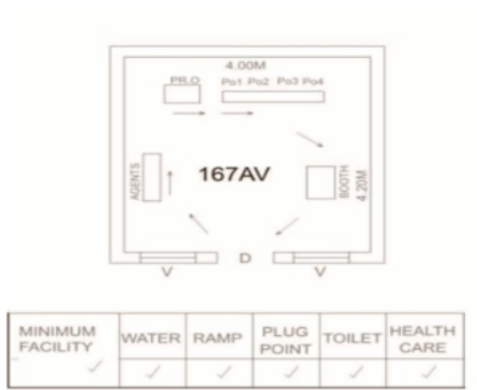

கையொப்பம்

Nazri Naksha

Google Map View

Polling Station Building Front View

Polling Station Front View

Cad View

Key MAP View

1 பெயர் : இந்திரா கணவர் பெயர்: வெங்கடாஜலபதி வீட்டு எண் : 1-1 வயது : 75 பாலினம் : பெண் Photo is available	ZBK1861798	2 பெயர் : ஸ்ரீதேவி தந்தை பெயர்: வெங்கடாஜலபதி வீட்டு எண் : 1-1 வயது : 46 பாலினம் : பெண் Photo is available	DXY2293306	3 பெயர் : சரவணகுமார் தந்தை பெயர்: வெங்கடாஜலபதி வீட்டு எண் : 1-1 வயது : 40 பாலினம் : ஆண் Photo is available	DXY2293298
4 பெயர் : கண்ணன் தந்தை பெயர்: ராஜாராம் வீட்டு எண் : 1-3 வயது : 61 பாலினம் : ஆண் Photo is available	ZBK1861806	5 பெயர் : ராணி கணவர் பெயர்: கண்ணன் வீட்டு எண் : 1-3 வயது : 56 பாலினம் : பெண் Photo is available	ZBK1861814	6 பெயர் : அருண் தந்தை பெயர்: கண்ணன் வீட்டு எண் : 1B வயது : 31 பாலினம் : ஆண் Photo is available	ZBK1202019
7 பெயர் : லோகேஸ்வரன் தந்தை பெயர்: கண்ணன் வீட்டு எண் : 1B வயது : 27 பாலினம் : ஆண் Photo is available	ZBK1483197	8 பெயர் : ஆர்த்தி தந்தை பெயர்: கண்ணன் வீட்டு எண் : 1-B வயது : 30 பாலினம் : பெண் Photo is available	ZBK1201771	9 பெயர் : நாகநாதன் தந்தை பெயர்: ராஜகோபால் வீட்டு எண் : 1E வயது : 70 பாலினம் : ஆண் Photo is available	ZBK0872226
10 பெயர் : பாமா கணவர் பெயர்: நாகநாதன் வீட்டு எண் : 1E வயது : 66 பாலினம் : பெண் Photo is available	ZBK0872234	11 பெயர் : சூமதி தந்தை பெயர்: சண்முகம் வீட்டு எண் : 1e வயது : 57 பாலினம் : பெண் Photo is available	ZBK1325349	12 பெயர் : சந்திரமோகன் தந்தை பெயர்: கணேசன் வீட்டு எண் : 1E வயது : 48 பாலினம் : ஆண் Photo is available	ZBK1005503
13 பெயர் : நாகராஜ் தந்தை பெயர்: கிருஷ்ணன் வீட்டு எண் : 1E வயது : 46 பாலினம் : ஆண் Photo is available	ZBK1005537	14 பெயர் : திலகவதி கணவர் பெயர்: சதாகரன் வீட்டு எண் : 1E வயது : 44 பாலினம் : பெண் Photo is available	ZBK1404771	15 பெயர் : துளசிராம் தந்தை பெயர்: நாகநாதன் வீட்டு எண் : 1E வயது : 42 பாலினம் : ஆண் Photo is available	ZBK0872408
16 பெயர் : லெட்சுமி கணவர் பெயர்: நாகராஜ் வீட்டு எண் : 1E வயது : 40 பாலினம் : பெண் Photo is available	ZBK1005495	17 பெயர் : லெட்சுமி கணவர் பெயர்: ரமேஷ்பாபு வீட்டு எண் : 1E வயது : 38 பாலினம் : பெண் Photo is available	ZBK1100114	18 பெயர் : கார்த்திக் குமார் தந்தை பெயர்: கிருஷ்ணன் வீட்டு எண் : 1E வயது : 34 பாலினம் : ஆண் Photo is available	ZBK0718452
19 பெயர் : கவிதா கணவர் பெயர்: சிவநாத் வீட்டு எண் : 2 வயது : 36 பாலினம் : பெண் Photo is available	ZBK0159012	20 பெயர் : மணிகண்டன் தந்தை பெயர்: கணேஷ் வீட்டு எண் : 3 வயது : 34 பாலினம் : ஆண் Photo is available	ZBK0528620	21 பெயர் : ஹரிஷ் குமார் தந்தை பெயர்: கார்த்திகேயன் வீட்டு எண் : 3 வயது : 34 பாலினம் : ஆண் Photo is available	ZBK2101913
22 பெயர் : விஜயபாபு தந்தை பெயர்: லங்காராம் வீட்டு எண் : 3-1 வயது : 44 பாலினம் : ஆண் Photo is available	DXY2293397	23 பெயர் : ராகுல் பாபு சோ தந்தை பெயர்: சோமா சுந்தரம் வீட்டு எண் : 3/1பீ வயது : 31 பாலினம் : ஆண் Photo is available	ZBK1979970	24 பெயர் : பிரியா கணவர் பெயர்: ராகுல் பாபு வீட்டு எண் : 3/1பீ வயது : 28 பாலினம் : பெண் Photo is available	ZBK2084366
25 பெயர் : ஜீவன்ராம் தந்தை பெயர்: ராஜாராம் வீட்டு எண் : 3-2 வயது : 60 பாலினம் : ஆண் Photo is available	DXY2293389	26 பெயர் : நர்மதாதேவி கணவர் பெயர்: ஜீவன்ராம் வீட்டு எண் : 3-2 வயது : 55 பாலினம் : பெண் Photo is available	DXY2294163	27 பெயர் : ரமேஷ்பாபு தந்தை பெயர்: ராஜாராம் வீட்டு எண் : 3-3 வயது : 65 பாலினம் : ஆண் Photo is available	ZBK1861848
28 பெயர் : சந்திரகலா கணவர் பெயர்: ரமேஷ்பாபு வீட்டு எண் : 3-4 வயது : 61 பாலினம் : பெண் Photo is available	ZBK1861863	29 பெயர் : மகேஷ்பாபு இதரர் பெயர்: ரமேஷ்பாபு வீட்டு எண் : 3-4 வயது : 59 பாலினம் : ஆண் Photo is available	DXY2899888	30 பெயர் : பாஸ்கரன் தந்தை பெயர்: சுந்தர்ராவ் வீட்டு எண் : 4 வயது : 79 பாலினம் : ஆண் Photo is available	ZBK1861897