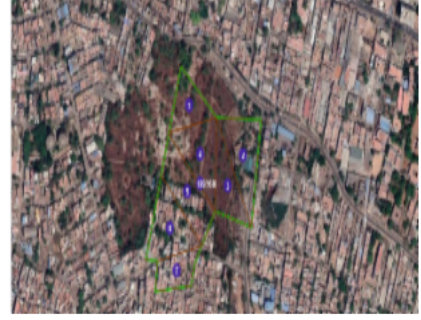

Google Map View

Polling Station Building Front View

Polling Station Front View

Cad View

Key MAP View

சட்டமன்றத் தொகுதியின் எண் மற்றும் பெயர் : 192-மதுரை (தெற்கு) பிரிவு எண் மற்றும் பெயர் 1-மதுரை (மா), சின்னக்கண்மாய் 1வது தெரு வார்டு 45 ,