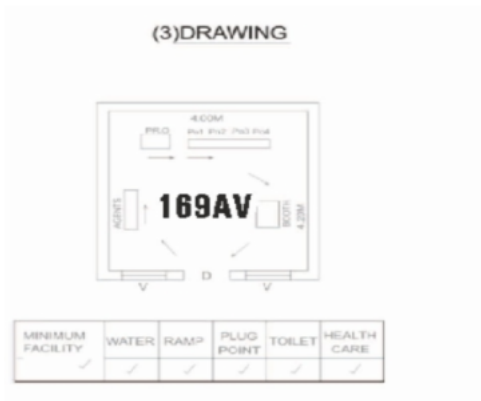

Google Map View

Polling Station Building Front View

Polling Station Front View

Cad View

Key MAP View

சட்டமன்றத் தொகுதியின் எண் மற்றும் பெயர் : 192-மதுரை (தெற்கு) பிரிவு எண் மற்றும் பெயர் 1-மதுரை (மா), சின்னக்கண்மாய் 1வது தெரு வார்டு 45 ,