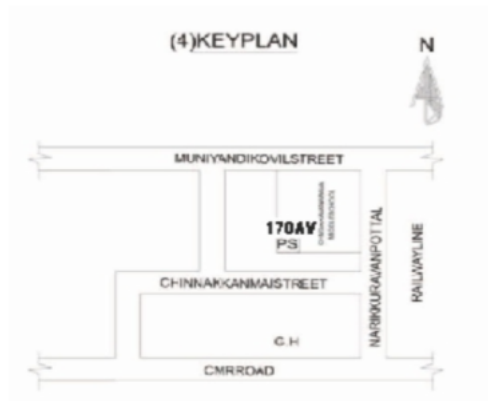

Cad View

Key MAP View