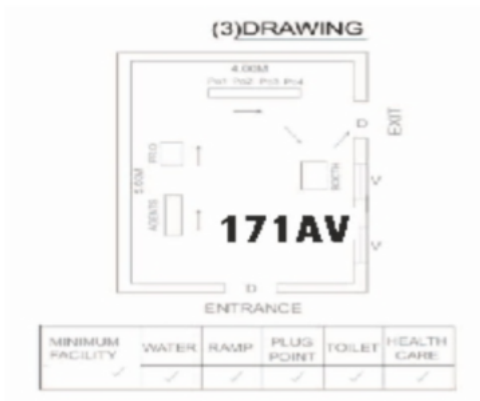

வாக்காளர் பதிவு அலுவலரின்  
கையொப்பம்

Nazri Naksha

Google Map View

Polling Station Building Front View

Polling Station Front View

Cad View

Key MAP View

|  |            |  |            |  |            |
|--|------------|--|------------|--|------------|
| 1<br>பெயர் : சசிகுமார்<br>தந்தை பெயர்: பிரேம்குமார்<br>வீட்டு எண் : 1<br>வயது : 30 பாலினம் : பெண்<br>Photo is available                | ZBK1271030 | 2<br>பெயர் : ரேவதி<br>தந்தை பெயர்: தினேஷ் பாபு<br>வீட்டு எண் : 1E<br>வயது : 30 பாலினம் : ஆண்<br>Photo is available                 | ZBK1271048 | 3<br>பெயர் : அனிதா<br>இதரர் பெயர்: அனிதா<br>வீட்டு எண் : 1-e<br>வயது : 35 பாலினம் : பெண்<br>Photo is available                 | ZBK0533026 |
| 4<br>பெயர் : மோகன்<br>தந்தை பெயர்: கிருஷ்ணமாச்சாரி<br>வீட்டு எண் : 2-1<br>வயது : 73 பாலினம் : ஆண்<br>Photo is available                | ZBK1883966 | 5<br>பெயர் : கௌசல்யா வே<br>கணவர் பெயர்: வேல்முருகன் பீ<br>வீட்டு எண் : 2பீ<br>வயது : 28 பாலினம் : பெண்<br>Photo is available       | ZBK2074391 | 6<br>பெயர் : குமரன்<br>தந்தை பெயர்: வெங்கடாஜலபதி<br>வீட்டு எண் : 3-1<br>வயது : 54 பாலினம் : ஆண்<br>Photo is available          | ZBK1883982 |
| 7<br>பெயர் : மஞ்சளா<br>கணவர் பெயர்: குமரன்<br>வீட்டு எண் : 3-1<br>வயது : 50 பாலினம் : பெண்<br>Photo is available                       | DXY2326569 | 8<br>பெயர் : அருணாச்சலம்<br>தந்தை பெயர்: சுப்பையா<br>வீட்டு எண் : 3-2<br>வயது : 70 பாலினம் : ஆண்<br>Photo is available             | ZBK1883990 | 9<br>பெயர் : கிரகலட்சுமி<br>கணவர் பெயர்: அருணாச்சலம்<br>வீட்டு எண் : 3-2<br>வயது : 62 பாலினம் : பெண்<br>Photo is available     | ZBK1884006 |
| 10<br>பெயர் : சந்திரசேகரன்<br>தந்தை பெயர்: முத்துராமய்யார்<br>வீட்டு எண் : 4-1<br>வயது : 62 பாலினம் : ஆண்<br>Photo is available        | ZBK0533174 | 11<br>பெயர் : செளந்திரபாண்டியன்<br>தந்தை பெயர்: ராமமூர்த்தி<br>வீட்டு எண் : 4-1<br>வயது : 57 பாலினம் : ஆண்<br>Photo is available   | ZBK1884014 | 12<br>பெயர் : மதிக்குமார்<br>தந்தை பெயர்: ராமமூர்த்தி<br>வீட்டு எண் : 4-1<br>வயது : 55 பாலினம் : ஆண்<br>Photo is available     | ZBK1884022 |
| 13<br>பெயர் : காளீஸ்வரன்<br>தந்தை பெயர்: ராமமூர்த்தி<br>வீட்டு எண் : 4-1<br>வயது : 45 பாலினம் : ஆண்<br>Photo is available              | DXY1555424 | 14<br>பெயர் : ராம்தாஸ்<br>தந்தை பெயர்: சுப்பையா<br>வீட்டு எண் : 4-2<br>வயது : 70 பாலினம் : ஆண்<br>Photo is available               | ZBK1884030 | 15<br>பெயர் : கலாவதி<br>கணவர் பெயர்: ராம்தாஸ்<br>வீட்டு எண் : 4-2<br>வயது : 66 பாலினம் : பெண்<br>Photo is available            | ZBK1884048 |
| 16<br>பெயர் : கணேஷ்<br>தந்தை பெயர்: சுப்பிரமணியம்<br>வீட்டு எண் : 4-150<br>வயது : 54 பாலினம் : ஆண்<br>Photo is available               | ZBK0533091 | 17<br>பெயர் : வசந்தி<br>கணவர் பெயர்: கணேஷ்<br>வீட்டு எண் : 4-150<br>வயது : 46 பாலினம் : பெண்<br>Photo is available                 | ZBK0533109 | 18<br>பெயர் : ராமலட்சுமி<br>கணவர் பெயர்: முத்துகிருஷ்ணன்<br>வீட்டு எண் : 5-1<br>வயது : 53 பாலினம் : பெண்<br>Photo is available | ZBK1884055 |
| 19<br>பெயர் : காளிதாஸ்<br>தந்தை பெயர்: கோவிந்தராஜ்<br>வீட்டு எண் : 5-2<br>வயது : 46 பாலினம் : ஆண்<br>Photo is available                | DXY2322303 | 20<br>பெயர் : விஜயலட்சுமி<br>கணவர் பெயர்: காளிதாஸ்<br>வீட்டு எண் : 5-2<br>வயது : 43 பாலினம் : பெண்<br>Photo is available           | DXY2322147 | 21<br>பெயர் : சரத்குமார்<br>தந்தை பெயர்: இராஜேந்திரன்<br>வீட்டு எண் : 6<br>வயது : 32 பாலினம் : ஆண்<br>Photo is available       | ZBK1101294 |
| 22<br>பெயர் : ஆஸ்வினி<br>தந்தை பெயர்: குப்புலால்<br>வீட்டு எண் : 7<br>வயது : 30 பாலினம் : பெண்<br>Photo is available                   | ZBK1405588 | 23<br>பெயர் : குப்புலால்<br>தந்தை பெயர்: வெங்கடாஜலபதி<br>வீட்டு எண் : 7-2<br>வயது : 64 பாலினம் : ஆண்<br>Photo is available         | ZBK1884071 | 24<br>பெயர் : உஷாராணி<br>கணவர் பெயர்: சந்திரசேகர்<br>வீட்டு எண் : 7-2<br>வயது : 58 பாலினம் : பெண்<br>Photo is available        | ZBK1884089 |
| 25<br>பெயர் : மேகலா<br>கணவர் பெயர்: குப்புலால்<br>வீட்டு எண் : 7-2<br>வயது : 54 பாலினம் : பெண்<br>Photo is available                   | ZBK1884097 | 26<br>பெயர் : பரதன்<br>தந்தை பெயர்: ராஜகோபால்<br>வீட்டு எண் : 7/143<br>வயது : 55 பாலினம் : ஆண்<br>Photo is available               | ZBK1854637 | 27<br>பெயர் : கவுசல்யா<br>கணவர் பெயர்: பரதன்<br>வீட்டு எண் : 7/143<br>வயது : 48 பாலினம் : பெண்<br>Photo is available           | DXY1594654 |
| 28<br>பெயர் : செளந்தர்யா.கே.பி<br>தந்தை பெயர்: பரதன் ராஜகோபால்<br>வீட்டு எண் : 7/143<br>வயது : 26 பாலினம் : பெண்<br>Photo is available | ZBK1526326 | 29<br>பெயர் : ராம் விக்னேஷ் குப<br>தந்தை பெயர்: பரதன் கு. ர<br>வீட்டு எண் : 7/143<br>வயது : 23 பாலினம் : ஆண்<br>Photo is available | ZBK2036721 | 30<br>பெயர் : விஷ்ணுப்ரியா<br>தந்தை பெயர்: பரதன்<br>வீட்டு எண் : 7/143<br>வயது : 22 பாலினம் : பெண்<br>Photo is available       | ZBK2139467 |