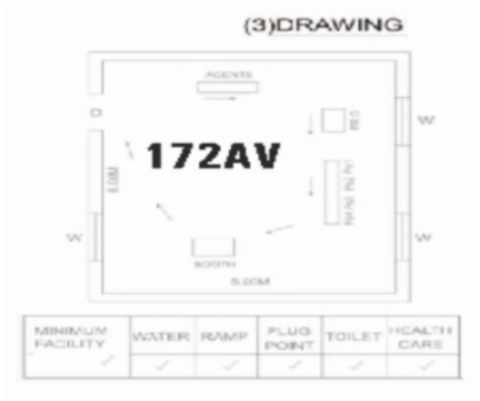

Cad View

Key MAP View