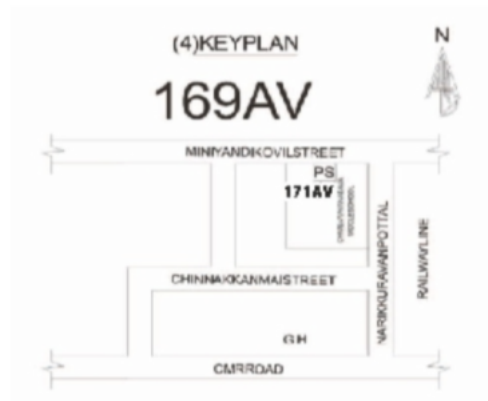

Cad View

Key MAP View