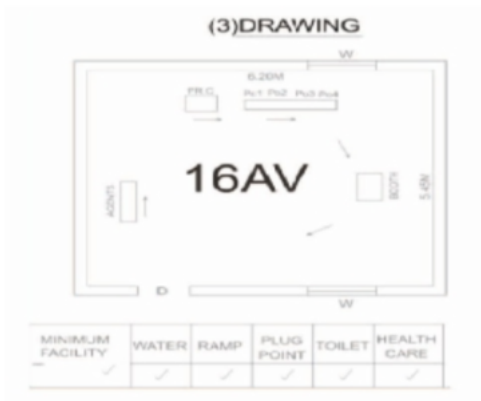

Google Map View

Polling Station Building Front View

Polling Station Front View

Cad View

Key MAP View

சட்டமன்றத் தொகுதியின் எண் மற்றும் பெயர் : 192-மதுரை (தெற்கு) பிரிவு எண் மற்றும் பெயர் 1-மதுரை (மா), கக்கன் தெரு வார்டு 30 ,