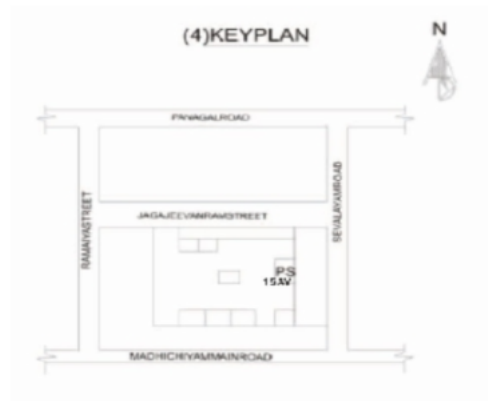

Google Map View

Polling Station Building Front View

Polling Station Front View

Cad View

Key MAP View

சட்டமன்றத் தொகுதியின் எண் மற்றும் பெயர் : 192-மதுரை (தெற்கு) பிரிவு எண் மற்றும் பெயர் 1-மதுரை (மா), கக்கன் தெரு வார்டு 30 ,