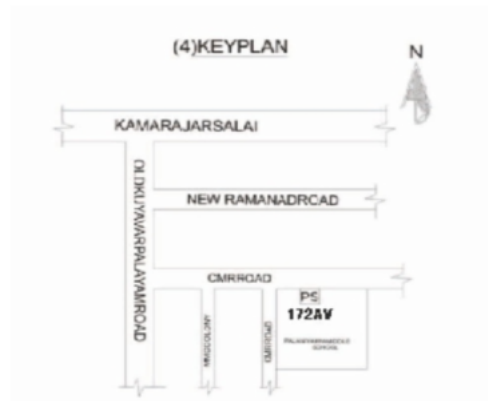

Google Map View

Polling Station Building Front View

Polling Station Front View

Cad View

Key MAP View

1 பெயர் : கோபி தந்தை பெயர்: ஜோதிராவ் வீட்டு எண் : 1 வயது : 51 பாலினம் : ஆண் Photo is available	DXY1530757	2 பெயர் : கண்ணன் தந்தை பெயர்: ஜோதிராவ் வீட்டு எண் : 1 வயது : 50 பாலினம் : ஆண் Photo is available	ZBK1890482	3 பெயர் : தேவி கணவர் பெயர்: கண்ணன் வீட்டு எண் : 1 வயது : 45 பாலினம் : பெண் Photo is available	ZBK0725341
4 பெயர் : உமா கணவர் பெயர்: பாலகிருஷ்ணன் வீட்டு எண் : 1-1 வயது : 60 பாலினம் : பெண் Photo is available	ZBK0876672	5 பெயர் : ஆறுமுகம் க தந்தை பெயர்: கருமலையான் வீட்டு எண் : 1-1 வயது : 53 பாலினம் : ஆண் Photo is available	ZBK1591882	6 பெயர் : கோகிலா தேவி ஆ கணவர் பெயர்: ஆறுமுகம் வீட்டு எண் : 1-1 வயது : 52 பாலினம் : பெண் Photo is available	ZBK1591973
7 பெயர் : ஆனந்தி ஆனந்தி தந்தை பெயர்: குமரன் வீட்டு எண் : 1ஏ வயது : 30 பாலினம் : பெண் Photo is available	WBV1169127	8 பெயர் : உஷா கணவர் பெயர்: சுப்பிரமணி வீட்டு எண் : 1e வயது : 62 பாலினம் : பெண் Photo is available	ZBK0534594	9 பெயர் : கார்த்திக் தந்தை பெயர்: ஞானசேகரன் வீட்டு எண் : 1E வயது : 34 பாலினம் : ஆண் Photo is available	ZBK0876094
10 பெயர் : கார்த்திக்பாபு தந்தை பெயர்: ராமமூர்த்தி வீட்டு எண் : 1e வயது : 33 பாலினம் : ஆண் Photo is available	ZBK1009497	11 பெயர் : ஸ்ரீபாவதி தந்தை பெயர்: ஞானசேகரன் வீட்டு எண் : 1e வயது : 33 பாலினம் : பெண் Photo is available	ZBK1204254	12 பெயர் : சுப்புராமன் தந்தை பெயர்: குப்புசாமி வீட்டு எண் : 2 வயது : 81 பாலினம் : ஆண் Photo is available	ZBK1890490
13 பெயர் : சரவணன் தந்தை பெயர்: சுப்புராமன் வீட்டு எண் : 2 வயது : 50 பாலினம் : ஆண் Photo is available	ZBK1890508	14 பெயர் : மணிகண்டன் தந்தை பெயர்: சுப்புராமன் வீட்டு எண் : 2 வயது : 47 பாலினம் : ஆண் Photo is available	ZBK1890516	15 பெயர் : சித்ரா கணவர் பெயர்: மணிகண்டன் வீட்டு எண் : 2 வயது : 46 பாலினம் : பெண் Photo is available	ZBK0726232
16 பெயர் : பாலாஜி க ச தந்தை பெயர்: சந்திரசேகர் வீட்டு எண் : 2 வயது : 22 பாலினம் : ஆண் Photo is available	ZBK2156487	17 பெயர் : ரவி தந்தை பெயர்: குருமூர்த்தி வீட்டு எண் : 2-1 வயது : 52 பாலினம் : ஆண் Photo is available	ZBK1890524	18 பெயர் : வெட்சுமி கணவர் பெயர்: ரவி வீட்டு எண் : 2-1 வயது : 49 பாலினம் : பெண் Photo is available	DXY2946374
19 பெயர் : ராஜேந்திர பிரசாத் தந்தை பெயர்: கிருஷ்ணமூர்த்தி வீட்டு எண் : 3 வயது : 70 பாலினம் : ஆண் Photo is available	ZBK0876052	20 பெயர் : மாலைக்கனி தந்தை பெயர்: பென்னையா வீட்டு எண் : 3 வயது : 69 பாலினம் : ஆண் Photo is available	ZBK1271667	21 பெயர் : ஈஸ்வர்லால் தந்தை பெயர்: பாலகிருஷ்ணன் வீட்டு எண் : 3 வயது : 65 பாலினம் : ஆண் Photo is available	DXY1036839
22 பெயர் : சாந்தி கணவர் பெயர்: ராஜேந்திர பிரசாத் வீட்டு எண் : 3 வயது : 64 பாலினம் : பெண் Photo is available	ZBK0714865	23 பெயர் : பஞ்சவர்ணம் கணவர் பெயர்: மாலைக்கனி வீட்டு எண் : 3 வயது : 63 பாலினம் : பெண் Photo is available	ZBK1271600	24 பெயர் : ராஜலிங்கம் தந்தை பெயர்: மாலைக்கனி வீட்டு எண் : 3 வயது : 41 பாலினம் : ஆண் Photo is available	ZBK1271675
25 பெயர் : ஓம்பிரகாஷ் தந்தை பெயர்: ராஜேந்திர பிரசாத் வீட்டு எண் : 3 வயது : 41 பாலினம் : ஆண் Photo is available	ZBK0714857	26 பெயர் : சிவப்பிரகாஷ் தந்தை பெயர்: ராஜேந்திர பிரசாத் வீட்டு எண் : 3 வயது : 34 பாலினம் : ஆண் Photo is available	ZBK0716332	27 பெயர் : தலைமலைராஜா தந்தை பெயர்: மாலைக்கனி வீட்டு எண் : 3 வயது : 34 பாலினம் : ஆண் Photo is available	ZBK1271642
28 பெயர் : பரத்வாஜ் தந்தை பெயர்: ரமேஷ் பாபு வீட்டு எண் : 3-1 வயது : 34 பாலினம் : ஆண் Photo is available	ZBK1101658	29 பெயர் : ஸ்ரீபிணி கணவர் பெயர்: ஓம்பிரகாஷ் வீட்டு எண் : 3-1A வயது : 37 பாலினம் : பெண் Photo is available	ZBK1483700	30 பெயர் : பிரியதர்ஷினி டி பி தந்தை பெயர்: தர்மியா பாபுலால் வீட்டு எண் : 3/1ஏ எ12 எ12 சாலை வயது : 28 பாலினம் : பெண் Photo is available	ZBK2196053