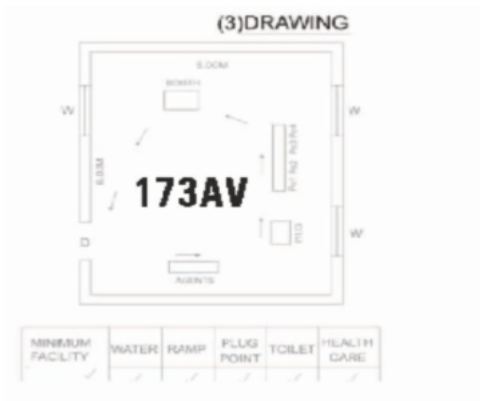

Google Map View

Polling Station Building Front View

Polling Station Front View

Cad View

Key MAP View

1 பெயர் : கோபி தந்தை பெயர்: ஜோதிராவ் வீட்டு எண் : 1 வயது : 51 பாலினம் : ஆண் Photo is available	DXY1530757	2 பெயர் : கண்ணன் தந்தை பெயர்: ஜோதிராவ் வீட்டு எண் : 1 வயது : 50 பாலினம் : ஆண் Photo is available	ZBK1890482	3 பெயர் : தேவி கணவர் பெயர்: கண்ணன் வீட்டு எண் : 1 வயது : 45 பாலினம் : பெண் Photo is available	ZBK0725341
4 பெயர் : உமா கணவர் பெயர்: பாலகிருஷ்ணன் வீட்டு எண் : 1-1 வயது : 60 பாலினம் : பெண் Photo is available	ZBK0876672	5 பெயர் : ஆறுமுகம் க தந்தை பெயர்: கருமலையான் வீட்டு எண் : 1-1 வயது : 53 பாலினம் : ஆண் Photo is available	ZBK1591882	6 பெயர் : கோகிலா தேவி ஆ கணவர் பெயர்: ஆறுமுகம் வீட்டு எண் : 1-1 வயது : 52 பாலினம் : பெண் Photo is available	ZBK1591973
7 பெயர் : ஆனந்தி ஆனந்தி தந்தை பெயர்: குமரன் வீட்டு எண் : 1ஏ வயது : 30 பாலினம் : பெண் Photo is available	WBV1169127	8 பெயர் : உஷா கணவர் பெயர்: சுப்பிரமணி வீட்டு எண் : 1e வயது : 62 பாலினம் : பெண் Photo is available	ZBK0534594	9 பெயர் : கார்த்திக் தந்தை பெயர்: ஞானசேகரன் வீட்டு எண் : 1E வயது : 34 பாலினம் : ஆண் Photo is available	ZBK0876094
10 பெயர் : கார்த்திக்பாபு தந்தை பெயர்: ராமமூர்த்தி வீட்டு எண் : 1e வயது : 33 பாலினம் : ஆண் Photo is available	ZBK1009497	11 பெயர் : ஸ்ரீபாவதி தந்தை பெயர்: ஞானசேகரன் வீட்டு எண் : 1e வயது : 33 பாலினம் : பெண் Photo is available	ZBK1204254	12 பெயர் : சுப்புராமன் தந்தை பெயர்: குப்புசாமி வீட்டு எண் : 2 வயது : 81 பாலினம் : ஆண் Photo is available	ZBK1890490
13 பெயர் : சரவணன் தந்தை பெயர்: சுப்புராமன் வீட்டு எண் : 2 வயது : 50 பாலினம் : ஆண் Photo is available	ZBK1890508	14 பெயர் : மணிகண்டன் தந்தை பெயர்: சுப்புராமன் வீட்டு எண் : 2 வயது : 47 பாலினம் : ஆண் Photo is available	ZBK1890516	15 பெயர் : சித்ரா கணவர் பெயர்: மணிகண்டன் வீட்டு எண் : 2 வயது : 46 பாலினம் : பெண் Photo is available	ZBK0726232
16 பெயர் : பாலாஜி க ச தந்தை பெயர்: சந்திரசேகர் வீட்டு எண் : 2 வயது : 22 பாலினம் : ஆண் Photo is available	ZBK2156487	17 பெயர் : ரவி தந்தை பெயர்: குருமூர்த்தி வீட்டு எண் : 2-1 வயது : 52 பாலினம் : ஆண் Photo is available	ZBK1890524	18 பெயர் : வெட்சுமி கணவர் பெயர்: ரவி வீட்டு எண் : 2-1 வயது : 49 பாலினம் : பெண் Photo is available	DXY2946374
19 பெயர் : ராஜேந்திர பிரசாத் தந்தை பெயர்: கிருஷ்ணமூர்த்தி வீட்டு எண் : 3 வயது : 70 பாலினம் : ஆண் Photo is available	ZBK0876052	20 பெயர் : மாலைக்கனி தந்தை பெயர்: பென்னையா வீட்டு எண் : 3 வயது : 69 பாலினம் : ஆண் Photo is available	ZBK1271667	21 பெயர் : ஈஸ்வர்லால் தந்தை பெயர்: பாலகிருஷ்ணன் வீட்டு எண் : 3 வயது : 65 பாலினம் : ஆண் Photo is available	DXY1036839
22 பெயர் : சாந்தி கணவர் பெயர்: ராஜேந்திர பிரசாத் வீட்டு எண் : 3 வயது : 64 பாலினம் : பெண் Photo is available	ZBK0714865	23 பெயர் : பஞ்சவர்ணம் கணவர் பெயர்: மாலைக்கனி வீட்டு எண் : 3 வயது : 63 பாலினம் : பெண் Photo is available	ZBK1271600	24 பெயர் : ராஜலிங்கம் தந்தை பெயர்: மாலைக்கனி வீட்டு எண் : 3 வயது : 41 பாலினம் : ஆண் Photo is available	ZBK1271675
25 பெயர் : ஓம்பிரகாஷ் தந்தை பெயர்: ராஜேந்திர பிரசாத் வீட்டு எண் : 3 வயது : 41 பாலினம் : ஆண் Photo is available	ZBK0714857	26 பெயர் : சிவப்பிரகாஷ் தந்தை பெயர்: ராஜேந்திர பிரசாத் வீட்டு எண் : 3 வயது : 34 பாலினம் : ஆண் Photo is available	ZBK0716332	27 பெயர் : தலைமலைராஜா தந்தை பெயர்: மாலைக்கனி வீட்டு எண் : 3 வயது : 34 பாலினம் : ஆண் Photo is available	ZBK1271642
28 பெயர் : பரத்வாஜ் தந்தை பெயர்: ரமேஷ் பாபு வீட்டு எண் : 3-1 வயது : 34 பாலினம் : ஆண் Photo is available	ZBK1101658	29 பெயர் : ஸ்ரீபிணி கணவர் பெயர்: ஓம்பிரகாஷ் வீட்டு எண் : 3-1A வயது : 37 பாலினம் : பெண் Photo is available	ZBK1483700	30 பெயர் : பிரியதர்ஷினி டி பி தந்தை பெயர்: தர்மியா பாபுலால் வீட்டு எண் : 3/1ஏ எ12 எ12 சாலை வயது : 28 பாலினம் : பெண் Photo is available	ZBK2196053