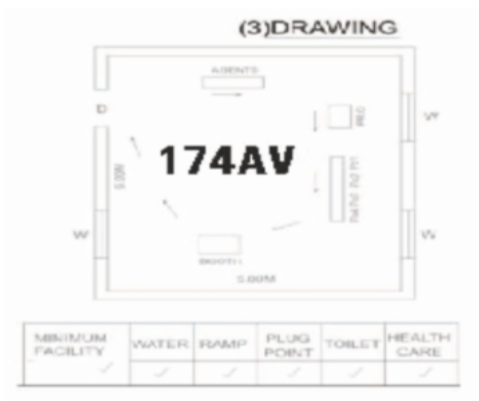

Google Map View

Polling Station Building Front View

Polling Station Front View

Cad View

Key MAP View

1 பெயர் : ஜெயசீலி கணவர் பெயர்: தேவசகாயம் வீட்டு எண் : 1 வயது : 89 பாலினம் : பெண்	ZBK1898923 Photo is available	2 பெயர் : ஜெகோசிமா தந்தை பெயர்: டேவிட் ராஜா தேவரம் வீட்டு எண் : 1 வயது : 29 பாலினம் : பெண்	ZBK1443191 Photo is available	3 பெயர் : எல்ஸ்டிமா தந்தை பெயர்: டேவிட் ராஜா தேவரம் வீட்டு எண் : 1 வயது : 26 பாலினம் : பெண்	ZBK1555432 Photo is available
4 பெயர் : டேவிட்ராஜா தந்தை பெயர்: பொன்மணி வீட்டு எண் : 1-1 வயது : 60 பாலினம் : ஆண்	DXY2946481 Photo is available	5 பெயர் : மேபெல் கணவர் பெயர்: டேவிட்ராஜா வீட்டு எண் : 1-1 வயது : 58 பாலினம் : பெண்	DXY2946515 Photo is available	6 பெயர் : ரத்தினகுமார் தந்தை பெயர்: சுகுமாறன் வீட்டு எண் : 1E வயது : 71 பாலினம் : ஆண்	ZBK0535948 Photo is available
7 பெயர் : நாகேந்திரன் தந்தை பெயர்: லெட்சுமணன் வீட்டு எண் : 1E வயது : 61 பாலினம் : ஆண்	ZBK0535989 Photo is available	8 பெயர் : ரமேஷ் தந்தை பெயர்: ராமலிங்கம் வீட்டு எண் : 1E வயது : 60 பாலினம் : ஆண்	ZBK1010636 Photo is available	9 பெயர் : வெங்கடேஷ்பூர் கணவர் பெயர்: ரமேஷ் வீட்டு எண் : 1E வயது : 54 பாலினம் : பெண்	ZBK1010628 Photo is available
10 பெயர் : ராஜேந்திரன் தந்தை பெயர்: கிருஷ்ணமூர்த்தி வீட்டு எண் : 1E வயது : 53 பாலினம் : ஆண்	ZBK1010149 Photo is available	11 பெயர் : சாந்தி கணவர் பெயர்: நாகேந்திரன் வீட்டு எண் : 1E வயது : 51 பாலினம் : பெண்	ZBK0536672 Photo is available	12 பெயர் : வனிதா கணவர் பெயர்: பாபு வீட்டு எண் : 1E வயது : 50 பாலினம் : பெண்	ZBK0536557 Photo is available
13 பெயர் : பேட்டில்லா கணவர் பெயர்: ரிச்மாண்ட் வீட்டு எண் : 1E வயது : 49 பாலினம் : பெண்	DXY2701779 Photo is available	14 பெயர் : புஷ்பராணி கணவர் பெயர்: ராஜேந்திரன் வீட்டு எண் : 1E வயது : 46 பாலினம் : பெண்	ZBK1010156 Photo is available	15 பெயர் : ராமகிருஷ்ணன் தந்தை பெயர்: முத்துராமலிங்கம் வீட்டு எண் : 1e வயது : 46 பாலினம் : ஆண்	ZBK1010594 Photo is available
16 பெயர் : ஜெரால்டு சகாய பிரசாத் தந்தை பெயர்: ஜோசப் வீட்டு எண் : 1E வயது : 41 பாலினம் : ஆண்	ZBK1010727 Photo is available	17 பெயர் : உஷா கணவர் பெயர்: சுரேஷ் வீட்டு எண் : 1E வயது : 39 பாலினம் : பெண்	ZBK0536219 Photo is available	18 பெயர் : விவேக் தந்தை பெயர்: ரத்தின குமார் வீட்டு எண் : 1e வயது : 38 பாலினம் : ஆண்	ZBK1272038 Photo is available
19 பெயர் : சாரா தந்தை பெயர்: ரத்தினகுமார் வீட்டு எண் : 1E வயது : 35 பாலினம் : பெண்	ZBK0535955 Photo is available	20 பெயர் : சூரியநாராயணன் தந்தை பெயர்: சேகர் வீட்டு எண் : 1E வயது : 34 பாலினம் : ஆண்	ZBK1010669 Photo is available	21 பெயர் : வெற்றிவேல் தந்தை பெயர்: நாகராஜன் வீட்டு எண் : 1E வயது : 32 பாலினம் : ஆண்	ZBK1010719 Photo is available
22 பெயர் : ரஞ்சனா தந்தை பெயர்: ராஜேந்திரன் வீட்டு எண் : 1E வயது : 31 பாலினம் : பெண்	ZBK1204718 Photo is available	23 பெயர் : ராஜ்விக்கேஷ் தந்தை பெயர்: கேபால் கிருஷ்ணன் வீட்டு எண் : 1E வயது : 30 பாலினம் : ஆண்	ZBK1271840 Photo is available	24 பெயர் : கணேஷ் தந்தை பெயர்: ரெங்காச்சாரி வீட்டு எண் : 1-E வயது : 60 பாலினம் : ஆண்	ZBK0726547 Photo is available
25 பெயர் : சபிதா கணவர் பெயர்: கணேஷ் வீட்டு எண் : 1-E வயது : 55 பாலினம் : பெண்	ZBK0726539 Photo is available	26 பெயர் : ஹரிஹரன் தந்தை பெயர்: மோகன் வீட்டு எண் : 1-E வயது : 47 பாலினம் : ஆண்	ZBK0726513 Photo is available	27 பெயர் : பாண்டிமீனா தந்தை பெயர்: முத்துராஜ் வீட்டு எண் : 2-4 வயது : 34 பாலினம் : பெண்	ZBK1443217 Photo is available
28 பெயர் : ஆனந்தராஜ் பக்கீன் தந்தை பெயர்: ஜெயராஜ்பாலசிங் வீட்டு எண் : 3-1 வயது : 60 பாலினம் : ஆண்	ZBK1898949 Photo is available	29 பெயர் : மல்லிகா கணவர் பெயர்: ஆனந்தராஜ் பக்கீன் வீட்டு எண் : 3-1 வயது : 56 பாலினம் : பெண்	ZBK1898956 Photo is available	#2 30 பெயர் : ஷைனி ஆ தந்தை பெயர்: ஆனந்தராஜ் வின்ஸ்டன் பக்கீன் வீட்டு எண் : 3-1B வயது : 34 பாலினம் : பெண்	ZBK1101898 Photo is available