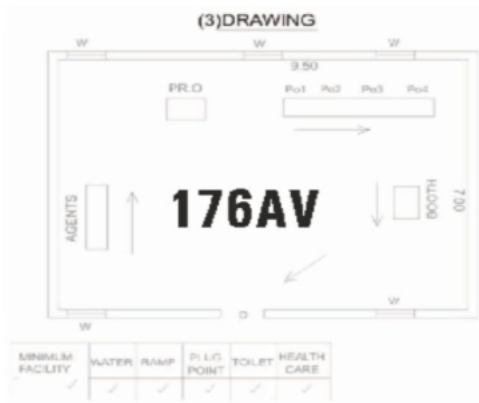

Google Map View

Polling Station Building Front View

Polling Station Front View

Cad View

Key MAP View

சட்டமன்றத் தொகுதியின் எண் மற்றும் பெயர் : 192-மதுரை (தெற்கு) பிரிவு எண் மற்றும் பெயர் 1-மதுரை (மா), கிருஷ்ணாபுரம் 2வது தெரு வார்டு 48 ,