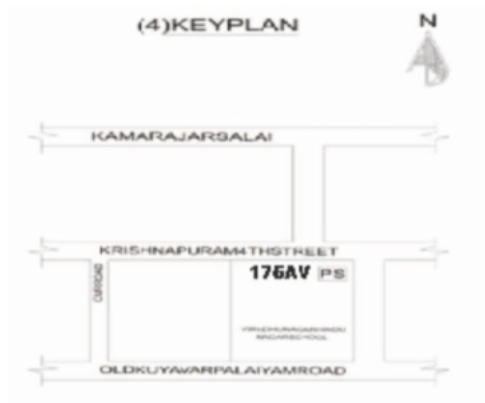

Google Map View

Polling Station Building Front View

Polling Station Front View

Cad View

Key MAP View

சட்டமன்றத் தொகுதியின் எண் மற்றும் பெயர் : 192-மதுரை (தெற்கு) பிரிவு எண் மற்றும் பெயர் 1-மதுரை (மா), கிருஷ்ணாபுரம் 2வது தெரு வார்டு 48 ,