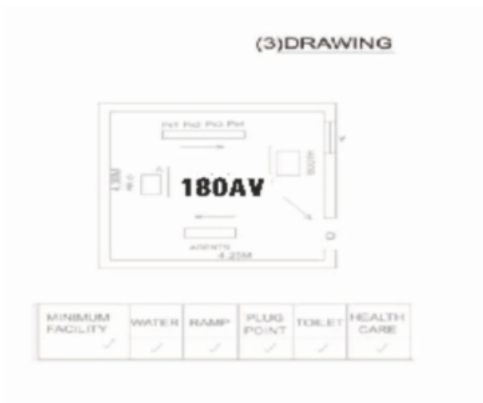

Google Map View

Polling Station Building Front View

Polling Station Front View

Cad View

Key MAP View

1 பெயர் : இரமேஷ் பாபு தந்தை பெயர்: முத்துராமன் வீட்டு எண் : 1E வயது : 65 பாலினம் : ஆண் Photo is available	ZBK1273168	2 பெயர் : லெட்சுமி கணவர் பெயர்: மாதவன் வீட்டு எண் : 1E வயது : 62 பாலினம் : பெண் Photo is available	ZBK1104876	3 பெயர் : சைதன்யா தந்தை பெயர்: விவேகானந்த் வீட்டு எண் : 1E வயது : 60 பாலினம் : ஆண் Photo is available	DXY0979955
4 பெயர் : நூர் முகையதீன் தந்தை பெயர்: அப்துல் முத்தலீப் வீட்டு எண் : 1E வயது : 59 பாலினம் : ஆண் Photo is available	ZBK1103753	5 பெயர் : ஜெகதீஷ் தந்தை பெயர்: ராஜாராம் வீட்டு எண் : 1E வயது : 56 பாலினம் : ஆண் Photo is available	ZBK1104710	6 பெயர் : ஸ்ரீலெட்சுமி கணவர் பெயர்: ரமேஷ்பாபு வீட்டு எண் : 1E வயது : 55 பாலினம் : பெண் Photo is available	ZBK1273218
7 பெயர் : ஸ்ரீசுதர்சனம் தந்தை பெயர்: கோவிந்தன் வீட்டு எண் : 1E வயது : 53 பாலினம் : ஆண் Photo is available	ZBK1206895	8 பெயர் : ஷர்மிளா கணவர் பெயர்: ஜெகதீஷ் வீட்டு எண் : 1E வயது : 51 பாலினம் : பெண் Photo is available	ZBK1104702	9 பெயர் : பிரியதர்சினி கணவர் பெயர்: ஸ்ரீசுதர்சனம் வீட்டு எண் : 1E வயது : 48 பாலினம் : பெண் Photo is available	ZBK1206861
10 பெயர் : பத்மாவதி கணவர் பெயர்: நாகராஜன் வீட்டு எண் : 1E வயது : 47 பாலினம் : பெண் Photo is available	ZBK1104231	11 பெயர் : ரமா வைஷ்ணவி தந்தை பெயர்: ஜெனார்த்தன் வீட்டு எண் : 1E வயது : 35 பாலினம் : பெண் Photo is available	ZBK1273135	12 பெயர் : வைஷ்ணவி தந்தை பெயர்: ராஜேந்திரன் வீட்டு எண் : 1E வயது : 35 பாலினம் : பெண் Photo is available	ZBK1104611
13 பெயர் : நரேஷ் கண்ணா தந்தை பெயர்: சுபமணியன் வீட்டு எண் : 1E வயது : 32 பாலினம் : ஆண் Photo is available	ZBK1103761	14 பெயர் : சக்தி சந்தோஷி தந்தை பெயர்: ரமேஷ்பாபு வீட்டு எண் : 1E வயது : 32 பாலினம் : பெண் Photo is available	ZBK1273143	15 பெயர் : யோகலெட்சுமி தந்தை பெயர்: ராஜேந்திரன் வீட்டு எண் : 1E வயது : 29 பாலினம் : பெண் Photo is available	ZBK1337591
16 பெயர் : பிரசன்னா ஜீ ர தந்தை பெயர்: ரமேஷ் வீட்டு எண் : 18ஏ/4 வயது : 26 பாலினம் : ஆண் Photo is available	ZBK2073633	17 பெயர் : ஜோதி கணவர் பெயர்: சுந்தரமூர்த்தி வீட்டு எண் : 26 வயது : 80 பாலினம் : பெண் Photo is available	ZBK1542596	18 பெயர் : சங்கர் தந்தை பெயர்: சுந்தரமூர்த்தி வீட்டு எண் : 26 வயது : 46 பாலினம் : ஆண் Photo is available	ZBK1542455
19 பெயர் : சீனிவாசன் தந்தை பெயர்: சுந்தரமூர்த்தி வீட்டு எண் : 26 வயது : 45 பாலினம் : ஆண் Photo is available	ZBK1542612	20 பெயர் : பவித்ரா பா தந்தை பெயர்: பாண்டியன் பொ வீட்டு எண் : 30 வயது : 28 பாலினம் : பெண் Photo is available	ZBK2079317	21 பெயர் : ஜீவன்ராம் கு தி தந்தை பெயர்: தினகரன் கு சு வீட்டு எண் : 34 வயது : 21 பாலினம் : ஆண் Photo is available	ZBK2192573
22 பெயர் : கோபிநாத் தந்தை பெயர்: சுப்புராம் வீட்டு எண் : 56A வயது : 71 பாலினம் : ஆண் Photo is available	ZBK1407873	23 பெயர் : ஷகிலா கணவர் பெயர்: கோபிநாத் வீட்டு எண் : 56A வயது : 61 பாலினம் : பெண் Photo is available	ZBK1104447	24 பெயர் : அருண்கார்த்திக் தந்தை பெயர்: கோபிநாத் வீட்டு எண் : 56A வயது : 37 பாலினம் : ஆண் Photo is available	ZBK1104603
25 பெயர் : கே.ஏஸ.சுஜிதா தந்தை பெயர்: கே.ஏஸ.சாந்த குமார் வீட்டு எண் : 64பீ வயது : 24 பாலினம் : பெண் Photo is available	ZBK2030443	26 பெயர் : வைஷ்ணவி தந்தை பெயர்: சாந்தகுமார் வீட்டு எண் : 64பி வயது : 20 பாலினம் : பெண் Photo is available	ZBK2165355	27 பெயர் : தனபாண்டியன் தந்தை பெயர்: முத்துபாலு வீட்டு எண் : 70 வயது : 51 பாலினம் : ஆண் Photo is available	ZBK1104033
28 பெயர் : ராஜேஸ்வரி கணவர் பெயர்: பால்கரன் வீட்டு எண் : 76C வயது : 52 பாலினம் : பெண் Photo is available	ZBK1104439	29 பெயர் : பிரவீன் சிங் தந்தை பெயர்: பாபுசிங் வீட்டு எண் : 85B வயது : 37 பாலினம் : ஆண் Photo is available	ZBK1103803	30 பெயர் : பவன் கவர் கணவர் பெயர்: பிரவீன் சிங் வீட்டு எண் : 85B வயது : 35 பாலினம் : பெண் Photo is available	ZBK1103845