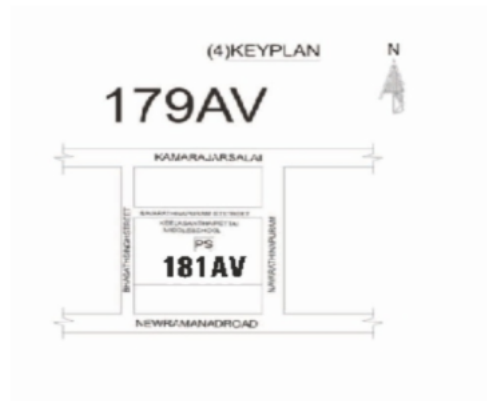

Google Map View

Polling Station Building Front View

Polling Station Front View

Cad View

Key MAP View

சட்டமன்றத் தொகுதியின் எண் மற்றும் பெயர் : 192-மதுரை (தெற்கு)
பிரிவு எண் மற்றும் பெயர் 1-மதுரை (மா), நவரத்தினபுரம் 1வது தெரு வார்டு 48 ,