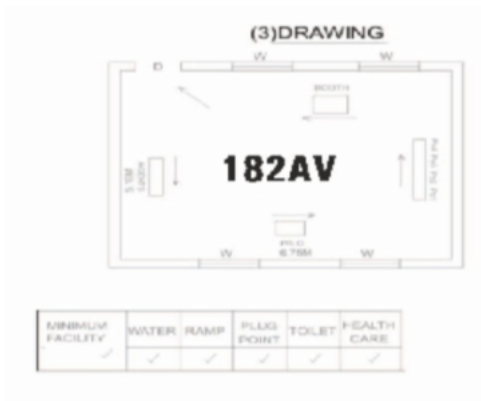

Google Map View

Polling Station Building Front View

Polling Station Front View

Cad View

Key MAP View

சட்டமன்றத் தொகுதியின் எண் மற்றும் பெயர் : 192-மதுரை (தெற்கு)
பிரிவு எண் மற்றும் பெயர் 1-மதுரை (மா), நவரத்தினபுரம் 1வது தெரு வார்டு 48 ,