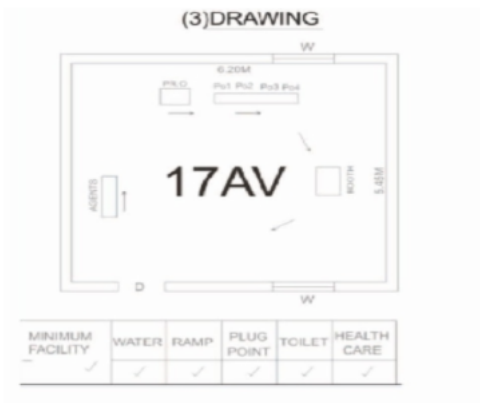

Google Map View

Polling Station Building Front View

Polling Station Front View

Cad View

Key MAP View

1 பெயர் : அபிதா கு கணவர் பெயர்: குருநாதன் வீட்டு எண் : 0 வயது : 21 பாலினம் : பெண் Photo is available	ZBK2134971	2 பெயர் : மணிமேகலை தந்தை பெயர்: காந்தி வீட்டு எண் : 1 வயது : 45 பாலினம் : பெண் Photo is available	GBT2028959	3 பெயர் : லாவண்யா தந்தை பெயர்: காந்தி வீட்டு எண் : 1 வயது : 39 பாலினம் : பெண் Photo is available	GBT3611514
4 பெயர் : அருண் தந்தை பெயர்: காந்தி வீட்டு எண் : 1 வயது : 38 பாலினம் : ஆண் Photo is available	GBT5004528	5 பெயர் : வீரசேகரன் தந்தை பெயர்: வீரு வீட்டு எண் : 1E வயது : 42 பாலினம் : ஆண் Photo is available	ZBK0359281	6 பெயர் : பாண்டிஸ்வரன் தந்தை பெயர்: வீரு வீட்டு எண் : 1E வயது : 40 பாலினம் : ஆண் Photo is available	ZBK0359299
7 பெயர் : நாராயணன் தந்தை பெயர்: சேதுராமலிங்கம் வீட்டு எண் : 2 வயது : 64 பாலினம் : ஆண் Photo is available	ZBK0359216	8 பெயர் : கோமதி தந்தை பெயர்: நாராயணன் வீட்டு எண் : 2 வயது : 51 பாலினம் : பெண் Photo is available	ZBK0359224	9 பெயர் : அருண் குமார் தந்தை பெயர்: முத்து வீட்டு எண் : 2 வயது : 36 பாலினம் : ஆண் Photo is available	ZBK0120196
10 பெயர் : பாஸ்கரன் தந்தை பெயர்: நாராயணன் வீட்டு எண் : 2 வயது : 35 பாலினம் : ஆண் Photo is available	ZBK0359232	11 பெயர் : முத்து தந்தை பெயர்: தவசி வீட்டு எண் : 3 வயது : 62 பாலினம் : ஆண் Photo is available	ZBK1638014	12 பெயர் : மல்லிகா கணவர் பெயர்: முத்து வீட்டு எண் : 3 வயது : 60 பாலினம் : பெண் Photo is available	ZBK1638022
13 பெயர் : முத்துசாமி தந்தை பெயர்: குருசாமி வீட்டு எண் : 3 வயது : 55 பாலினம் : ஆண் Photo is available	GBT4893798	14 பெயர் : மல்லிகா கணவர் பெயர்: முத்துசாமி வீட்டு எண் : 3 வயது : 48 பாலினம் : பெண் Photo is available	GBT3612504	15 பெயர் : கார்த்திக் தந்தை பெயர்: முத்து வீட்டு எண் : 3 வயது : 35 பாலினம் : ஆண் Photo is available	ZBK0590992
16 பெயர் : ராஜகுமாரி மு கணவர் பெயர்: முத்துசிருஷ்ணன் வீட்டு எண் : 3/ஏ வயது : 54 பாலினம் : பெண் Photo is available	ZBK2075067	17 பெயர் : முத்துகிருஷ்ணன் பி தந்தை பெயர்: பிச்சையா ரெட்டியார் வீட்டு எண் : 3/ஏ வயது : 53 பாலினம் : ஆண் Photo is available	ZBK2075075	18 பெயர் : ராஜசரவணன் மு தந்தை பெயர்: முத்துகிருஷ்ணன் வீட்டு எண் : 3/ஏ வயது : 33 பாலினம் : ஆண் Photo is available	ZBK2075091
19 பெயர் : சந்தியா மு தந்தை பெயர்: முத்துகிருஷ்ணன் வீட்டு எண் : 3/ஏ வயது : 29 பாலினம் : பெண் Photo is available	ZBK2075083	20 பெயர் : பிரித்திகா ரா தந்தை பெயர்: ராமக்கிருஷ்ணன் க வீட்டு எண் : 3/ஏ வயது : 21 பாலினம் : பெண் Photo is available	ZBK2200772	21 பெயர் : லெட்சுமி கணவர் பெயர்: வீரு வீட்டு எண் : 4 வயது : 65 பாலினம் : பெண் Photo is available	ZBK1457001
22 பெயர் : ராஜவினோத் தந்தை பெயர்: முத்துச்சாமி வீட்டு எண் : 4 வயது : 32 பாலினம் : ஆண் Photo is available	ZBK0919811	S2 23 பெயர் : திவ்ய ராணி தந்தை பெயர்: முத்துசாமி வீட்டு எண் : 4 வயது : 29 பாலினம் : பெண் Photo is available	ZBK1290600	24 பெயர் : த ரதி தேவி கணவர் பெயர்: தனபாலன் வீட்டு எண் : 6 வயது : 71 பாலினம் : பெண் Photo is available	ZBK1638030
25 பெயர் : சதீஸ்குமார் தந்தை பெயர்: நாகராஜன் வீட்டு எண் : 6 வயது : 40 பாலினம் : ஆண் Photo is available	GBT5291141	26 பெயர் : பிரியா லெட்சுமி தந்தை பெயர்: ஐய்யம்பெருமாள் வீட்டு எண் : 6 வயது : 24 பாலினம் : பெண் Photo is available	ZBK2019263	27 பெயர் : மகாமுனி தந்தை பெயர்: பாண்டி வீட்டு எண் : 7 வயது : 65 பாலினம் : ஆண் Photo is available	GBT3615879
28 பெயர் : வளத்தாய் கணவர் பெயர்: மகாமுனி வீட்டு எண் : 7 வயது : 60 பாலினம் : பெண் Photo is available	GBT3615861	29 பெயர் : சோனை தந்தை பெயர்: மகாமுனி வீட்டு எண் : 7 வயது : 44 பாலினம் : ஆண் Photo is available	GBT3614401	30 பெயர் : இந்திராணி கணவர் பெயர்: ராமசாமி வீட்டு எண் : 11 வயது : 70 பாலினம் : பெண் Photo is available	ZBK1638055