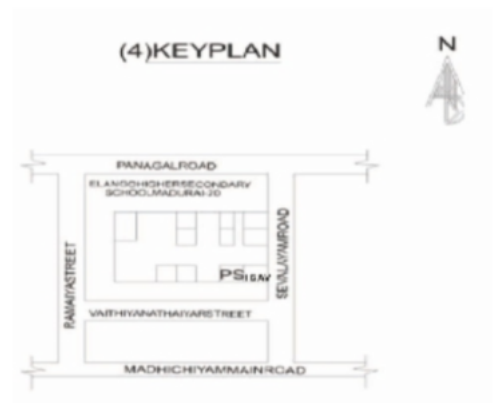

Google Map View

Polling Station Building Front View

Polling Station Front View

Cad View

Key MAP View

1 பெயர் : அபிதா கு கணவர் பெயர்: குருநாதன் வீட்டு எண் : 0 வயது : 21 பாலினம் : பெண் Photo is available	ZBK2134971	2 பெயர் : மணிமேகலை தந்தை பெயர்: காந்தி வீட்டு எண் : 1 வயது : 45 பாலினம் : பெண் Photo is available	GBT2028959	3 பெயர் : லாவண்யா தந்தை பெயர்: காந்தி வீட்டு எண் : 1 வயது : 39 பாலினம் : பெண் Photo is available	GBT3611514
4 பெயர் : அருண் தந்தை பெயர்: காந்தி வீட்டு எண் : 1 வயது : 38 பாலினம் : ஆண் Photo is available	GBT5004528	5 பெயர் : வீரசேகரன் தந்தை பெயர்: வீரு வீட்டு எண் : 1E வயது : 42 பாலினம் : ஆண் Photo is available	ZBK0359281	6 பெயர் : பாண்டிஸ்வரன் தந்தை பெயர்: வீரு வீட்டு எண் : 1E வயது : 40 பாலினம் : ஆண் Photo is available	ZBK0359299
7 பெயர் : நாராயணன் தந்தை பெயர்: சேதுராமலிங்கம் வீட்டு எண் : 2 வயது : 64 பாலினம் : ஆண் Photo is available	ZBK0359216	8 பெயர் : கோமதி தந்தை பெயர்: நாராயணன் வீட்டு எண் : 2 வயது : 51 பாலினம் : பெண் Photo is available	ZBK0359224	9 பெயர் : அருண் குமார் தந்தை பெயர்: முத்து வீட்டு எண் : 2 வயது : 36 பாலினம் : ஆண் Photo is available	ZBK0120196
10 பெயர் : பாஸ்கரன் தந்தை பெயர்: நாராயணன் வீட்டு எண் : 2 வயது : 35 பாலினம் : ஆண் Photo is available	ZBK0359232	11 பெயர் : முத்து தந்தை பெயர்: தவசி வீட்டு எண் : 3 வயது : 62 பாலினம் : ஆண் Photo is available	ZBK1638014	12 பெயர் : மல்லிகா கணவர் பெயர்: முத்து வீட்டு எண் : 3 வயது : 60 பாலினம் : பெண் Photo is available	ZBK1638022
13 பெயர் : முத்துசாமி தந்தை பெயர்: குருசாமி வீட்டு எண் : 3 வயது : 55 பாலினம் : ஆண் Photo is available	GBT4893798	14 பெயர் : மல்லிகா கணவர் பெயர்: முத்துசாமி வீட்டு எண் : 3 வயது : 48 பாலினம் : பெண் Photo is available	GBT3612504	15 பெயர் : கார்த்திக் தந்தை பெயர்: முத்து வீட்டு எண் : 3 வயது : 35 பாலினம் : ஆண் Photo is available	ZBK0590992
16 பெயர் : ராஜகுமாரி மு கணவர் பெயர்: முத்துசிருஷ்ணன் வீட்டு எண் : 3/ஏ வயது : 54 பாலினம் : பெண் Photo is available	ZBK2075067	17 பெயர் : முத்துகிருஷ்ணன் பி தந்தை பெயர்: பிச்சையா ரெட்டியார் வீட்டு எண் : 3/ஏ வயது : 53 பாலினம் : ஆண் Photo is available	ZBK2075075	18 பெயர் : ராஜசரவணன் மு தந்தை பெயர்: முத்துகிருஷ்ணன் வீட்டு எண் : 3/ஏ வயது : 33 பாலினம் : ஆண் Photo is available	ZBK2075091
19 பெயர் : சந்தியா மு தந்தை பெயர்: முத்துகிருஷ்ணன் வீட்டு எண் : 3/ஏ வயது : 29 பாலினம் : பெண் Photo is available	ZBK2075083	20 பெயர் : பிரித்திகா ரா தந்தை பெயர்: ராமக்கிருஷ்ணன் க வீட்டு எண் : 3/ஏ வயது : 21 பாலினம் : பெண் Photo is available	ZBK2200772	21 பெயர் : லெட்சுமி கணவர் பெயர்: வீரு வீட்டு எண் : 4 வயது : 65 பாலினம் : பெண் Photo is available	ZBK1457001
22 பெயர் : ராஜவினோத் தந்தை பெயர்: முத்துச்சாமி வீட்டு எண் : 4 வயது : 32 பாலினம் : ஆண் Photo is available	ZBK0919811	S2 23 பெயர் : திவ்ய ராணி தந்தை பெயர்: முத்துசாமி வீட்டு எண் : 4 வயது : 29 பாலினம் : பெண் Photo is available	ZBK1290600	24 பெயர் : த ரதி தேவி கணவர் பெயர்: தனபாலன் வீட்டு எண் : 6 வயது : 71 பாலினம் : பெண் Photo is available	ZBK1638030
25 பெயர் : சதீஸ்குமார் தந்தை பெயர்: நாகராஜன் வீட்டு எண் : 6 வயது : 40 பாலினம் : ஆண் Photo is available	GBT5291141	26 பெயர் : பிரியா லெட்சுமி தந்தை பெயர்: ஐய்யம்பெருமாள் வீட்டு எண் : 6 வயது : 24 பாலினம் : பெண் Photo is available	ZBK2019263	27 பெயர் : மகாமுனி தந்தை பெயர்: பாண்டி வீட்டு எண் : 7 வயது : 65 பாலினம் : ஆண் Photo is available	GBT3615879
28 பெயர் : வளத்தாய் கணவர் பெயர்: மகாமுனி வீட்டு எண் : 7 வயது : 60 பாலினம் : பெண் Photo is available	GBT3615861	29 பெயர் : சோனை தந்தை பெயர்: மகாமுனி வீட்டு எண் : 7 வயது : 44 பாலினம் : ஆண் Photo is available	GBT3614401	30 பெயர் : இந்திராணி கணவர் பெயர்: ராமசாமி வீட்டு எண் : 11 வயது : 70 பாலினம் : பெண் Photo is available	ZBK1638055