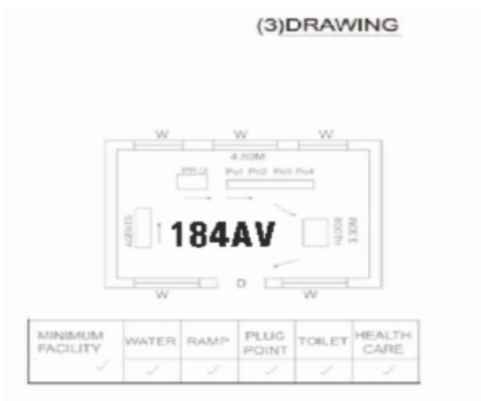

Google Map View

Polling Station Building Front View

Polling Station Front View

Cad View

Key MAP View

1 பெயர் : பேரசாமி தந்தை பெயர்: சாமையா நாயுடு வீட்டு எண் : 1 வயது : 58 பாலினம் : ஆண் Photo is available	DXY1405042	2 பெயர் : பகவதி கணவர் பெயர்: பேரசாமி வீட்டு எண் : 1 வயது : 52 பாலினம் : பெண் Photo is available	DXY1404243	3 பெயர் : தேவகி கணவர் பெயர்: பாண்டியராஜன் வீட்டு எண் : 1 வயது : 49 பாலினம் : பெண் Photo is available	DXY1405281
4 பெயர் : சுரேஷ்பாலாஜி தந்தை பெயர்: பாண்டியராஜன் வீட்டு எண் : 1-2 வயது : 31 பாலினம் : ஆண் Photo is available	ZBK1106483	5 பெயர் : ஐஸ்வர்ய லெட்சுமி தந்தை பெயர்: பாண்டிய ராஜன் வீட்டு எண் : 1-2 வயது : 29 பாலினம் : பெண் Photo is available	ZBK1367689	6 பெயர் : விஜய் பரத்வாஜ் தந்தை பெயர்: பேர சாமி வீட்டு எண் : 1/2 வயது : 25 பாலினம் : ஆண் Photo is available	ZBK1593532
7 பெயர் : ஏ.பீ.பிரியங்கா தந்தை பெயர்: ஏஸ்.பேரசாமி வீட்டு எண் : 1/2 வயது : 24 பாலினம் : பெண் Photo is available	ZBK2039857	8 பெயர் : நந்தினி தந்தை பெயர்: பாண்டியராஜன் வீட்டு எண் : 1/2 வயது : 24 பாலினம் : பெண் Photo is available	ZBK2083327	9 பெயர் : சாரதா கணவர் பெயர்: கிருஷ்ணன் வீட்டு எண் : 1E வயது : 86 பாலினம் : பெண் Photo is available	DXY1463611
10 பெயர் : சுதர்சன் ராஜா தந்தை பெயர்: சுப்பையா நாடார் வீட்டு எண் : 1E வயது : 62 பாலினம் : ஆண் Photo is available	ZBK0809996	11 பெயர் : விஜயா கணவர் பெயர்: சேகர் வீட்டு எண் : 1E வயது : 61 பாலினம் : பெண் Photo is available	ZBK0880872	12 பெயர் : ராஜேந்திரன் தந்தை பெயர்: கிருஷ்ணன் வீட்டு எண் : 1E வயது : 56 பாலினம் : ஆண் Photo is available	DXY1463561
13 பெயர் : வாசுகி கணவர் பெயர்: ரவிசந்திரன் வீட்டு எண் : 1E வயது : 56 பாலினம் : பெண் Photo is available	ZBK1208230	14 பெயர் : தினேஷ்பாண்டி தந்தை பெயர்: சுதர்சன் ராஜா மதியரசி வீட்டு எண் : 1E வயது : 35 பாலினம் : ஆண் Photo is available	ZBK0809988	15 பெயர் : நாகபாலா தந்தை பெயர்: நாககுமார் வீட்டு எண் : 1E வயது : 34 பாலினம் : ஆண் Photo is available	ZBK1208727
16 பெயர் : ஜெசிமா பாணு தாயின் பெயர்: காமிலா பேகம் வீட்டு எண் : 1E வயது : 32 பாலினம் : பெண் Photo is available	ZBK1208719	17 பெயர் : ராகுல் காந்தி தந்தை பெயர்: சாந்தாராம வீட்டு எண் : 1E வயது : 30 பாலினம் : ஆண் Photo is available	ZBK1208735	18 பெயர் : துர்காமாய் தந்தை பெயர்: சுந்தர் வீட்டு எண் : 1E வயது : 30 பாலினம் : பெண் Photo is available	ZBK1208354
19 பெயர் : செல்வி கணவர் பெயர்: ராஜேந்திரன் வீட்டு எண் : 1-E வயது : 54 பாலினம் : பெண் Photo is available	ZBK0733436	20 பெயர் : ராஜா தந்தை பெயர்: கணேசன் வீட்டு எண் : 1-E வயது : 45 பாலினம் : ஆண் Photo is available	ZBK0732735	21 பெயர் : ஐயனார்அப்பன் தந்தை பெயர்: கணேஷன் வீட்டு எண் : 2 வயது : 64 பாலினம் : ஆண் Photo is available	ZBK1927763
22 பெயர் : அன்பழகன் தந்தை பெயர்: வேலாயுதம் வீட்டு எண் : 2-1 வயது : 66 பாலினம் : ஆண் Photo is available	ZBK1444587	23 பெயர் : ஞானேஸ்வரன் தந்தை பெயர்: ராமமூர்த்தி வீட்டு எண் : 3 வயது : 61 பாலினம் : ஆண் Photo is available	ZBK1274034	24 பெயர் : சரளா கணவர் பெயர்: சாந்தாராம வீட்டு எண் : 3 வயது : 57 பாலினம் : பெண் Photo is available	ZBK1927789
25 பெயர் : நாகநந்தினி கணவர் பெயர்: ஞானேஸ்வரன் வீட்டு எண் : 3 வயது : 51 பாலினம் : பெண் Photo is available	ZBK1106079	26 பெயர் : குப்புமுத்து தந்தை பெயர்: கருப்பணன் வீட்டு எண் : 4 வயது : 78 பாலினம் : ஆண் Photo is available	ZBK1927797	27 பெயர் : பேச்சியம்மாள் கணவர் பெயர்: குப்புமுத்து வீட்டு எண் : 4 வயது : 75 பாலினம் : பெண் Photo is available	ZBK1927805
28 பெயர் : ரவி தந்தை பெயர்: குப்புமுத்து வீட்டு எண் : 4-2 வயது : 58 பாலினம் : ஆண் Photo is available	DXY2979003	29 பெயர் : பாக்கியலெட்சுமி கணவர் பெயர்: ரவி வீட்டு எண் : 4-2 வயது : 47 பாலினம் : பெண் Photo is available	DXY1863950	30 பெயர் : கோபி தந்தை பெயர்: லட்சுமணன் வீட்டு எண் : 5 வயது : 53 பாலினம் : ஆண் Photo is available	ZBK0550012