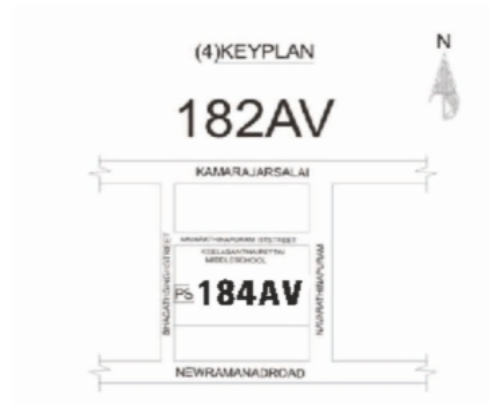

Google Map View

Polling Station Building Front View

Polling Station Front View

Cad View

Key MAP View

1 பெயர் : ரவி தந்தை பெயர் : சுப்பிரமணியன் வீட்டு எண் : 1 வயது : 56 பாலினம் : ஆண் Photo is available	ZBK1409044	2 பெயர் : விமலா கணவர் பெயர் : ரவி வீட்டு எண் : 1 வயது : 50 பாலினம் : பெண் Photo is available	ZBK1409010	3 பெயர் : பரத் தந்தை பெயர் : கணேஷ் வீட்டு எண் : 1E வயது : 30 பாலினம் : ஆண் Photo is available	ZBK1209006
4 பெயர் : பாஸ்கரன் தந்தை பெயர் : ரெங்கராஜ் வீட்டு எண் : 2 வயது : 63 பாலினம் : ஆண் Photo is available	ZBK0733725	5 பெயர் : மணிகண்டன் தந்தை பெயர் : பலராமன் வீட்டு எண் : 2A வயது : 62 பாலினம் : ஆண் Photo is available	ZBK1930445	6 பெயர் : மகாலட்சுமி கணவர் பெயர் : மணிகண்டன் வீட்டு எண் : 2A வயது : 52 பாலினம் : பெண் Photo is available	ZBK1930452
7 பெயர் : பிரேமா கணவர் பெயர் : கங்காதரன் வீட்டு எண் : 2B வயது : 80 பாலினம் : பெண் Photo is available	ZBK1930460	8 பெயர் : பாலமுரளிதரன் தந்தை பெயர் : கங்காதரன் வீட்டு எண் : 2B வயது : 60 பாலினம் : ஆண் Photo is available	DXY2913721	9 பெயர் : சுஜாதா கணவர் பெயர் : பாலமுரளிதரன் வீட்டு எண் : 2B வயது : 52 பாலினம் : பெண் Photo is available	DXY2913739
10 பெயர் : பிரதிப்குமார் தந்தை பெயர் : கங்காதரன் வீட்டு எண் : 2B வயது : 52 பாலினம் : ஆண் Photo is available	ZBK1930478	11 பெயர் : ராஜாமணி கணவர் பெயர் : தேசிகாச்சாரி வீட்டு எண் : 3 வயது : 81 பாலினம் : பெண் Photo is available	DXY1463710	12 பெயர் : கங்கா கணவர் பெயர் : ஜெயராம் வீட்டு எண் : 3 வயது : 42 பாலினம் : பெண் Photo is available	ZBK0734392
13 பெயர் : கார்த்திக்மாய் தந்தை பெயர் : ரவீந்திரன் வீட்டு எண் : 4 வயது : 44 பாலினம் : பெண் Photo is available	DXY1532548	14 பெயர் : வாணி தந்தை பெயர் : ரவீந்திரன் வீட்டு எண் : 4 வயது : 42 பாலினம் : பெண் Photo is available	DXY1532555	15 பெயர் : ஆகாஷ் தந்தை பெயர் : பிரபாகரன் வீட்டு எண் : 4 வயது : 26 பாலினம் : ஆண் Photo is available	ZBK2075489
16 பெயர் : கணேஷ்பாபு தந்தை பெயர் : கிருஷ்ணமூர்த்தி வீட்டு எண் : 4ஏ/8ஏ வயது : 61 பாலினம் : ஆண் Photo is available	ZBK0385922	17 பெயர் : லெட்சுமி கணவர் பெயர் : கணேஷ்பாபு வீட்டு எண் : 4ஏ/8ஏ வயது : 53 பாலினம் : பெண் Photo is available	ZBK0385930	18 பெயர் : விஷ்ணுகுமார் தந்தை பெயர் : கணேஷ்பாபு வீட்டு எண் : 4ஏ/8ஏ வயது : 29 பாலினம் : ஆண் Photo is available	ZBK1296896
19 பெயர் : இராஜேஸ்வரி ப க தந்தை பெயர் : கணேஷ்பாபு வீட்டு எண் : 4ஏ/8ஏ வயது : 26 பாலினம் : பெண் Photo is available	ZBK2000925	20 பெயர் : பூந்தேவி கணவர் பெயர் : நாகராஜன் வீட்டு எண் : 5ஏ வயது : 46 பாலினம் : பெண் Photo is available	ZBK2157956	21 பெயர் : விஸ்வேஷ் சொ பூர் தந்தை பெயர் : பூர்ராம் வீட்டு எண் : 5ஏ வயது : 25 பாலினம் : ஆண் Photo is available	ZBK1563923
22 பெயர் : அபிதாபூர் தந்தை பெயர் : சுப்பிரமணியன் வீட்டு எண் : 5ஏ/16 வயது : 21 பாலினம் : பெண் Photo is available	ZBK2256717	23 பெயர் : பாலாக்கனி சித்து சேகர் தந்தை பெயர் : சித்துசேகர் வீட்டு எண் : 6 வயது : 36 பாலினம் : பெண் Photo is available	ZBK1015395	24 பெயர் : கௌசிக்கா சித்து சேகர் தந்தை பெயர் : சித்து சேகர் வீட்டு எண் : 6 வயது : 27 பாலினம் : பெண் Photo is available	ZBK1549591
25 பெயர் : சூரிய பிரகாஷ் தாயின் பெயர் : சித்ரா வீட்டு எண் : 6/15 வயது : 23 பாலினம் : ஆண் Photo is available	ZBK2062503	26 பெயர் : திவ்யபாரதி தந்தை பெயர் : ராஜகோகால் வீட்டு எண் : 6சி/1 வயது : 28 பாலினம் : பெண் Photo is available	ZBK1408798	27 பெயர் : கோபால்ராம் தந்தை பெயர் : ராஜாராம் வீட்டு எண் : 7 வயது : 78 பாலினம் : ஆண் Photo is available	ZBK1930502
28 பெயர் : ஹிந்துமதி கணவர் பெயர் : கோபால்ராம் வீட்டு எண் : 7 வயது : 72 பாலினம் : பெண் Photo is available	ZBK1930510	29 பெயர் : பிருந்தா கணவர் பெயர் : சந்திரசேகரன் வீட்டு எண் : 7 வயது : 66 பாலினம் : பெண் Photo is available	ZBK0551770	30 பெயர் : கணேஷ் தந்தை பெயர் : ராமகிருஷ்ணன் வீட்டு எண் : 7 வயது : 63 பாலினம் : ஆண் Photo is available	ZBK0082347