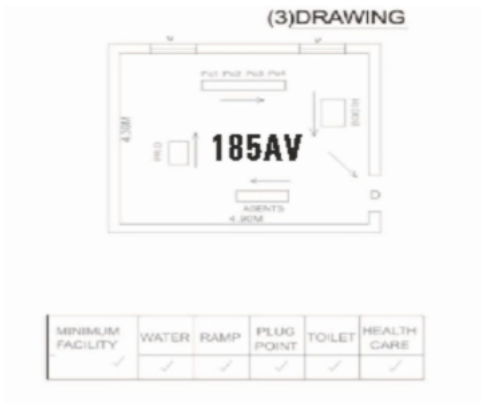

Google Map View

Polling Station Building Front View

Polling Station Front View

Cad View

Key MAP View

1 பெயர் : ரவி தந்தை பெயர் : சுப்பிரமணியன் வீட்டு எண் : 1 வயது : 56 பாலினம் : ஆண் Photo is available	ZBK1409044	2 பெயர் : விமலா கணவர் பெயர் : ரவி வீட்டு எண் : 1 வயது : 50 பாலினம் : பெண் Photo is available	ZBK1409010	3 பெயர் : பரத் தந்தை பெயர் : கணேஷ் வீட்டு எண் : 1E வயது : 30 பாலினம் : ஆண் Photo is available	ZBK1209006
4 பெயர் : பாஸ்கரன் தந்தை பெயர் : ரெங்கராஜ் வீட்டு எண் : 2 வயது : 63 பாலினம் : ஆண் Photo is available	ZBK0733725	5 பெயர் : மணிகண்டன் தந்தை பெயர் : பலராமன் வீட்டு எண் : 2A வயது : 62 பாலினம் : ஆண் Photo is available	ZBK1930445	6 பெயர் : மகாலட்சுமி கணவர் பெயர் : மணிகண்டன் வீட்டு எண் : 2A வயது : 52 பாலினம் : பெண் Photo is available	ZBK1930452
7 பெயர் : பிரேமா கணவர் பெயர் : கங்காதரன் வீட்டு எண் : 2B வயது : 80 பாலினம் : பெண் Photo is available	ZBK1930460	8 பெயர் : பாலமுரளிதரன் தந்தை பெயர் : கங்காதரன் வீட்டு எண் : 2B வயது : 60 பாலினம் : ஆண் Photo is available	DXY2913721	9 பெயர் : சுஜாதா கணவர் பெயர் : பாலமுரளிதரன் வீட்டு எண் : 2B வயது : 52 பாலினம் : பெண் Photo is available	DXY2913739
10 பெயர் : பிரதிப்குமார் தந்தை பெயர் : கங்காதரன் வீட்டு எண் : 2B வயது : 52 பாலினம் : ஆண் Photo is available	ZBK1930478	11 பெயர் : ராஜாமணி கணவர் பெயர் : தேசிகாச்சாரி வீட்டு எண் : 3 வயது : 81 பாலினம் : பெண் Photo is available	DXY1463710	12 பெயர் : கங்கா கணவர் பெயர் : ஜெயராம் வீட்டு எண் : 3 வயது : 42 பாலினம் : பெண் Photo is available	ZBK0734392
13 பெயர் : கார்த்திக்மாய் தந்தை பெயர் : ரவீந்திரன் வீட்டு எண் : 4 வயது : 44 பாலினம் : பெண் Photo is available	DXY1532548	14 பெயர் : வாணி தந்தை பெயர் : ரவீந்திரன் வீட்டு எண் : 4 வயது : 42 பாலினம் : பெண் Photo is available	DXY1532555	15 பெயர் : ஆகாஷ் தந்தை பெயர் : பிரபாகரன் வீட்டு எண் : 4 வயது : 26 பாலினம் : ஆண் Photo is available	ZBK2075489
16 பெயர் : கணேஷ்பாபு தந்தை பெயர் : கிருஷ்ணமூர்த்தி வீட்டு எண் : 4ஏ/8ஏ வயது : 61 பாலினம் : ஆண் Photo is available	ZBK0385922	17 பெயர் : லெட்சுமி கணவர் பெயர் : கணேஷ்பாபு வீட்டு எண் : 4ஏ/8ஏ வயது : 53 பாலினம் : பெண் Photo is available	ZBK0385930	18 பெயர் : விஷ்ணுகுமார் தந்தை பெயர் : கணேஷ்பாபு வீட்டு எண் : 4ஏ/8ஏ வயது : 29 பாலினம் : ஆண் Photo is available	ZBK1296896
19 பெயர் : இராஜேஸ்வரி ப க தந்தை பெயர் : கணேஷ்பாபு வீட்டு எண் : 4ஏ/8ஏ வயது : 26 பாலினம் : பெண் Photo is available	ZBK2000925	20 பெயர் : பூந்தேவி கணவர் பெயர் : நாகராஜன் வீட்டு எண் : 5ஏ வயது : 46 பாலினம் : பெண் Photo is available	ZBK2157956	21 பெயர் : விஸ்வேஷ் சொ பூர் தந்தை பெயர் : பூர்ராம் வீட்டு எண் : 5ஏ வயது : 25 பாலினம் : ஆண் Photo is available	ZBK1563923
22 பெயர் : அபிதாபூர் தந்தை பெயர் : சுப்பிரமணியன் வீட்டு எண் : 5ஏ/16 வயது : 21 பாலினம் : பெண் Photo is available	ZBK2256717	23 பெயர் : பாலாக்கனி சித்து சேகர் தந்தை பெயர் : சித்துசேகர் வீட்டு எண் : 6 வயது : 36 பாலினம் : பெண் Photo is available	ZBK1015395	24 பெயர் : கௌசிக்கா சித்து சேகர் தந்தை பெயர் : சித்து சேகர் வீட்டு எண் : 6 வயது : 27 பாலினம் : பெண் Photo is available	ZBK1549591
25 பெயர் : சூரிய பிரகாஷ் தாயின் பெயர் : சித்ரா வீட்டு எண் : 6/15 வயது : 23 பாலினம் : ஆண் Photo is available	ZBK2062503	26 பெயர் : திவ்யபாரதி தந்தை பெயர் : ராஜகோகால் வீட்டு எண் : 6சி/1 வயது : 28 பாலினம் : பெண் Photo is available	ZBK1408798	27 பெயர் : கோபால்ராம் தந்தை பெயர் : ராஜாராம் வீட்டு எண் : 7 வயது : 78 பாலினம் : ஆண் Photo is available	ZBK1930502
28 பெயர் : ஹிந்துமதி கணவர் பெயர் : கோபால்ராம் வீட்டு எண் : 7 வயது : 72 பாலினம் : பெண் Photo is available	ZBK1930510	29 பெயர் : பிருந்தா கணவர் பெயர் : சந்திரசேகரன் வீட்டு எண் : 7 வயது : 66 பாலினம் : பெண் Photo is available	ZBK0551770	30 பெயர் : கணேஷ் தந்தை பெயர் : ராமகிருஷ்ணன் வீட்டு எண் : 7 வயது : 63 பாலினம் : ஆண் Photo is available	ZBK0082347