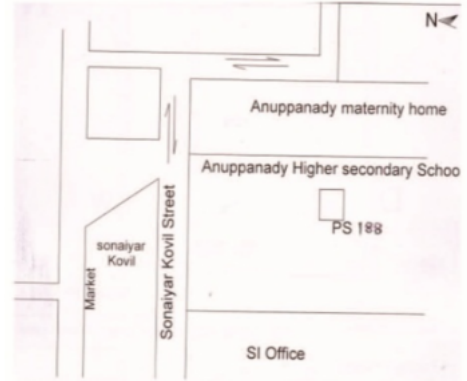

Cad View

Key MAP View