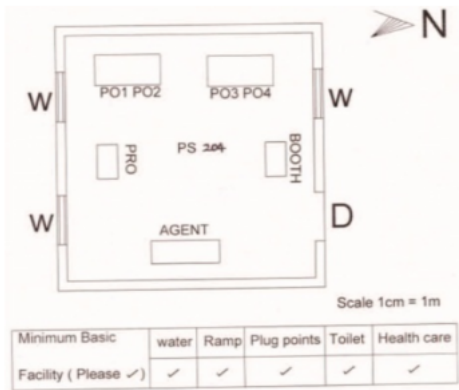

Google Map View

Polling Station Building Front View

Polling Station Front View

Cad View

Key MAP View

1 பெயர் : காமராஜ் தந்தை பெயர்: முத்தையா வீட்டு எண் : 1 வயது : 50 பாலினம் : ஆண்	ZBK0903724 Photo is available	2 பெயர் : யோக பிரியா தந்தை பெயர்: சாமிநாதன் வீட்டு எண் : 1 வயது : 24 பாலினம் : பெண்	ZBK1984251 Photo is available	3 பெயர் : மீனா கணவர் பெயர்: காமராஜ் வீட்டு எண் : 1-1 வயது : 44 பாலினம் : பெண்	ZBK0739219 Photo is available
4 பெயர் : தென்றல் தந்தை பெயர்: காமராஜ் வீட்டு எண் : 1/1 வயது : 24 பாலினம் : பெண்	ZBK2039790 Photo is available	5 பெயர் : கல்யாணராமன் தந்தை பெயர்: ஆறுமுகம் வீட்டு எண் : 1-75A வயது : 51 பாலினம் : பெண்	ZBK0163527 Photo is available	6 பெயர் : சரவணன் தந்தை பெயர்: நாகராஜன் வீட்டு எண் : 1E வயது : 53 பாலினம் : ஆண்	ZBK1210731 Photo is available
7 பெயர் : ஜெயலட்சுமி கணவர் பெயர்: சரவணன் வீட்டு எண் : 1E வயது : 46 பாலினம் : பெண்	ZBK0739268 Photo is available	8 பெயர் : குருபாக்கியம் தந்தை பெயர்: பாலாஜி வெங்கடரமணன் வீட்டு எண் : 1E வயது : 34 பாலினம் : பெண்	ZBK1368166 Photo is available	9 பெயர் : சிவசங்கர் தந்தை பெயர்: முருகேசன் வீட்டு எண் : 1-E வயது : 36 பாலினம் : ஆண்	DXY3232378 Photo is available
# 10 பெயர் : ராஜவடிவேல் தந்தை பெயர்: உமையணன் வீட்டு எண் : 3 வயது : 54 பாலினம் : ஆண்	ZBK1939644 Photo is available	11 பெயர் : கார்த்திக் தந்தை பெயர்: உமையணன் வீட்டு எண் : 3 வயது : 46 பாலினம் : ஆண்	DXY2950293 Photo is available	12 பெயர் : சவிதா கணவர் பெயர்: கார்த்திக் வீட்டு எண் : 3 வயது : 41 பாலினம் : பெண்	ZBK1017607 Photo is available
13 பெயர் : பரமேஸ்வரி கணவர் பெயர்: ராஜவடிவேல் வீட்டு எண் : 3-2 வயது : 49 பாலினம் : பெண்	ZBK0084574 Photo is available	14 பெயர் : ஹரிதா உமையாள் உ.ரா தந்தை பெயர்: ராஜ வடிவேல் டி யு வீட்டு எண் : 3/2 வயது : 20 பாலினம் : பெண்	ZBK2200996 Photo is available	15 பெயர் : நாகஜோதி கணவர் பெயர்: கல்யாணராமன் வீட்டு எண் : 4 வயது : 44 பாலினம் : பெண்	ZBK0163519 Photo is available
16 பெயர் : சரவணன் தந்தை பெயர்: முருகேசன் வீட்டு எண் : 4 வயது : 34 பாலினம் : ஆண்	ZBK0553115 Photo is available	17 பெயர் : யமுனா கணவர் பெயர்: சிவசங்கரன் வீட்டு எண் : 4 வயது : 34 பாலினம் : பெண்	ZBK2194892 Photo is available	18 பெயர் : தருண் பா தந்தை பெயர்: பாலமுருகன் மணி வீட்டு எண் : 4 வயது : 21 பாலினம் : ஆண்	ZBK2159614 Photo is available
# 19 பெயர் : மு கார்த்திக் குமார் தந்தை பெயர்: முருகேசன் வீட்டு எண் : 4 தரகு பிள்ளை சந்து வயது : 38 பாலினம் : ஆண்	DXY3232386 Photo is available	20 பெயர் : சந்திரன் தந்தை பெயர்: சுப்புராம் வீட்டு எண் : 5 வயது : 72 பாலினம் : ஆண்	ZBK1939651 Photo is available	21 பெயர் : லலிதா கணவர் பெயர்: சந்திரன் வீட்டு எண் : 5 வயது : 64 பாலினம் : பெண்	ZBK1939669 Photo is available
22 பெயர் : கோலோக்குமார் பிஸ்வாஸ் தந்தை பெயர்: பியார் பிஸ்வாஸ் வீட்டு எண் : 5 வயது : 37 பாலினம் : ஆண்	ZBK1611607 Photo is available	23 பெயர் : அர்ச்சுனா தேவி கணவர் பெயர்: சதிஷ் வீட்டு எண் : 5 வயது : 29 பாலினம் : பெண்	ZBK1515972 Photo is available	24 பெயர் : பொலப்பி விஸ்வாஸ் கணவர் பெயர்: கோலக் குமார் விஸ்வாஸ் வீட்டு எண் : 5 வயது : 28 பாலினம் : பெண்	ZBK1611615 Photo is available
25 பெயர் : கிருஷ்ணமூர்த்தி தந்தை பெயர்: பாலசுப்ரமணி வீட்டு எண் : 5A வயது : 38 பாலினம் : ஆண்	ZBK0084608 Photo is available	26 பெயர் : ராஜேந்திரன் தந்தை பெயர்: பகவதிபெருமாள்பிள்ளை வீட்டு எண் : 6 வயது : 71 பாலினம் : ஆண்	ZBK1939677 Photo is available	27 பெயர் : முத்துலெட்சுமி கணவர் பெயர்: ராஜேந்திரன் வீட்டு எண் : 6 வயது : 68 பாலினம் : பெண்	ZBK1939685 Photo is available
28 பெயர் : பாண்டிமுருகன் தந்தை பெயர்: இராஜேந்திரன் வீட்டு எண் : 6-36 வயது : 37 பாலினம் : ஆண்	ZBK0084558 Photo is available	29 பெயர் : முத்து விக்னேஷ் சோ தந்தை பெயர்: சோனை முத்து வீட்டு எண் : 6 ஏ 1 வயது : 22 பாலினம் : ஆண்	ZBK2200863 Photo is available	30 பெயர் : புனித வள்ளி கணவர் பெயர்: பாலபாண்டி வீட்டு எண் : 6ஏ/36 வயது : 55 பாலினம் : பெண்	ZBK2204105 Photo is available