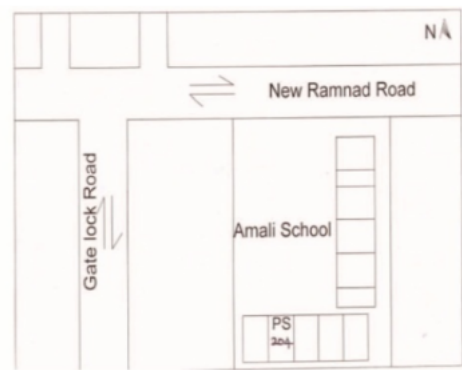

Google Map View

Polling Station Building Front View

Polling Station Front View

Cad View

Key MAP View

1 பெயர் : காமராஜ் தந்தை பெயர்: முத்தையா வீட்டு எண் : 1 வயது : 50 பாலினம் : ஆண்	ZBK0903724 Photo is available	2 பெயர் : யோக பிரியா தந்தை பெயர்: சாமிநாதன் வீட்டு எண் : 1 வயது : 24 பாலினம் : பெண்	ZBK1984251 Photo is available	3 பெயர் : மீனா கணவர் பெயர்: காமராஜ் வீட்டு எண் : 1-1 வயது : 44 பாலினம் : பெண்	ZBK0739219 Photo is available
4 பெயர் : தென்றல் தந்தை பெயர்: காமராஜ் வீட்டு எண் : 1/1 வயது : 24 பாலினம் : பெண்	ZBK2039790 Photo is available	5 பெயர் : கல்யாணராமன் தந்தை பெயர்: ஆறுமுகம் வீட்டு எண் : 1-75A வயது : 51 பாலினம் : பெண்	ZBK0163527 Photo is available	6 பெயர் : சரவணன் தந்தை பெயர்: நாகராஜன் வீட்டு எண் : 1E வயது : 53 பாலினம் : ஆண்	ZBK1210731 Photo is available
7 பெயர் : ஜெயலட்சுமி கணவர் பெயர்: சரவணன் வீட்டு எண் : 1E வயது : 46 பாலினம் : பெண்	ZBK0739268 Photo is available	8 பெயர் : குருபாக்கியம் தந்தை பெயர்: பாலாஜி வெங்கடரமணன் வீட்டு எண் : 1E வயது : 34 பாலினம் : பெண்	ZBK1368166 Photo is available	9 பெயர் : சிவசங்கர் தந்தை பெயர்: முருகேசன் வீட்டு எண் : 1-E வயது : 36 பாலினம் : ஆண்	DXY3232378 Photo is available
# 10 பெயர் : ராஜவடிவேல் தந்தை பெயர்: உமையணன் வீட்டு எண் : 3 வயது : 54 பாலினம் : ஆண்	ZBK1939644 Photo is available	11 பெயர் : கார்த்திக் தந்தை பெயர்: உமையணன் வீட்டு எண் : 3 வயது : 46 பாலினம் : ஆண்	DXY2950293 Photo is available	12 பெயர் : சவிதா கணவர் பெயர்: கார்த்திக் வீட்டு எண் : 3 வயது : 41 பாலினம் : பெண்	ZBK1017607 Photo is available
13 பெயர் : பரமேஸ்வரி கணவர் பெயர்: ராஜவடிவேல் வீட்டு எண் : 3-2 வயது : 49 பாலினம் : பெண்	ZBK0084574 Photo is available	14 பெயர் : ஹரிதா உமையாள் உ.ரா தந்தை பெயர்: ராஜ வடிவேல் டி யு வீட்டு எண் : 3/2 வயது : 20 பாலினம் : பெண்	ZBK2200996 Photo is available	15 பெயர் : நாகஜோதி கணவர் பெயர்: கல்யாணராமன் வீட்டு எண் : 4 வயது : 44 பாலினம் : பெண்	ZBK0163519 Photo is available
16 பெயர் : சரவணன் தந்தை பெயர்: முருகேசன் வீட்டு எண் : 4 வயது : 34 பாலினம் : ஆண்	ZBK0553115 Photo is available	17 பெயர் : யமுனா கணவர் பெயர்: சிவசங்கரன் வீட்டு எண் : 4 வயது : 34 பாலினம் : பெண்	ZBK2194892 Photo is available	18 பெயர் : தருண் பா தந்தை பெயர்: பாலமுருகன் மணி வீட்டு எண் : 4 வயது : 21 பாலினம் : ஆண்	ZBK2159614 Photo is available
# 19 பெயர் : மு கார்த்திக் குமார் தந்தை பெயர்: முருகேசன் வீட்டு எண் : 4 தரகு பிள்ளை சந்து வயது : 38 பாலினம் : ஆண்	DXY3232386 Photo is available	20 பெயர் : சந்திரன் தந்தை பெயர்: சுப்புராம் வீட்டு எண் : 5 வயது : 72 பாலினம் : ஆண்	ZBK1939651 Photo is available	21 பெயர் : லலிதா கணவர் பெயர்: சந்திரன் வீட்டு எண் : 5 வயது : 64 பாலினம் : பெண்	ZBK1939669 Photo is available
22 பெயர் : கோலோக்குமார் பிஸ்வாஸ் தந்தை பெயர்: பியார் பிஸ்வாஸ் வீட்டு எண் : 5 வயது : 37 பாலினம் : ஆண்	ZBK1611607 Photo is available	23 பெயர் : அர்ச்சுனா தேவி கணவர் பெயர்: சதிஷ் வீட்டு எண் : 5 வயது : 29 பாலினம் : பெண்	ZBK1515972 Photo is available	24 பெயர் : பொலப்பி விஸ்வாஸ் கணவர் பெயர்: கோலக் குமார் விஸ்வாஸ் வீட்டு எண் : 5 வயது : 28 பாலினம் : பெண்	ZBK1611615 Photo is available
25 பெயர் : கிருஷ்ணமூர்த்தி தந்தை பெயர்: பாலசுப்ரமணி வீட்டு எண் : 5A வயது : 38 பாலினம் : ஆண்	ZBK0084608 Photo is available	26 பெயர் : ராஜேந்திரன் தந்தை பெயர்: பகவதிபெருமாள்பிள்ளை வீட்டு எண் : 6 வயது : 71 பாலினம் : ஆண்	ZBK1939677 Photo is available	27 பெயர் : முத்துலெட்சுமி கணவர் பெயர்: ராஜேந்திரன் வீட்டு எண் : 6 வயது : 68 பாலினம் : பெண்	ZBK1939685 Photo is available
28 பெயர் : பாண்டிமுருகன் தந்தை பெயர்: இராஜேந்திரன் வீட்டு எண் : 6-36 வயது : 37 பாலினம் : ஆண்	ZBK0084558 Photo is available	29 பெயர் : முத்து விக்னேஷ் சோ தந்தை பெயர்: சோனை முத்து வீட்டு எண் : 6 ஏ 1 வயது : 22 பாலினம் : ஆண்	ZBK2200863 Photo is available	30 பெயர் : புனித வள்ளி கணவர் பெயர்: பாலபாண்டி வீட்டு எண் : 6ஏ/36 வயது : 55 பாலினம் : பெண்	ZBK2204105 Photo is available