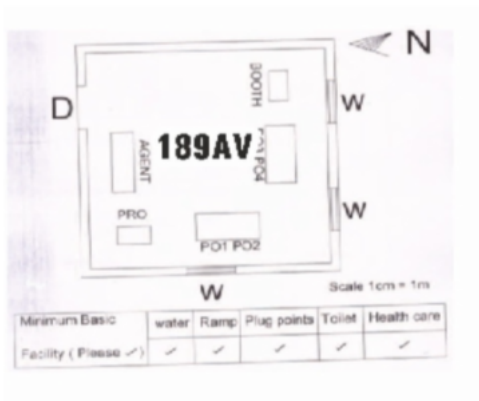

Google Map View

Polling Station Building Front View

Polling Station Front View

Cad View

Key MAP View

1 பெயர் : முத்துபாண்டி தந்தை பெயர்: சுப்பையா வீட்டு எண் : 1 வயது : 49 பாலினம் : ஆண் Photo is available	DXY1436096	2 பெயர் : முத்தழகு கணவர் பெயர்: முத்துபாண்டி வீட்டு எண் : 1 வயது : 45 பாலினம் : பெண் Photo is available	ZBK1330521	3 பெயர் : ஜெயசீலா தந்தை பெயர்: அறிவழகன் வீட்டு எண் : 1 வயது : 36 பாலினம் : ஆண் Photo is available	ZBK0883983
4 பெயர் : குருவம்மாள் கணவர் பெயர்: செல்வராஜ் வீட்டு எண் : 1-1A வயது : 45 பாலினம் : பெண் Photo is available	DXY2015477	5 பெயர் : பூவலிங்கம் தந்தை பெயர்: மதயானை வீட்டு எண் : 1-1C வயது : 50 பாலினம் : ஆண் Photo is available	DXY1460088	6 பெயர் : கனகவள்ளி கணவர் பெயர்: பூவலிங்கம் வீட்டு எண் : 1-1C வயது : 48 பாலினம் : பெண் Photo is available	DXY1552884
7 பெயர் : ரமேஷ்குமார் தந்தை பெயர்: கண்ணன் வீட்டு எண் : 1-1C வயது : 36 பாலினம் : ஆண் Photo is available	ZBK0163840	8 பெயர் : பூமயில் கணவர் பெயர்: ராமர் வீட்டு எண் : 1-1E வயது : 55 பாலினம் : பெண் Photo is available	DXY1436492	9 பெயர் : பிரீதா ஏம் தந்தை பெயர்: முத்துபாண்டி வீட்டு எண் : 1/151 வயது : 24 பாலினம் : பெண் Photo is available	ZBK2023919
10 பெயர் : லெனின் குமார் செ தாயின் பெயர்: குருவம்மாள் செ குரு வீட்டு எண் : 1/151 வயது : 22 பாலினம் : ஆண் Photo is available	ZBK2154276	11 பெயர் : ராஜம்மாள் தந்தை பெயர்: சாமிநாதன் வீட்டு எண் : 1E வயது : 71 பாலினம் : பெண் Photo is available	ZBK0740431	12 பெயர் : அமுதா கணவர் பெயர்: கிருஷ்ணன் வீட்டு எண் : 1இ வயது : 57 பாலினம் : பெண் Photo is available	ZBK1959360
13 பெயர் : தனலெட்சுமி கணவர் பெயர்: முருகன் வீட்டு எண் : 1E வயது : 53 பாலினம் : பெண் Photo is available	ZBK0742197	14 பெயர் : மகேஸ்வரி கணவர் பெயர்: தங்கராசு வீட்டு எண் : 1E வயது : 51 பாலினம் : பெண் Photo is available	ZBK1018175	15 பெயர் : ராங்காசாமி தந்தை பெயர்: தனுஷ்கோடி வீட்டு எண் : 1E வயது : 43 பாலினம் : ஆண் Photo is available	ZBK0742411
16 பெயர் : தனசேகரன் தந்தை பெயர்: காசி வீட்டு எண் : 1E வயது : 40 பாலினம் : ஆண் Photo is available	ZBK1018761	17 பெயர் : விஜய் தந்தை பெயர்: கிருஷ்ணன் வீட்டு எண் : 1E வயது : 38 பாலினம் : ஆண் Photo is available	ZBK0740282	18 பெயர் : அழகர் தந்தை பெயர்: சோணை வீட்டு எண் : 1E வயது : 35 பாலினம் : ஆண் Photo is available	ZBK1211580
19 பெயர் : திவ்யா தந்தை பெயர்: பாலமுருகன் வீட்டு எண் : 1E வயது : 29 பாலினம் : பெண் Photo is available	ZBK1445261	20 பெயர் : சரவணகுமார் தந்தை பெயர்: முத்துலட்சுமி வீட்டு எண் : 1இ வயது : 25 பாலினம் : ஆண் Photo is available	ZBK1959337	21 பெயர் : டட்சிநா மூர்த்தி தந்தை பெயர்: கோபி வீட்டு எண் : 1இ வயது : 24 பாலினம் : ஆண் Photo is available	ZBK1959352
22 பெயர் : சந்திரன் தந்தை பெயர்: ராமு வீட்டு எண் : 1-E வயது : 58 பாலினம் : ஆண் Photo is available	DXY3239571	23 பெயர் : மீரா கணவர் பெயர்: சந்திரன் வீட்டு எண் : 1-E வயது : 53 பாலினம் : பெண் Photo is available	DXY3239597	24 பெயர் : மாரிக்கண்ணு கணவர் பெயர்: முத்துப்பாண்டி வீட்டு எண் : 2 வயது : 63 பாலினம் : பெண் Photo is available	ZBK1018639
25 பெயர் : பாலமுருகன் தந்தை பெயர்: சுப்ரமணியன் வீட்டு எண் : 2 வயது : 51 பாலினம் : ஆண் Photo is available	ZBK1274950	26 பெயர் : ஆறுமுகம் தந்தை பெயர்: முத்துப்பாண்டி வீட்டு எண் : 2 வயது : 36 பாலினம் : ஆண் Photo is available	ZBK1018654	27 பெயர் : சங்கீதா தந்தை பெயர்: ராஜ பாண்டி வீட்டு எண் : 2 வயது : 30 பாலினம் : பெண் Photo is available	ZBK1330539
28 பெயர் : பாண்டியம்மாள் கணவர் பெயர்: நாகராஜன் வீட்டு எண் : 2-1 வயது : 60 பாலினம் : பெண் Photo is available	ZBK1942911	29 பெயர் : மாணிக்க வள்ளி கணவர் பெயர்: பாலா முருகன் வீட்டு எண் : 2-1 வயது : 49 பாலினம் : பெண் Photo is available	ZBK2035798	30 பெயர் : ஹேமா தந்தை பெயர்: பாலமுருகன் வீட்டு எண் : 2-1 வயது : 28 பாலினம் : பெண் Photo is available	ZBK1445253