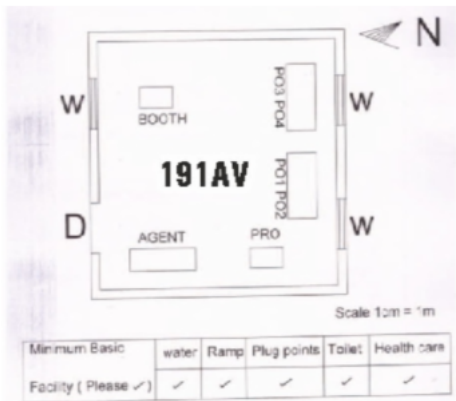

Google Map View

Polling Station Building Front View

Polling Station Front View

Cad View

Key MAP View

1 பெயர் : விஜயா கணவர் பெயர்: வெற்றிவேல் வீட்டு எண் : 1 வயது : 69 பாலினம் : பெண் Photo is available	ZBK1944875	2 பெயர் : கார்த்திகேயன் தந்தை பெயர்: வெற்றிவேல் வீட்டு எண் : 1 வயது : 47 பாலினம் : ஆண் Photo is available	DXY1070697	3 பெயர் : சதீஷ்குமார் தந்தை பெயர்: மகேஸ்வரன் வீட்டு எண் : 1 வயது : 26 பாலினம் : ஆண் Photo is available	ZBK1544295
4 பெயர் : முத்துவேல் தந்தை பெயர்: முருகையா வீட்டு எண் : 1A வயது : 60 பாலினம் : ஆண் Photo is available	DXY2870186	5 பெயர் : உமா கணவர் பெயர்: முத்துவேல் வீட்டு எண் : 1A வயது : 55 பாலினம் : பெண் Photo is available	DXY2870194	6 பெயர் : மரகதம் கணவர் பெயர்: சோமுபிள்ளை வீட்டு எண் : 1B வயது : 80 பாலினம் : பெண் Photo is available	ZBK1944883
7 பெயர் : சிவராமன் தந்தை பெயர்: சண்முகம் வீட்டு எண் : 1E வயது : 66 பாலினம் : ஆண் Photo is available	ZBK1275254	8 பெயர் : லீலாவதி கணவர் பெயர்: சிவராமன் வீட்டு எண் : 1E வயது : 65 பாலினம் : பெண் Photo is available	ZBK1232834	9 பெயர் : சரண்யா தந்தை பெயர்: கருப்பையா வீட்டு எண் : 1E வயது : 32 பாலினம் : பெண் Photo is available	ZBK1019835
10 பெயர் : காளிமுத்து தந்தை பெயர்: முத்து ராக்கு பிள்ளை வீட்டு எண் : 1-E வயது : 71 பாலினம் : ஆண் Photo is available	ZBK0744565	11 பெயர் : ராஜேஸ்வரி கணவர் பெயர்: தனசேகரன் வீட்டு எண் : 1-e வயது : 61 பாலினம் : பெண் Photo is available	ZBK0554410	12 பெயர் : நாகஜோதி கணவர் பெயர்: காளிமுத்து வீட்டு எண் : 1-E வயது : 56 பாலினம் : பெண் Photo is available	ZBK0744557
13 பெயர் : அருண் குமார் தந்தை பெயர்: தனசேகரன் வீட்டு எண் : 1-e வயது : 40 பாலினம் : ஆண் Photo is available	ZBK0554428	14 பெயர் : காளிஸ்வரன் தந்தை பெயர்: தனசேகரன் வீட்டு எண் : 1-e வயது : 38 பாலினம் : ஆண் Photo is available	ZBK0554436	15 பெயர் : கருப்பையா தந்தை பெயர்: காளிமுத்து வீட்டு எண் : 1-E வயது : 38 பாலினம் : ஆண் Photo is available	ZBK0744532
16 பெயர் : கணேஷ் குமார் தந்தை பெயர்: இராஜேந்தின் வீட்டு எண் : 1-E வயது : 34 பாலினம் : ஆண் Photo is available	ZBK0744474	17 பெயர் : ராமலிங்கம் தந்தை பெயர்: முத்துகருப்பன் வீட்டு எண் : 3 வயது : 67 பாலினம் : ஆண் Photo is available	ZBK1944909	18 பெயர் : வெட்சுமி கணவர் பெயர்: ராமலிங்கம் வீட்டு எண் : 3 வயது : 60 பாலினம் : பெண் Photo is available	ZBK1944917
19 பெயர் : சரவணன் ரா தந்தை பெயர்: ராமலிங்கம் வீட்டு எண் : 3 வயது : 45 பாலினம் : ஆண் Photo is available	DXY2951101	20 பெயர் : ஹரிவர்தினி ச இதரர் பெயர்: ராதா ஜெ வீட்டு எண் : 3 / 95 வயது : 28 பாலினம் : பெண் Photo is available	ZBK1515469	21 பெயர் : நாகலெட்சுமி தந்தை பெயர்: சத்தியசீலன் வீட்டு எண் : 3/195 வயது : 53 பாலினம் : பெண் Photo is available	ZBK2259281
22 பெயர் : ரத்தினபாண்டியன் தந்தை பெயர்: அன்னக்கொடி வீட்டு எண் : 3A வயது : 48 பாலினம் : ஆண் Photo is available	DXY2048718	23 பெயர் : சுபாஷினி கணவர் பெயர்: ரத்தினபாண்டியன் வீட்டு எண் : 3A வயது : 43 பாலினம் : பெண் Photo is available	DXY2048726	24 பெயர் : செல்லக்குமார் தந்தை பெயர்: திரவியம் வீட்டு எண் : 4-11 வயது : 29 பாலினம் : ஆண் Photo is available	ZBK1500198
25 பெயர் : காளீஸ்வரன் கா தந்தை பெயர்: காந்தி வீட்டு எண் : 4/55 வயது : 25 பாலினம் : ஆண் Photo is available	ZBK1602283	26 பெயர் : செல்லப்பாண்டி தந்தை பெயர்: பாண்டியராஜன் வீட்டு எண் : 4-97 வயது : 38 பாலினம் : ஆண் Photo is available	ZBK1275247	27 பெயர் : காளீஸ்வரி கணவர் பெயர்: செல்லப்பாண்டி வீட்டு எண் : 4-97 வயது : 33 பாலினம் : பெண் Photo is available	ZBK1275346
28 பெயர் : வெங்கடேஷன் தந்தை பெயர்: ராஜூ வீட்டு எண் : 5 வயது : 43 பாலினம் : ஆண் Photo is available	ZBK0904474	29 பெயர் : அன்பழகன் தந்தை பெயர்: சங்கர் வீட்டு எண் : 5 வயது : 37 பாலினம் : ஆண் Photo is available	ZBK1330950	30 பெயர் : விக்னேஷ் தந்தை பெயர்: ராஜேந்திரன் வீட்டு எண் : 5-7 வயது : 28 பாலினம் : ஆண் Photo is available	ZBK1445477