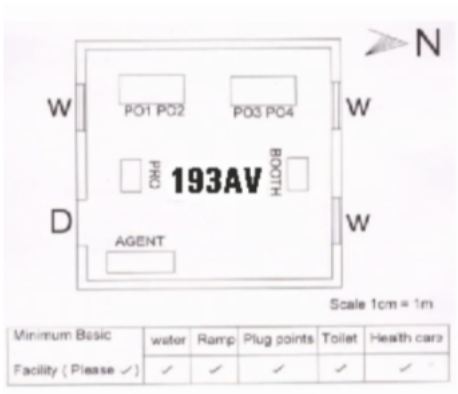

வாக்காளர் பதிவு அலுவலரின்
கையொப்பம்

Nazri Naksha

Google Map View

Polling Station Building Front View

Polling Station Front View

Cad View

Key MAP View

| | | | | | |
|--|------------|--|------------|---|------------|
| 1 பெயர் : யோகநாத் தந்தை பெயர்: மணி வீட்டு எண் : 1 வயது : 51 பாலினம் : ஆண் Photo is available | ZBK1859651 | 2 பெயர் : கவிதா கணவர் பெயர்: யோகநாத் வீட்டு எண் : 1 வயது : 45 பாலினம் : பெண் Photo is available | DXY2017465 | 3 பெயர் : கார்த்திகா தந்தை பெயர்: முருகன் வீட்டு எண் : 1 வயது : 26 பாலினம் : பெண் Photo is available | ZBK1566389 |
| 4 பெயர் : பந்தேவி தந்தை பெயர்: வசுதேவன் வீட்டு எண் : 1 வயது : 24 பாலினம் : பெண் Photo is available | ZBK1984681 | 5 பெயர் : ரேணுகா ஏ தந்தை பெயர்: ஏகநாதன் ம வீட்டு எண் : 1/1 வயது : 20 பாலினம் : பெண் Photo is available | ZBK2222099 | 6 பெயர் : நாகலிங்கம் தந்தை பெயர்: மாரியப்பன் வீட்டு எண் : 1-2 வயது : 63 பாலினம் : ஆண் Photo is available | ZBK0555284 |
| 7 பெயர் : அன்னக்கிளி கணவர் பெயர்: குமார் வீட்டு எண் : 1a வயது : 44 பாலினம் : பெண் Photo is available | ZBK0885269 | 8 பெயர் : கணேசன் தந்தை பெயர்: பாலச்சாமி வீட்டு எண் : 1-A வயது : 65 பாலினம் : ஆண் Photo is available | ZBK0087742 | 9 பெயர் : மணிமாலா கணவர் பெயர்: கணேசன் வீட்டு எண் : 1-A வயது : 52 பாலினம் : பெண் Photo is available | ZBK0087734 |
| 10 பெயர் : பஞ்சவர்ணம் கணவர் பெயர்: ராமசாமி வீட்டு எண் : 1E வயது : 86 பாலினம் : பெண் Photo is available | ZBK1110253 | 11 பெயர் : செல்வம் தந்தை பெயர்: பெரிய கருப்பன் வீட்டு எண் : 1E வயது : 75 பாலினம் : ஆண் Photo is available | ZBK0885699 | 12 பெயர் : இராஜேஸ்வரி கணவர் பெயர்: இராஜமாணிக்கம் வீட்டு எண் : 1E வயது : 73 பாலினம் : பெண் Photo is available | ZBK0746164 |
| 13 பெயர் : வள்ளியம்மாள் கணவர் பெயர்: குருநாதன் வீட்டு எண் : 1E வயது : 50 பாலினம் : பெண் Photo is available | ZBK0885624 | 14 பெயர் : கண்ணன் தந்தை பெயர்: தட்சிணாமூர்த்தி வீட்டு எண் : 1E வயது : 49 பாலினம் : ஆண் Photo is available | ZBK0088146 | 15 பெயர் : சங்கரி கணவர் பெயர்: குமரேசன் வீட்டு எண் : 1E வயது : 48 பாலினம் : பெண் Photo is available | ZBK0748236 |
| 16 பெயர் : நாகஜோதி கணவர் பெயர்: பிரகாஷ் வீட்டு எண் : 1E வயது : 47 பாலினம் : பெண் Photo is available | ZBK1110261 | 17 பெயர் : பழனி வேல் தந்தை பெயர்: செல்வம் வீட்டு எண் : 1E வயது : 43 பாலினம் : ஆண் Photo is available | ZBK0885707 | 18 பெயர் : கமலக்கண்ணன் தந்தை பெயர்: லெட்சுமணன் வீட்டு எண் : 1E வயது : 43 பாலினம் : ஆண் Photo is available | ZBK1213974 |
| 19 பெயர் : ஜெயலெட்சுமி தந்தை பெயர்: கண்ணன் வீட்டு எண் : 1E வயது : 39 பாலினம் : பெண் Photo is available | ZBK0088203 | 20 பெயர் : மைதிலி தந்தை பெயர்: சுந்தரமூர்த்தி வீட்டு எண் : 1E வயது : 37 பாலினம் : பெண் Photo is available | ZBK0885814 | 21 பெயர் : சுகன்யா தந்தை பெயர்: ராமமூர்த்தி வீட்டு எண் : 1E வயது : 33 பாலினம் : பெண் Photo is available | ZBK0811802 |
| 22 பெயர் : ஆதிவிக்கனேஷ் தந்தை பெயர்: அய்யா கண்ணு வீட்டு எண் : 1E வயது : 30 பாலினம் : ஆண் Photo is available | ZBK1213925 | 23 பெயர் : முருகேசன் தந்தை பெயர்: மணி வீட்டு எண் : 2 வயது : 55 பாலினம் : ஆண் Photo is available | DXY2000016 | 24 பெயர் : தங்கமீனா கணவர் பெயர்: முருகேசன் வீட்டு எண் : 2 வயது : 50 பாலினம் : பெண் Photo is available | DXY2000081 |
| 25 பெயர் : பாப்பாத்தியம்மாள் கணவர் பெயர்: பிச்சை வீட்டு எண் : 3 வயது : 70 பாலினம் : பெண் Photo is available | ZBK1859685 | 26 பெயர் : முத்து தந்தை பெயர்: பிச்சை வீட்டு எண் : 3 வயது : 52 பாலினம் : ஆண் Photo is available | DXY2000891 | 27 பெயர் : குமார் தந்தை பெயர்: பிச்சை வீட்டு எண் : 3 வயது : 45 பாலினம் : ஆண் Photo is available | DXY2000735 |
| 28 பெயர் : ஆனந்தி கணவர் பெயர்: முத்து வீட்டு எண் : 3 வயது : 39 பாலினம் : பெண் Photo is available | DXY2000768 | 29 பெயர் : சித்ரா தேவி தந்தை பெயர்: கணேசன் வீட்டு எண் : 3 வயது : 31 பாலினம் : பெண் Photo is available | ZBK1213966 | 30 பெயர் : ஏ.கர்திகேயந் தந்தை பெயர்: அந்பகாகந் வீட்டு எண் : 3ஏ வயது : 28 பாலினம் : ஆண் Photo is available | ZBK1980218 |