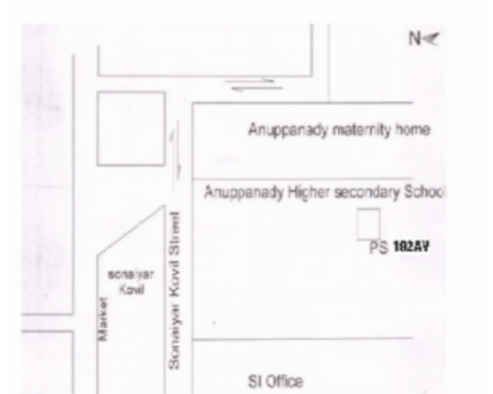

வாக்காளர் பதிவு அலுவலரின்
கையொப்பம்

Nazri Naksha

Google Map View

Polling Station Building Front View

Polling Station Front View

Cad View

Key MAP View

| | | | | | |
|--|------------|--|------------|---|------------|
| 1 பெயர் : யோகநாத் தந்தை பெயர்: மணி வீட்டு எண் : 1 வயது : 51 பாலினம் : ஆண் Photo is available | ZBK1859651 | 2 பெயர் : கவிதா கணவர் பெயர்: யோகநாத் வீட்டு எண் : 1 வயது : 45 பாலினம் : பெண் Photo is available | DXY2017465 | 3 பெயர் : கார்த்திகா தந்தை பெயர்: முருகன் வீட்டு எண் : 1 வயது : 26 பாலினம் : பெண் Photo is available | ZBK1566389 |
| 4 பெயர் : பந்தேவி தந்தை பெயர்: வசுதேவன் வீட்டு எண் : 1 வயது : 24 பாலினம் : பெண் Photo is available | ZBK1984681 | 5 பெயர் : ரேணுகா ஏ தந்தை பெயர்: ஏகநாதன் ம வீட்டு எண் : 1/1 வயது : 20 பாலினம் : பெண் Photo is available | ZBK2222099 | 6 பெயர் : நாகலிங்கம் தந்தை பெயர்: மாரியப்பன் வீட்டு எண் : 1-2 வயது : 63 பாலினம் : ஆண் Photo is available | ZBK0555284 |
| 7 பெயர் : அன்னக்கிளி கணவர் பெயர்: குமார் வீட்டு எண் : 1a வயது : 44 பாலினம் : பெண் Photo is available | ZBK0885269 | 8 பெயர் : கணேசன் தந்தை பெயர்: பாலச்சாமி வீட்டு எண் : 1-A வயது : 65 பாலினம் : ஆண் Photo is available | ZBK0087742 | 9 பெயர் : மணிமாலா கணவர் பெயர்: கணேசன் வீட்டு எண் : 1-A வயது : 52 பாலினம் : பெண் Photo is available | ZBK0087734 |
| 10 பெயர் : பஞ்சவர்ணம் கணவர் பெயர்: ராமசாமி வீட்டு எண் : 1E வயது : 86 பாலினம் : பெண் Photo is available | ZBK1110253 | 11 பெயர் : செல்வம் தந்தை பெயர்: பெரிய கருப்பன் வீட்டு எண் : 1E வயது : 75 பாலினம் : ஆண் Photo is available | ZBK0885699 | 12 பெயர் : இராஜேஸ்வரி கணவர் பெயர்: இராஜமாணிக்கம் வீட்டு எண் : 1E வயது : 73 பாலினம் : பெண் Photo is available | ZBK0746164 |
| 13 பெயர் : வள்ளியம்மாள் கணவர் பெயர்: குருநாதன் வீட்டு எண் : 1E வயது : 50 பாலினம் : பெண் Photo is available | ZBK0885624 | 14 பெயர் : கண்ணன் தந்தை பெயர்: தட்சிணாமூர்த்தி வீட்டு எண் : 1E வயது : 49 பாலினம் : ஆண் Photo is available | ZBK0088146 | 15 பெயர் : சங்கரி கணவர் பெயர்: குமரேசன் வீட்டு எண் : 1E வயது : 48 பாலினம் : பெண் Photo is available | ZBK0748236 |
| 16 பெயர் : நாகஜோதி கணவர் பெயர்: பிரகாஷ் வீட்டு எண் : 1E வயது : 47 பாலினம் : பெண் Photo is available | ZBK1110261 | 17 பெயர் : பழனி வேல் தந்தை பெயர்: செல்வம் வீட்டு எண் : 1E வயது : 43 பாலினம் : ஆண் Photo is available | ZBK0885707 | 18 பெயர் : கமலக்கண்ணன் தந்தை பெயர்: லெட்சுமணன் வீட்டு எண் : 1E வயது : 43 பாலினம் : ஆண் Photo is available | ZBK1213974 |
| 19 பெயர் : ஜெயலெட்சுமி தந்தை பெயர்: கண்ணன் வீட்டு எண் : 1E வயது : 39 பாலினம் : பெண் Photo is available | ZBK0088203 | 20 பெயர் : மைதிலி தந்தை பெயர்: சுந்தரமூர்த்தி வீட்டு எண் : 1E வயது : 37 பாலினம் : பெண் Photo is available | ZBK0885814 | 21 பெயர் : சுகன்யா தந்தை பெயர்: ராமமூர்த்தி வீட்டு எண் : 1E வயது : 33 பாலினம் : பெண் Photo is available | ZBK0811802 |
| 22 பெயர் : ஆதிவிக்கனேஷ் தந்தை பெயர்: அய்யா கண்ணு வீட்டு எண் : 1E வயது : 30 பாலினம் : ஆண் Photo is available | ZBK1213925 | 23 பெயர் : முருகேசன் தந்தை பெயர்: மணி வீட்டு எண் : 2 வயது : 55 பாலினம் : ஆண் Photo is available | DXY2000016 | 24 பெயர் : தங்கமீனா கணவர் பெயர்: முருகேசன் வீட்டு எண் : 2 வயது : 50 பாலினம் : பெண் Photo is available | DXY2000081 |
| 25 பெயர் : பாப்பாத்தியம்மாள் கணவர் பெயர்: பிச்சை வீட்டு எண் : 3 வயது : 70 பாலினம் : பெண் Photo is available | ZBK1859685 | 26 பெயர் : முத்து தந்தை பெயர்: பிச்சை வீட்டு எண் : 3 வயது : 52 பாலினம் : ஆண் Photo is available | DXY2000891 | 27 பெயர் : குமார் தந்தை பெயர்: பிச்சை வீட்டு எண் : 3 வயது : 45 பாலினம் : ஆண் Photo is available | DXY2000735 |
| 28 பெயர் : ஆனந்தி கணவர் பெயர்: முத்து வீட்டு எண் : 3 வயது : 39 பாலினம் : பெண் Photo is available | DXY2000768 | 29 பெயர் : சித்ரா தேவி தந்தை பெயர்: கணேசன் வீட்டு எண் : 3 வயது : 31 பாலினம் : பெண் Photo is available | ZBK1213966 | 30 பெயர் : ஏ.கர்திகேயந் தந்தை பெயர்: அந்பகாகந் வீட்டு எண் : 3ஏ வயது : 28 பாலினம் : ஆண் Photo is available | ZBK1980218 |