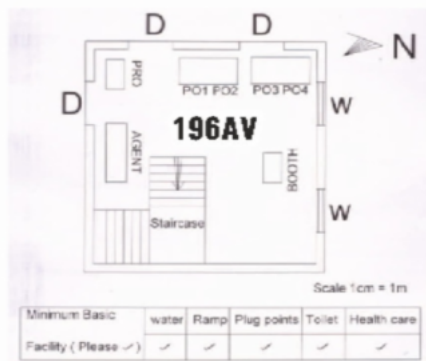

வாக்காளர் பதிவு அலுவலரின்
கையொப்பம்

Nazri Naksha

Google Map View

Polling Station Building Front View

Polling Station Front View

Cad View

Key MAP View

சட்டமன்றத் தொகுதியின் எண் மற்றும் பெயர் : 192-மதுரை (தெற்கு) பிரிவு எண் மற்றும் பெயர் 1-மதுரை(மா), தெய்வகன்னி வடக்கு தெரு வார்டு 88 ,