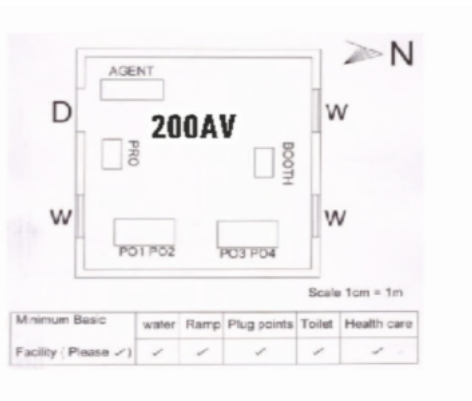

Google Map View

Polling Station Building Front View

Polling Station Front View

Cad View

Key MAP View

சட்டமன்றத் தொகுதியின் எண் மற்றும் பெயர் : 192-மதுரை (தெற்கு)
பிரிவு எண் மற்றும் பெயர் : 1-மதுரை (மா), செளராஷ்டிரா ஆசிரியர் காலனி வார்டு 41 ,(கதவு எண் 1 முதல் 302 - 117பி வரை))