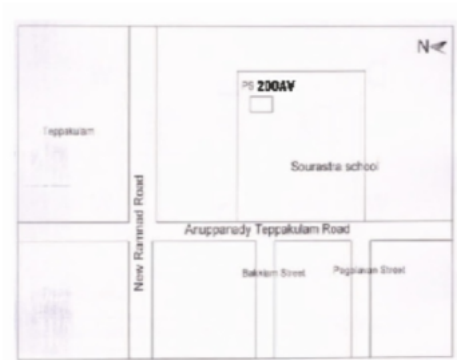

Google Map View

Polling Station Building Front View

Polling Station Front View

Cad View

Key MAP View

1 பெயர் : வீராபி கணவர் பெயர்: மாணிக்கம் வீட்டு எண் : 1 வயது : 60 பாலினம் : பெண் Photo is available	ZBK0562801	2 பெயர் : சீனிவாசன் தந்தை பெயர்: தனலெட்சுமி வீட்டு எண் : 1 வயது : 51 பாலினம் : ஆண் Photo is available	ZBK0887612	3 பெயர் : கிருஷ்ணமூர்த்தி தந்தை பெயர்: பாஸ்கர சேதுபதி வீட்டு எண் : 1 வயது : 45 பாலினம் : ஆண் Photo is available	ZBK2151637
4 பெயர் : முத்துகலா கணவர் பெயர்: கிருஷ்ணமூர்த்தி வீட்டு எண் : 1 வயது : 39 பாலினம் : பெண் Photo is available	ZBK2151645	5 பெயர் : மீனாட்சி தந்தை பெயர்: மாரிச்சாமி வீட்டு எண் : 1 வயது : 31 பாலினம் : பெண் Photo is available	ZBK1232990	6 பெயர் : கீர்த்திகா தந்தை பெயர்: மதியழகன் வீட்டு எண் : 1 வயது : 23 பாலினம் : பெண் Photo is available	ZBK2163376
7 பெயர் : ராஜேஸ்வரன் கி தந்தை பெயர்: கிருஷ்ணமூர்த்தி வீட்டு எண் : 1 வயது : 19 பாலினம் : ஆண் Photo is available	ZBK2246130	8 பெயர் : இராமர் தந்தை பெயர்: அண்ணாமலை வீட்டு எண் : 1-45 வயது : 61 பாலினம் : ஆண் Photo is available	ZBK0755660	9 பெயர் : மகேஸ்வரி கணவர் பெயர்: இராமர் வீட்டு எண் : 1-45 வயது : 58 பாலினம் : பெண் Photo is available	ZBK0755678
10 பெயர் : விஜயா கணவர் பெயர்: முருகேசன் வீட்டு எண் : 1A வயது : 65 பாலினம் : பெண் Photo is available	ZBK0167098	11 பெயர் : செளந்தர் தந்தை பெயர்: முருகேசன் வீட்டு எண் : 1A வயது : 42 பாலினம் : ஆண் Photo is available	ZBK0167064	12 பெயர் : இந்திரா தந்தை பெயர்: ராஜா வீட்டு எண் : 1A வயது : 40 பாலினம் : பெண் Photo is available	ZBK0167080
13 பெயர் : சக்தி உமாமகேஸ்வரி செள கணவர் பெயர்: செளந்தர பாண்டியன் வீட்டு எண் : 1ஏ வயது : 40 பாலினம் : பெண் Photo is available	ZBK2120467	14 பெயர் : ராமமூர்த்தி தந்தை பெயர்: மாணிக்கம் வீட்டு எண் : 1a வயது : 34 பாலினம் : ஆண் Photo is available	ZBK1413244	15 பெயர் : ஞானசௌந்தரி கணவர் பெயர்: ராமமூர்த்தி வீட்டு எண் : 1A வயது : 31 பாலினம் : பெண் Photo is available	ZBK1413160
16 பெயர் : சோலையப்பன் தந்தை பெயர்: மாரியப்பன் வீட்டு எண் : 1AB வயது : 63 பாலினம் : ஆண் Photo is available	ZBK1024587	17 பெயர் : லதா கணவர் பெயர்: சோலையப்பன் வீட்டு எண் : 1AB வயது : 56 பாலினம் : பெண் Photo is available	ZBK1024595	18 பெயர் : விஜயலட்சுமி கணவர் பெயர்: இராச வீட்டு எண் : 1E வயது : 74 பாலினம் : பெண் Photo is available	ZBK0755603
19 பெயர் : சாந்தி கணவர் பெயர்: கங்காதரன் வீட்டு எண் : 1E வயது : 66 பாலினம் : பெண் Photo is available	ZBK0756239	20 பெயர் : லெட்சுமி காந்தம் கணவர் பெயர்: பாபுலால் வீட்டு எண் : 1E வயது : 63 பாலினம் : பெண் Photo is available	ZBK0563015	21 பெயர் : பாண்டியன் தந்தை பெயர்: தங்கையா வீட்டு எண் : 1E வயது : 61 பாலினம் : ஆண் Photo is available	ZBK0756262
22 பெயர் : சரவணன் தந்தை பெயர்: ராமமூர்த்தி வீட்டு எண் : 1E வயது : 57 பாலினம் : ஆண் Photo is available	ZBK0755215	23 பெயர் : முருகானந்தம் தந்தை பெயர்: ஆறுமுகம் வீட்டு எண் : 1E வயது : 56 பாலினம் : ஆண் Photo is available	ZBK1217942	24 பெயர் : ருக்குமணி கணவர் பெயர்: பாண்டியன் வீட்டு எண் : 1E வயது : 54 பாலினம் : பெண் Photo is available	ZBK0756270
25 பெயர் : சேகர் தந்தை பெயர்: விண் வீட்டு எண் : 1E வயது : 51 பாலினம் : ஆண் Photo is available	ZBK0754515	26 பெயர் : ஜோசப் செல்வராஜ் தந்தை பெயர்: தவமணிப் பாண்டியன் வீட்டு எண் : 1E வயது : 48 பாலினம் : ஆண் Photo is available	ZBK1217975	27 பெயர் : வனிதா கணவர் பெயர்: முருகானந்தம் வீட்டு எண் : 1E வயது : 48 பாலினம் : பெண் Photo is available	ZBK1217785
28 பெயர் : ராஜா தந்தை பெயர்: முருகேசன் வீட்டு எண் : 1E வயது : 46 பாலினம் : ஆண் Photo is available	DXY3235462	29 பெயர் : முத்துநரசிம்மன் தந்தை பெயர்: ராம்தாஸ வீட்டு எண் : 1E வயது : 43 பாலினம் : ஆண் Photo is available	DXY0974626	30 பெயர் : சங்கரேஸ்வரி கணவர் பெயர்: பார்த்திசாரதி வீட்டு எண் : 1E வயது : 41 பாலினம் : பெண் Photo is available	ZBK0756346