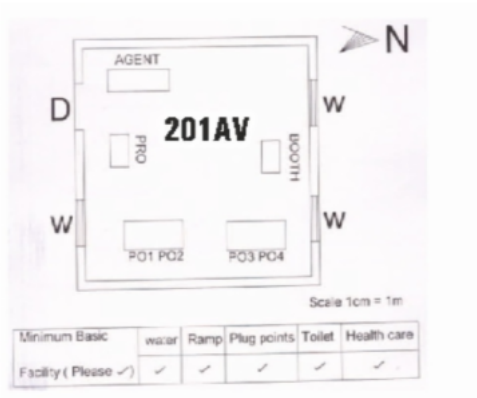

Google Map View

Polling Station Building Front View

Polling Station Front View

Cad View

Key MAP View

1 பெயர் : வீராபி கணவர் பெயர்: மாணிக்கம் வீட்டு எண் : 1 வயது : 60 பாலினம் : பெண் Photo is available	ZBK0562801	2 பெயர் : சீனிவாசன் தந்தை பெயர்: தனலெட்சுமி வீட்டு எண் : 1 வயது : 51 பாலினம் : ஆண் Photo is available	ZBK0887612	3 பெயர் : கிருஷ்ணமூர்த்தி தந்தை பெயர்: பாஸ்கர சேதுபதி வீட்டு எண் : 1 வயது : 45 பாலினம் : ஆண் Photo is available	ZBK2151637
4 பெயர் : முத்துகலா கணவர் பெயர்: கிருஷ்ணமூர்த்தி வீட்டு எண் : 1 வயது : 39 பாலினம் : பெண் Photo is available	ZBK2151645	5 பெயர் : மீனாட்சி தந்தை பெயர்: மாரிச்சாமி வீட்டு எண் : 1 வயது : 31 பாலினம் : பெண் Photo is available	ZBK1232990	6 பெயர் : கீர்த்திகா தந்தை பெயர்: மதியழகன் வீட்டு எண் : 1 வயது : 23 பாலினம் : பெண் Photo is available	ZBK2163376
7 பெயர் : ராஜேஸ்வரன் கி தந்தை பெயர்: கிருஷ்ணமூர்த்தி வீட்டு எண் : 1 வயது : 19 பாலினம் : ஆண் Photo is available	ZBK2246130	8 பெயர் : இராமர் தந்தை பெயர்: அண்ணாமலை வீட்டு எண் : 1-45 வயது : 61 பாலினம் : ஆண் Photo is available	ZBK0755660	9 பெயர் : மகேஸ்வரி கணவர் பெயர்: இராமர் வீட்டு எண் : 1-45 வயது : 58 பாலினம் : பெண் Photo is available	ZBK0755678
10 பெயர் : விஜயா கணவர் பெயர்: முருகேசன் வீட்டு எண் : 1A வயது : 65 பாலினம் : பெண் Photo is available	ZBK0167098	11 பெயர் : செளந்தர் தந்தை பெயர்: முருகேசன் வீட்டு எண் : 1A வயது : 42 பாலினம் : ஆண் Photo is available	ZBK0167064	12 பெயர் : இந்திரா தந்தை பெயர்: ராஜா வீட்டு எண் : 1A வயது : 40 பாலினம் : பெண் Photo is available	ZBK0167080
13 பெயர் : சக்தி உமாமகேஸ்வரி செள கணவர் பெயர்: செளந்தர பாண்டியன் வீட்டு எண் : 1ஏ வயது : 40 பாலினம் : பெண் Photo is available	ZBK2120467	14 பெயர் : ராமமூர்த்தி தந்தை பெயர்: மாணிக்கம் வீட்டு எண் : 1a வயது : 34 பாலினம் : ஆண் Photo is available	ZBK1413244	15 பெயர் : ஞானசௌந்தரி கணவர் பெயர்: ராமமூர்த்தி வீட்டு எண் : 1A வயது : 31 பாலினம் : பெண் Photo is available	ZBK1413160
16 பெயர் : சோலையப்பன் தந்தை பெயர்: மாரியப்பன் வீட்டு எண் : 1AB வயது : 63 பாலினம் : ஆண் Photo is available	ZBK1024587	17 பெயர் : லதா கணவர் பெயர்: சோலையப்பன் வீட்டு எண் : 1AB வயது : 56 பாலினம் : பெண் Photo is available	ZBK1024595	18 பெயர் : விஜயலட்சுமி கணவர் பெயர்: இராச வீட்டு எண் : 1E வயது : 74 பாலினம் : பெண் Photo is available	ZBK0755603
19 பெயர் : சாந்தி கணவர் பெயர்: கங்காதரன் வீட்டு எண் : 1E வயது : 66 பாலினம் : பெண் Photo is available	ZBK0756239	20 பெயர் : லெட்சுமி காந்தம் கணவர் பெயர்: பாபுலால் வீட்டு எண் : 1E வயது : 63 பாலினம் : பெண் Photo is available	ZBK0563015	21 பெயர் : பாண்டியன் தந்தை பெயர்: தங்கையா வீட்டு எண் : 1E வயது : 61 பாலினம் : ஆண் Photo is available	ZBK0756262
22 பெயர் : சரவணன் தந்தை பெயர்: ராமமூர்த்தி வீட்டு எண் : 1E வயது : 57 பாலினம் : ஆண் Photo is available	ZBK0755215	23 பெயர் : முருகானந்தம் தந்தை பெயர்: ஆறுமுகம் வீட்டு எண் : 1E வயது : 56 பாலினம் : ஆண் Photo is available	ZBK1217942	24 பெயர் : ருக்குமணி கணவர் பெயர்: பாண்டியன் வீட்டு எண் : 1E வயது : 54 பாலினம் : பெண் Photo is available	ZBK0756270
25 பெயர் : சேகர் தந்தை பெயர்: விண் வீட்டு எண் : 1E வயது : 51 பாலினம் : ஆண் Photo is available	ZBK0754515	26 பெயர் : ஜோசப் செல்வராஜ் தந்தை பெயர்: தவமணிப் பாண்டியன் வீட்டு எண் : 1E வயது : 48 பாலினம் : ஆண் Photo is available	ZBK1217975	27 பெயர் : வனிதா கணவர் பெயர்: முருகானந்தம் வீட்டு எண் : 1E வயது : 48 பாலினம் : பெண் Photo is available	ZBK1217785
28 பெயர் : ராஜா தந்தை பெயர்: முருகேசன் வீட்டு எண் : 1E வயது : 46 பாலினம் : ஆண் Photo is available	DXY3235462	29 பெயர் : முத்துநரசிம்மன் தந்தை பெயர்: ராம்தாஸ வீட்டு எண் : 1E வயது : 43 பாலினம் : ஆண் Photo is available	DXY0974626	30 பெயர் : சங்கரேஸ்வரி கணவர் பெயர்: பார்த்திசாரதி வீட்டு எண் : 1E வயது : 41 பாலினம் : பெண் Photo is available	ZBK0756346