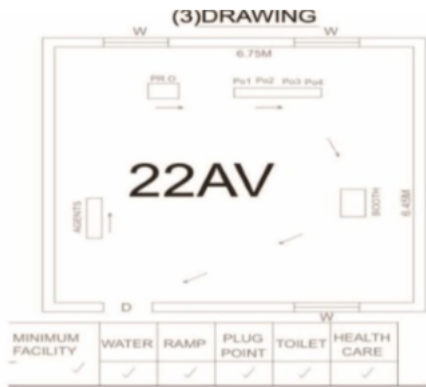

Google Map View

Polling Station Building Front View

Polling Station Front View

Cad View

Key MAP View

1 பெயர் : வசந்தா கணவர் பெயர்: சந்தானம் வீட்டு எண் : 1 வயது : 75 பாலினம் : பெண் Photo is available	ZBK1639061	2 பெயர் : காமாட்சி தந்தை பெயர்: சேதுராமன் வீட்டு எண் : 1 வயது : 70 பாலினம் : பெண் Photo is available	ZBK1639079	3 பெயர் : முத்துகண்ணன் தந்தை பெயர்: சந்தானம் வீட்டு எண் : 1 வயது : 47 பாலினம் : ஆண் Photo is available	GBT3625837
4 பெயர் : காமாட்சி கணவர் பெயர்: முத்துகிருஷ்ணன் வீட்டு எண் : 1 வயது : 40 பாலினம் : பெண் Photo is available	ZBK1419936	5 பெயர் : சரவணாகுமார் தந்தை பெயர்: ராஜேந்திரன் வீட்டு எண் : 1-1 வயது : 34 பாலினம் : ஆண் Photo is available	ZBK0360248	6 பெயர் : முத்துக்குமார் தந்தை பெயர்: லெட்சுமணன் வீட்டு எண் : 1-13 வயது : 37 பாலினம் : ஆண் Photo is available	ZBK0361212
7 பெயர் : செண்பகவள்ளி கணவர் பெயர்: ஆறுமுகம் வீட்டு எண் : 1E வயது : 56 பாலினம் : பெண் Photo is available	ZBK0591867	8 பெயர் : சின்னப்பொண்ணு கணவர் பெயர்: கந்தசாமி வீட்டு எண் : 2 வயது : 70 பாலினம் : பெண் Photo is available	ZBK1639095	9 பெயர் : கணபதிசுப்பிரமணியன் தந்தை பெயர்: ரத்தினம் வீட்டு எண் : 2 வயது : 52 பாலினம் : ஆண் Photo is available	ZBK0361261
10 பெயர் : அருள்மொழி தந்தை பெயர்: கந்தசாமி வீட்டு எண் : 2 வயது : 50 பாலினம் : பெண் Photo is available	ZBK1639103	11 பெயர் : லதா தந்தை பெயர்: கந்தசாமி வீட்டு எண் : 2 வயது : 48 பாலினம் : பெண் Photo is available	ZBK1639111	12 பெயர் : வேல்முருகன் தந்தை பெயர்: கந்தசாமி வீட்டு எண் : 2 வயது : 48 பாலினம் : ஆண் Photo is available	ZBK0592295
13 பெயர் : சுகுணா கணவர் பெயர்: கணபதிசுப்பிரமணியன் வீட்டு எண் : 2-A வயது : 48 பாலினம் : பெண் Photo is available	ZBK0361279	14 பெயர் : ராஜேந்திரன் தந்தை பெயர்: சோணைமுத்து வீட்டு எண் : 3 வயது : 67 பாலினம் : ஆண் Photo is available	ZBK1639145	15 பெயர் : சுந்தரி கணவர் பெயர்: ராஜேந்திரன் வீட்டு எண் : 3 வயது : 60 பாலினம் : பெண் Photo is available	ZBK1639152
16 பெயர் : லெட்சுமி கணவர் பெயர்: சுந்தரராஜ் வீட்டு எண் : 3 வயது : 54 பாலினம் : பெண் Photo is available	GBT3622628	17 பெயர் : முருகேஸ்வரி கணவர் பெயர்: ராஜேந்திரன் வீட்டு எண் : 3 வயது : 51 பாலினம் : பெண் Photo is available	ZBK0361055	18 பெயர் : முத்து பாண்டி தந்தை பெயர்: காசி விஸ்வநாதன் வீட்டு எண் : 3/2 வயது : 26 பாலினம் : ஆண் Photo is available	ZBK1503580
19 பெயர் : முகமதுகாசிம் தந்தை பெயர்: அமீர்பாட்சா வீட்டு எண் : 5-2 வயது : 54 பாலினம் : ஆண் Photo is available	ZBK0360297	20 பெயர் : லதா கணவர் பெயர்: கண்ணன் வீட்டு எண் : 5/2 வயது : 51 பாலினம் : பெண் Photo is available	NFX1075191	21 பெயர் : கண்ணன் தந்தை பெயர்: பாலுச்சாமி வீட்டு எண் : 5/2 வயது : 44 பாலினம் : ஆண் Photo is available	NFX1075159
22 பெயர் : சுப்புலெட்சுமி கணவர் பெயர்: திருப்பதி வீட்டு எண் : 5-2 வயது : 40 பாலினம் : பெண் Photo is available	ZBK0360289	23 பெயர் : வெள்ளையம்மாள் கணவர் பெயர்: ராஜகோபால் வீட்டு எண் : 6 வயது : 71 பாலினம் : பெண் Photo is available	ZBK0361519	24 பெயர் : மங்களம் தந்தை பெயர்: முத்து வீட்டு எண் : 6 வயது : 56 பாலினம் : ஆண் Photo is available	ZBK1639178
25 பெயர் : சோலையம்மாள் கணவர் பெயர்: சேகர் வீட்டு எண் : 6 வயது : 55 பாலினம் : பெண் Photo is available	GBT4651220	26 பெயர் : சரஸ்வதி கணவர் பெயர்: மங்களம் வீட்டு எண் : 6 வயது : 52 பாலினம் : பெண் Photo is available	ZBK1639186	27 பெயர் : செல்லி கணவர் பெயர்: சிமான் வீட்டு எண் : 6 வயது : 51 பாலினம் : பெண் Photo is available	ZBK0361048
28 பெயர் : செல்லத்துரை தந்தை பெயர்: முத்துகுமார் வீட்டு எண் : 6 ஏ வயது : 61 பாலினம் : ஆண் Photo is available	ZBK2194025	29 பெயர் : செசெல்வம் கணவர் பெயர்: செல்லத்துரை வீட்டு எண் : 6ஏ வயது : 60 பாலினம் : பெண் Photo is available	ZBK2173409	30 பெயர் : போஸ் தந்தை பெயர்: தனுஷ்கோடி வீட்டு எண் : 8 வயது : 68 பாலினம் : ஆண் Photo is available	ZBK1639194