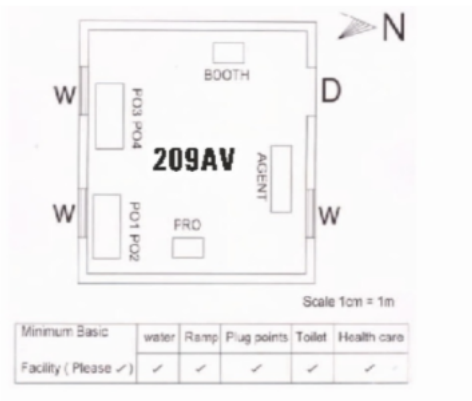

Google Map View

Polling Station Building Front View

Polling Station Front View

Cad View

Key MAP View

<p>1</p> <p>பெயர் : ப்னிவாசன் தந்தை பெயர்: திலகமூர்த்தி வீட்டு எண் : 1 வயது : 51 பாலினம் : ஆண்</p> <p>Photo is available</p>	ZBK0171199	<p>2</p> <p>பெயர் : ஞானவள்ளி கணவர் பெயர்: நாராயணன் வீட்டு எண் : 1E வயது : 79 பாலினம் : பெண்</p> <p>Photo is available</p>	ZBK0891531	<p>3</p> <p>பெயர் : பெரிய கருப்பன் தந்தை பெயர்: சின்னன் வீட்டு எண் : 1E வயது : 74 பாலினம் : ஆண்</p> <p>Photo is available</p>	ZBK0768267
<p>4</p> <p>பெயர் : லெட்சுமி கணவர் பெயர்: இராமய்யா வீட்டு எண் : 1E வயது : 65 பாலினம் : பெண்</p> <p>Photo is available</p>	DXY2175115	<p>5</p> <p>பெயர் : மீனாட்சி சுந்தரம் தந்தை பெயர்: மருதமுத்து வீட்டு எண் : 1E வயது : 58 பாலினம் : ஆண்</p> <p>Photo is available</p>	ZBK0815613	<p>6</p> <p>பெயர் : ஜெயந்தி கணவர் பெயர்: மீனாட்சி சுந்தரம் வீட்டு எண் : 1E வயது : 56 பாலினம் : பெண்</p> <p>Photo is available</p>	ZBK0815605
<p>7</p> <p>பெயர் : சுந்தரேசன் தந்தை பெயர்: இராமய்யா வீட்டு எண் : 1E வயது : 47 பாலினம் : ஆண்</p> <p>Photo is available</p>	DXY0968289	<p>8</p> <p>பெயர் : சங்கிலி கருப்பு தந்தை பெயர்: அய்யாவு வீட்டு எண் : 1E வயது : 45 பாலினம் : ஆண்</p> <p>Photo is available</p>	ZBK0892240	<p>9</p> <p>பெயர் : சிவகாமி கணவர் பெயர்: ரமேஷ் வீட்டு எண் : 1E வயது : 44 பாலினம் : பெண்</p> <p>Photo is available</p>	ZBK1371152
<p>10</p> <p>பெயர் : கனகவள்ளி கணவர் பெயர்: சுப்ரமணியன் வீட்டு எண் : 1E வயது : 43 பாலினம் : பெண்</p> <p>Photo is available</p>	DXY2182103	<p>11</p> <p>பெயர் : தெய்வேந்திரன் தந்தை பெயர்: பெரியகருப்பன் வீட்டு எண் : 1E வயது : 43 பாலினம் : ஆண்</p> <p>Photo is available</p>	ZBK0768259	<p>12</p> <p>பெயர் : லட்சுமி கணவர் பெயர்: சங்கிலி கருப்பு வீட்டு எண் : 1E வயது : 43 பாலினம் : பெண்</p> <p>Photo is available</p>	ZBK0892232
<p>13</p> <p>பெயர் : சின்னச்சாமி தந்தை பெயர்: பெரிய கருப்பன் வீட்டு எண் : 1E வயது : 41 பாலினம் : ஆண்</p> <p>Photo is available</p>	ZBK0768242	<p>14</p> <p>பெயர் : வேல் முருகன் தந்தை பெயர்: மாட்சாமி வீட்டு எண் : 1e வயது : 41 பாலினம் : ஆண்</p> <p>Photo is available</p>	ZBK1031673	<p>15</p> <p>பெயர் : பேச்சியம்மாள் கணவர் பெயர்: தெய்வேந்திரன் வீட்டு எண் : 1E வயது : 39 பாலினம் : பெண்</p> <p>Photo is available</p>	ZBK0768226
<p>16</p> <p>பெயர் : செந்தில்குமார் தந்தை பெயர்: பிச்சை வீட்டு எண் : 1E வயது : 39 பாலினம் : ஆண்</p> <p>Photo is available</p>	DXY2183226	<p>17</p> <p>பெயர் : ஸ்நித்தா கணவர் பெயர்: மனோஜ் குமார் வீட்டு எண் : 1E வயது : 37 பாலினம் : பெண்</p> <p>Photo is available</p>	ZBK1336197	<p>18</p> <p>பெயர் : பிரியா தந்தை பெயர்: பரமசிவம் வீட்டு எண் : 1e வயது : 33 பாலினம் : பெண்</p> <p>Photo is available</p>	ZBK1031707
<p>19</p> <p>பெயர் : சக்திவேல் தந்தை பெயர்: செல்வம் வீட்டு எண் : 1E வயது : 30 பாலினம் : ஆண்</p> <p>Photo is available</p>	ZBK1223759	<p>20</p> <p>பெயர் : சூர்ய பிரகாஷ் தந்தை பெயர்: குமார் வீட்டு எண் : 1E வயது : 30 பாலினம் : ஆண்</p> <p>Photo is available</p>	ZBK1224237	<p>21</p> <p>பெயர் : சங்கரலிங்கம் தந்தை பெயர்: குணசேகரன் வீட்டு எண் : 1E வயது : 28 பாலினம் : ஆண்</p> <p>Photo is available</p>	ZBK1415116
<p>22</p> <p>பெயர் : மீனா கணவர் பெயர்: போஸ் வீட்டு எண் : 1-E வயது : 53 பாலினம் : பெண்</p> <p>Photo is available</p>	ZBK0767665	<p>23</p> <p>பெயர் : பாலமுருகன் தந்தை பெயர்: செபாஸ்டின் வீட்டு எண் : 1-E வயது : 50 பாலினம் : ஆண்</p> <p>Photo is available</p>	ZBK0767319	<p>24</p> <p>பெயர் : கணேஷ் குமார் தந்தை பெயர்: சுப்பிரமணியன் வீட்டு எண் : 1-E வயது : 49 பாலினம் : ஆண்</p> <p>Photo is available</p>	ZBK0767806
<p>25</p> <p>பெயர் : சிவக்குமார் தந்தை பெயர்: வீராண்டியன் வீட்டு எண் : 3 வயது : 38 பாலினம் : ஆண்</p> <p>Photo is available</p>	ZBK0171108	<p>26</p> <p>பெயர் : தனபாலன் தந்தை பெயர்: கிருஷ்ணன் வீட்டு எண் : 3-82 வயது : 61 பாலினம் : ஆண்</p> <p>Photo is available</p>	ZBK0891358	<p>27</p> <p>பெயர் : விஜயலெட்சுமி கணவர் பெயர்: தனபாலன் வீட்டு எண் : 3-82 வயது : 58 பாலினம் : பெண்</p> <p>Photo is available</p>	ZBK0891515
<p>28</p> <p>பெயர் : நந்தினி த கணவர் பெயர்: சுரேஷ் வீட்டு எண் : 3/82 வயது : 26 பாலினம் : பெண்</p> <p>Photo is available</p>	ZBK2252120	<p>29</p> <p>பெயர் : ஆறுமுகம் கணவர் பெயர்: ராமர் வீட்டு எண் : 4-7B-16 வயது : 65 பாலினம் : பெண்</p> <p>Photo is available</p>	ZBK1415108	<p>30</p> <p>பெயர் : சிவ சங்கரி ர தந்தை பெயர்: ரமேஷ் ச வீட்டு எண் : 4-549 எஸ் எம் சக்திவேல் இல்லம் வயது : 19 பாலினம் : பெண்</p> <p>Photo is available</p>	ZBK2242451