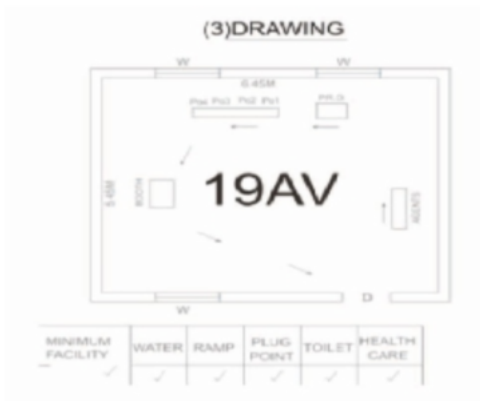

Google Map View

Polling Station Building Front View

Polling Station Front View

Cad View

Key MAP View

1 பெயர் : விஜயகுமார் பி தந்தை பெயர்: பிச்சை வீட்டு எண் : 0 வயது : 38 பாலினம் : ஆண் Photo is available	ZBK2130912	2 பெயர் : லக்ஷ்மி ரா கணவர் பெயர்: ராஜ்குமார் வீட்டு எண் : 0 வயது : 30 பாலினம் : பெண் Photo is available	ZBK2135127	3 பெயர் : யு ரம்யா தந்தை பெயர்: உதயகுமார் வீட்டு எண் : 0 வயது : 23 பாலினம் : பெண் Photo is available	ZBK2175354
4 பெயர் : ரிஸிகேசவன் சு தந்தை பெயர்: சுரேஷ் வீட்டு எண் : 0 வயது : 22 பாலினம் : ஆண் Photo is available	ZBK2131001	5 பெயர் : அப்துல் காதர் தந்தை பெயர்: சையது இப்ரஹிம் வீட்டு எண் : 1 வயது : 58 பாலினம் : ஆண் Photo is available	ZBK1119494	6 பெயர் : பாண்டியம்மாள் கணவர் பெயர்: நாகராஜன் வீட்டு எண் : 1 வயது : 54 பாலினம் : பெண் Photo is available	ZBK1970631
7 பெயர் : கணேசன் தந்தை பெயர்: பாண்டி வீட்டு எண் : 1 வயது : 49 பாலினம் : ஆண் Photo is available	ZBK1555705	8 பெயர் : அம்சத் பேகம் கணவர் பெயர்: அப்துல்காதர் வீட்டு எண் : 1 வயது : 40 பாலினம் : பெண் Photo is available	ZBK1119486	9 பெயர் : திலகர் தந்தை பெயர்: ராமசாமி வீட்டு எண் : 1 வயது : 38 பாலினம் : ஆண் Photo is available	ZBK1416650
10 பெயர் : போதும் பொண்ணு கணவர் பெயர்: பைரவ மூர்த்தி வீட்டு எண் : 1 வயது : 35 பாலினம் : பெண் Photo is available	ZBK1576834	11 பெயர் : ராஜேஷ் தந்தை பெயர்: அழகர் வீட்டு எண் : 1 வயது : 30 பாலினம் : ஆண் Photo is available	ZBK1375906	12 பெயர் : கணேஷ் தந்தை பெயர்: கலுச லிங்கம் வீட்டு எண் : 1 வயது : 26 பாலினம் : ஆண் Photo is available	ZBK1575489
13 பெயர் : வைதேகி தந்தை பெயர்: சரவணன் வீட்டு எண் : 1 வயது : 24 பாலினம் : பெண் Photo is available	ZBK2168169	14 பெயர் : செ செந்தில்குமார் தந்தை பெயர்: செல்வகுமார் வீட்டு எண் : 1 வயது : 22 பாலினம் : ஆண் Photo is available	ZBK2175313	15 பெயர் : கு தர்மராஜ் தந்தை பெயர்: குமார் வீட்டு எண் : 1 வயது : 20 பாலினம் : ஆண் Photo is available	ZBK2175347
16 பெயர் : தாரணி தந்தை பெயர்: அண்ணா சுந்தரம் வீட்டு எண் : 1-9 வயது : 28 பாலினம் : பெண் Photo is available	ZBK1420173	17 பெயர் : சண்முக லெட்சுமி கணவர் பெயர்: பாண்டி வீட்டு எண் : 1/11 (2) வயது : 49 பாலினம் : பெண் Photo is available	ZBK1576578	18 பெயர் : ஞானம் கணவர் பெயர்: ராஜா வீட்டு எண் : 1/358,ரீ.மண்டபம் வயது : 72 பாலினம் : பெண் Photo is available	ZBK2194769
19 பெயர் : உதயா தந்தை பெயர்: கதிர்வன் வீட்டு எண் : 1ஏ வயது : 22 பாலினம் : ஆண் Photo is available	ZBK2106086	20 பெயர் : பாலு தந்தை பெயர்: சீனிவாசன் வீட்டு எண் : 1E வயது : 78 பாலினம் : ஆண் Photo is available	ZBK0820605	S 21 பெயர் : திருவ வள்ளி தந்தை பெயர்: பெரியசென்னை வீட்டு எண் : 1E வயது : 72 பாலினம் : ஆண் Photo is available	ZBK1375666
22 பெயர் : பாண்டி தந்தை பெயர்: பிச்சை வீட்டு எண் : 1e வயது : 72 பாலினம் : ஆண் Photo is available	ZBK1284124	23 பெயர் : கிருஷ்ணமூர்த்தி தந்தை பெயர்: செல்லையா வீட்டு எண் : 1E வயது : 71 பாலினம் : ஆண் Photo is available	ZBK1291475	24 பெயர் : ஷாஜஹான் தந்தை பெயர்: அப்துல்ரசக் வீட்டு எண் : 1E வயது : 70 பாலினம் : ஆண் Photo is available	ZBK1420215
25 பெயர் : கருப்பையா தந்தை பெயர்: வெள்ளையன் வீட்டு எண் : 1E வயது : 70 பாலினம் : ஆண் Photo is available	ZBK0920702	26 பெயர் : கண்ணம்மாள் கணவர் பெயர்: பாலு வீட்டு எண் : 1E வயது : 65 பாலினம் : பெண் Photo is available	ZBK0820589	S 27 பெயர் : மகாலெட்சுமி கணவர் பெயர்: கிருஷ்ணமூர்த்தி வீட்டு எண் : 1E வயது : 62 பாலினம் : பெண் Photo is available	ZBK1291467
28 பெயர் : செளந்தர் ராஜன் தந்தை பெயர்: ஜெயமணி வீட்டு எண் : 1E வயது : 62 பாலினம் : ஆண் Photo is available	ZBK1119379	S 29 பெயர் : கருப்பண்ணன் தந்தை பெயர்: வழிவிட்டான் வீட்டு எண் : 1E வயது : 62 பாலினம் : ஆண் Photo is available	ZBK1119544	S 30 பெயர் : பத்ரகாளி கணவர் பெயர்: கருப்பண்ணன் வீட்டு எண் : 1E வயது : 59 பாலினம் : பெண் Photo is available	ZBK1119551