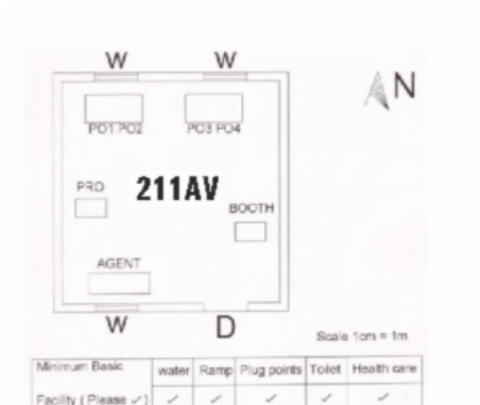

Google Map View

Polling Station Building Front View

Polling Station Front View

Cad View

Key MAP View

1	ZBK0571562	பெயர் : சுலோச்சனா கணவர் பெயர்: சுப்பிரமணியன் வீட்டு எண் : 1E வயது : 77 பாலினம் : பெண்	Photo is available	2	ZBK0771402	பெயர் : மெஹ்ரூன்ஃவி கணவர் பெயர்: சர்வரூட்சேன் வீட்டு எண் : 1E வயது : 72 பாலினம் : பெண்	Photo is available	3	ZBK0769588	பெயர் : நாகலெட்சுமி கணவர் பெயர்: கிருஷ்ணன் வீட்டு எண் : 1E வயது : 71 பாலினம் : பெண்	Photo is available
4	ZBK1032978	பெயர் : பரமசிவம் தந்தை பெயர்: ஆறுமுகம் வீட்டு எண் : 1e வயது : 71 பாலினம் : ஆண்	Photo is available	5	ZBK1032150	பெயர் : கிருஷ்ணமூர்த்தி தந்தை பெயர்: கந்தசாமி வீட்டு எண் : 1E வயது : 71 பாலினம் : ஆண்	Photo is available	6	ZBK0770255	பெயர் : ஜெயராமன் தந்தை பெயர்: அமராவதி வீட்டு எண் : 1E வயது : 68 பாலினம் : ஆண்	Photo is available
7	ZBK0172692	பெயர் : முத்துலெட்சுமி கணவர் பெயர்: ராஜரீகம் வீட்டு எண் : 1E வயது : 67 பாலினம் : பெண்	Photo is available	8	ZBK1032952	பெயர் : வசந்தி கணவர் பெயர்: பரமசிவம் வீட்டு எண் : 1e வயது : 66 பாலினம் : பெண்	Photo is available	9	ZBK0772319	பெயர் : விக்ரோயா ராஜரீகம் கணவர் பெயர்: ஆரோக்கியம் வீட்டு எண் : 1E வயது : 64 பாலினம் : பெண்	Photo is available
10	ZBK1032143	பெயர் : இந்திராணி கணவர் பெயர்: கிருஷ்ணமூர்த்தி வீட்டு எண் : 1E வயது : 64 பாலினம் : பெண்	Photo is available	11	ZBK1032879	பெயர் : ராமு தந்தை பெயர்: கிருஷ்ணன் வீட்டு எண் : 1e வயது : 63 பாலினம் : ஆண்	Photo is available	12	ZBK0769216	பெயர் : காமாட்சிமணி கணவர் பெயர்: மலையரசன் வீட்டு எண் : 1E வயது : 58 பாலினம் : பெண்	Photo is available
13	ZBK0770263	பெயர் : ராணி கணவர் பெயர்: ஜெயராமன் வீட்டு எண் : 1E வயது : 56 பாலினம் : பெண்	Photo is available	14	ZBK1415413	பெயர் : ராஜேந்திரன் தந்தை பெயர்: மாணிக்கநாடார் வீட்டு எண் : 1E வயது : 56 பாலினம் : ஆண்	Photo is available	15	ZBK1903012	பெயர் : ஜானகி கணவர் பெயர்: நந்தகுமார் வீட்டு எண் : 1E வயது : 56 பாலினம் : பெண்	Photo is available
16	ZBK1032499	பெயர் : பூர்வதா கணவர் பெயர்: நாகராஜன் வீட்டு எண் : 1e வயது : 56 பாலினம் : பெண்	Photo is available	17	ZBK0771386	பெயர் : ஜிபைரியாபேகம் கணவர் பெயர்: காதர்உசேன் வீட்டு எண் : 1E வயது : 51 பாலினம் : பெண்	Photo is available	18	ZBK0769364	பெயர் : பிரபாவதி கணவர் பெயர்: தமிழ்ச்சுடர் வீட்டு எண் : 1E வயது : 49 பாலினம் : பெண்	Photo is available
19	ZBK1415421	பெயர் : மீனாட்சி கணவர் பெயர்: ராஜேந்திரன் வீட்டு எண் : 1E வயது : 49 பாலினம் : பெண்	Photo is available	20	ZBK1280338	பெயர் : விஜய்சந்திரன் தந்தை பெயர்: கெங்காதரன் வீட்டு எண் : 1e வயது : 49 பாலினம் : ஆண்	Photo is available	21	ZBK1224724	பெயர் : கோபிநாத் தந்தை பெயர்: வாசுதேவன் வீட்டு எண் : 1E வயது : 48 பாலினம் : ஆண்	Photo is available
S2 22	ZBK1115120	பெயர் : கண்ணன் பிச்சை தந்தை பெயர்: பிச்சை வீட்டு எண் : 1E வயது : 48 பாலினம் : ஆண்	Photo is available	23	ZBK1032960	பெயர் : வினோத் தந்தை பெயர்: பரமசிவம் வீட்டு எண் : 1e வயது : 46 பாலினம் : ஆண்	Photo is available	24	ZBK1224690	பெயர் : நர்மதா கணவர் பெயர்: கோபிநாத் வீட்டு எண் : 1E வயது : 46 பாலினம் : பெண்	Photo is available
25	ZBK0571612	பெயர் : சொர்க்காமாட்சி கணவர் பெயர்: சேரன் வீட்டு எண் : 1E வயது : 45 பாலினம் : பெண்	Photo is available	26	ZBK1280320	பெயர் : பிரியா கணவர் பெயர்: விஜய்சந்திரன் வீட்டு எண் : 1e வயது : 42 பாலினம் : பெண்	Photo is available	27	ZBK0770685	பெயர் : பாண்டிஸ்வரி கணவர் பெயர்: கண்ணன் வீட்டு எண் : 1E வயது : 39 பாலினம் : பெண்	Photo is available
28	ZBK1415298	பெயர் : கமல் தந்தை பெயர்: கிருஷ்ணன் வீட்டு எண் : 1E வயது : 39 பாலினம் : ஆண்	Photo is available	29	ZBK1415306	பெயர் : சத்தியரேகா கணவர் பெயர்: கமல் வீட்டு எண் : 1E வயது : 38 பாலினம் : பெண்	Photo is available	30	ZBK0771360	பெயர் : சங்கரேஸ்வரி தந்தை பெயர்: செல்வம் வீட்டு எண் : 1E வயது : 36 பாலினம் : பெண்	Photo is available