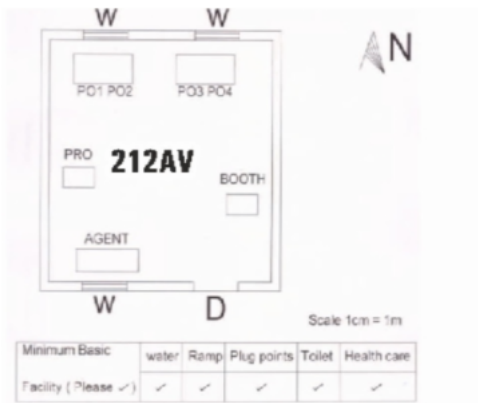

Google Map View

Polling Station Building Front View

Polling Station Front View

Cad View

Key MAP View

சட்டமன்றத் தொகுதியின் எண் மற்றும் பெயர் : 192-மதுரை (தெற்கு) பிரிவு எண் மற்றும் பெயர் 1-மதுரை (மா), பாக்யம் தெரு வார்டு 42 ,