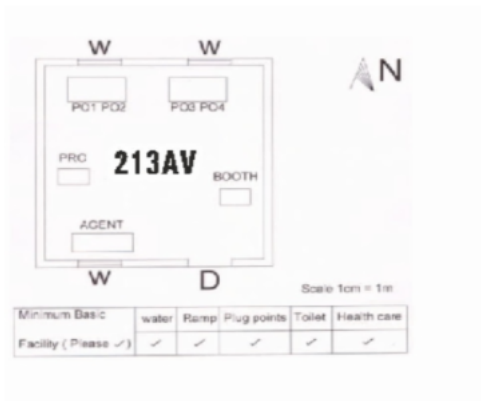

Google Map View

Polling Station Building Front View

Polling Station Front View

Cad View

Key MAP View

சட்டமன்றத் தொகுதியின் எண் மற்றும் பெயர் : 192-மதுரை (தெற்கு) பிரிவு எண் மற்றும் பெயர் 1-மதுரை (மா), மருதுபாண்டியர் தெரு வார்டு 42 .