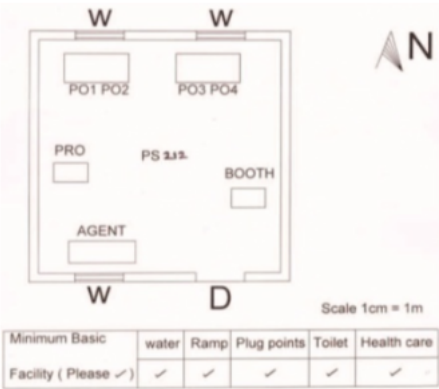

Google Map View

Polling Station Building Front View

Polling Station Front View

Cad View

Key MAP View

1 பெயர் : பொன்னமாள் கணவர் பெயர் : சண்முகம் வீட்டு எண் : 1E வயது : 61 பாலினம் : பெண் Photo is available	ZBK1227883	2 பெயர் : பழனிக்குமார் தந்தை பெயர் : சுப்பிரமணி நாடார் வீட்டு எண் : 1E வயது : 56 பாலினம் : ஆண் Photo is available	ZBK0816454	3 பெயர் : நாசூர் கனி தந்தை பெயர் : அப்துல் மஜித் வீட்டு எண் : 1E வயது : 55 பாலினம் : ஆண் Photo is available	ZBK0816504
4 பெயர் : ரேணுகா தேவி கணவர் பெயர் : பழனிக்குமார் வீட்டு எண் : 1E வயது : 53 பாலினம் : பெண் Photo is available	ZBK0816488	S 5 பெயர் : சகாய சந்தன ரொஸ் தந்தை பெயர் : வெற்றிமன் வீட்டு எண் : 1a வயது : 40 பாலினம் : பெண் Photo is available	ZBK0816793	6 பெயர் : மதினா பவீ கணவர் பெயர் : அப்துல்லா வீட்டு எண் : 1e வயது : 40 பாலினம் : பெண் Photo is available	ZBK0816801
7 பெயர் : பூர்ண காந்தி தந்தை பெயர் : மாரிமுத்து வீட்டு எண் : 1E வயது : 40 பாலினம் : பெண் Photo is available	ZBK1227859	8 பெயர் : விஜயா கணவர் பெயர் : குருசாமி வீட்டு எண் : 1-e வயது : 52 பாலினம் : பெண் Photo is available	ZBK0574723	9 பெயர் : சையதுஅலி தந்தை பெயர் : காதர்மைதீன் வீட்டு எண் : 1-E வயது : 44 பாலினம் : ஆண் Photo is available	DXY3236569
10 பெயர் : அப்துல் பாஷித் ஜ தந்தை பெயர் : ஜஹாங்கிர் அ வீட்டு எண் : 1F/54 மல்லிகை தெரு வயது : 20 பாலினம் : ஆண் Photo is available	ZBK2192888	11 பெயர் : சிராஜிநிஷாபேகம் கணவர் பெயர் : அப்துல்கரீம் வீட்டு எண் : 17 வயது : 70 பாலினம் : பெண் Photo is available	ZBK1916808	12 பெயர் : கமால் பாட்சா தந்தை பெயர் : நவாப் ஜான் வீட்டு எண் : 17 வயது : 57 பாலினம் : ஆண் Photo is available	ZBK0776559
13 பெயர் : அமிருல்சலாம் தந்தை பெயர் : அப்துல்கரீம் வீட்டு எண் : 17 வயது : 48 பாலினம் : ஆண் Photo is available	DXY2996361	14 பெயர் : ரஹமத்துல்லா தந்தை பெயர் : மொகைதீன்பாட்சா வீட்டு எண் : 17 வயது : 48 பாலினம் : ஆண் Photo is available	DXY2996379	15 பெயர் : சர்தார் தந்தை பெயர் : அப்துல்கரீம் வீட்டு எண் : 17 வயது : 45 பாலினம் : ஆண் Photo is available	DXY1335983
16 பெயர் : ரபீயாபஸ்ரி கணவர் பெயர் : அமிருல்சலாம் வீட்டு எண் : 17 வயது : 43 பாலினம் : பெண் Photo is available	DXY2189207	17 பெயர் : பஜல் அஹமத் தந்தை பெயர் : முஹமது யூசுப் வீட்டு எண் : 17/28 வயது : 61 பாலினம் : ஆண் Photo is available	ZBK1579580	18 பெயர் : பாயஜ் அகமது தந்தை பெயர் : பஜல் அகமது வீட்டு எண் : 17/28 வயது : 32 பாலினம் : ஆண் Photo is available	ZBK1579630
19 பெயர் : ஆதம்ஷா தந்தை பெயர் : ஷாஜஹான் வீட்டு எண் : 17-28 வயது : 29 பாலினம் : ஆண் Photo is available	ZBK1335405	20 பெயர் : ஷீபாஃபரின் தாயின் பெயர் : ராபியாபஷிரி வீட்டு எண் : 17/28 வயது : 20 பாலினம் : பெண் Photo is available	ZBK2230787	21 பெயர் : சை முகம்மது அப்பாஸ் சை முகம்மது அப்பாஸ் தந்தை பெயர் : இ சையத் அப்தாஹிர் இ சையத் அப்தாஹிர் வீட்டு எண் : 17/29 வயது : 22 பாலினம் : ஆண் Photo is available	ZBK2206167
22 பெயர் : செல்லம்மாள் கணவர் பெயர் : காசிவிஸ்வநாதன் வீட்டு எண் : 23 வயது : 85 பாலினம் : பெண் Photo is available	DXY2184513	23 பெயர் : பஞ்சவரணம் கணவர் பெயர் : சிவபாண்டியன் வீட்டு எண் : 23 வயது : 56 பாலினம் : பெண் Photo is available	DXY2956928	24 பெயர் : இருளாயி கணவர் பெயர் : தனுஷ்கோடி வீட்டு எண் : 23 வயது : 55 பாலினம் : பெண் Photo is available	DXY2190320
25 பெயர் : சிவபாண்டியன் தந்தை பெயர் : காசிவிஸ்வநாதன் வீட்டு எண் : 23 வயது : 52 பாலினம் : ஆண் Photo is available	DXY2184620	26 பெயர் : சங்கர் தந்தை பெயர் : தனுஷ்கோடி வீட்டு எண் : 23 வயது : 40 பாலினம் : ஆண் Photo is available	DXY2191468	27 பெயர் : நாசர் பாஷா தந்தை பெயர் : செளகத்அலி வீட்டு எண் : 23 வயது : 38 பாலினம் : ஆண் Photo is available	DXY2185809
28 பெயர் : விஜயராஜன் தந்தை பெயர் : தனிக்கோடி வீட்டு எண் : 23 வயது : 37 பாலினம் : ஆண் Photo is available	ZBK0570101	29 பெயர் : ரசூல்பீவி கணவர் பெயர் : செளகத்அலி வீட்டு எண் : 23B வயது : 62 பாலினம் : பெண் Photo is available	DXY2188761	30 பெயர் : வெற்றிச்செல்வம் தந்தை பெயர் : காளிகோனார் வீட்டு எண் : 25 வயது : 42 பாலினம் : ஆண் Photo is available	DXY2956944