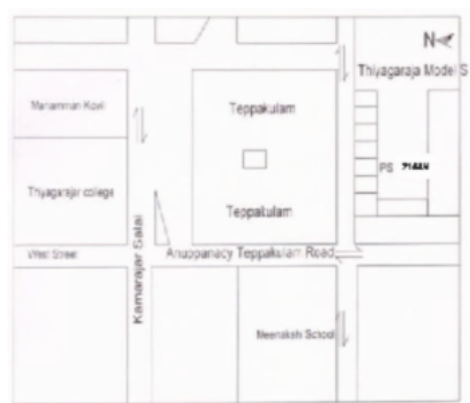

Google Map View

Polling Station Building Front View

Polling Station Front View

Cad View

Key MAP View

1 பெயர் : தமிழ்ச்செல்வி கணவர் பெயர் : ரவிக்குமார் வீட்டு எண் : 1 வயது : 50 பாலினம் : பெண் Photo is available	ZBK1917616	2 பெயர் : பிரியதர்ஷினி M.H தந்தை பெயர் : ஹரி கிருஷ்ணன் கிருஷ்ணன் வீட்டு எண் : 1/55 வயது : 20 பாலினம் : பெண் Photo is available	ZBK2185908	3 பெயர் : நாகேந்திரன் தந்தை பெயர் : பெருமாள் வீட்டு எண் : 1A வயது : 52 பாலினம் : ஆண் Photo is available	DXY1501956
4 பெயர் : கொடிமலர் கணவர் பெயர் : நாகேந்திரன் வீட்டு எண் : 1A வயது : 44 பாலினம் : பெண் Photo is available	DXY2116994	5 பெயர் : ஜனார்த்தனன் தந்தை பெயர் : நாகேந்திரன் வீட்டு எண் : 1ஏ வயது : 25 பாலினம் : ஆண் Photo is available	ZBK2004877	6 பெயர் : பிரித்திவிராஜ் தந்தை பெயர் : நாகேந்திரன் வீட்டு எண் : 1ஏ வயது : 23 பாலினம் : ஆண் Photo is available	ZBK2004869
7 பெயர் : ஜீவ ஜெகனாத் இதரர் பெயர் : ஞான ஷெரின் சிந்து வீட்டு எண் : 1டி, வயது : 40 பாலினம் : ஆண் Photo is available	ZBK2203891	8 பெயர் : விஜயா கணவர் பெயர் : ராஜன் வீட்டு எண் : 1E வயது : 86 பாலினம் : பெண் Photo is available	ZBK1335108	9 பெயர் : ராமு தந்தை பெயர் : ராமு வீட்டு எண் : 1E வயது : 76 பாலினம் : ஆண் Photo is available	ZBK0777573
10 பெயர் : மாணிக்கம் தந்தை பெயர் : இசக்கி வீட்டு எண் : 1E வயது : 73 பாலினம் : ஆண் Photo is available	ZBK0775353	11 பெயர் : பாலு தந்தை பெயர் : அய்யாகண்ணு வீட்டு எண் : 1E வயது : 71 பாலினம் : ஆண் Photo is available	ZBK0777730	12 பெயர் : லெட்சுமி கணவர் பெயர் : மாணிக்கம் வீட்டு எண் : 1E வயது : 69 பாலினம் : பெண் Photo is available	ZBK0775361
13 பெயர் : வசந்தா கணவர் பெயர் : கிருஷ்ணன் வீட்டு எண் : 1E வயது : 67 பாலினம் : பெண் Photo is available	ZBK0776955	14 பெயர் : காளியப்பன் தந்தை பெயர் : ரத்தினம் வீட்டு எண் : 1E வயது : 62 பாலினம் : ஆண் Photo is available	ZBK0776633	15 பெயர் : ஜெகதீசன் தந்தை பெயர் : பூமண்டலம் வீட்டு எண் : 1E வயது : 62 பாலினம் : ஆண் Photo is available	ZBK0776831
16 பெயர் : சரோஜா கணவர் பெயர் : மணி வீட்டு எண் : 1E வயது : 60 பாலினம் : பெண் Photo is available	ZBK0776583	17 பெயர் : சுமதி கணவர் பெயர் : ஜெகதீசன் வீட்டு எண் : 1E வயது : 58 பாலினம் : பெண் Photo is available	ZBK0776849	18 பெயர் : ராஜன் தந்தை பெயர் : ராஜன் வீட்டு எண் : 1E வயது : 58 பாலினம் : ஆண் Photo is available	ZBK1335090
19 பெயர் : மாரீஸ்வரி கணவர் பெயர் : ராஜ குரு வீட்டு எண் : 1E வயது : 56 பாலினம் : பெண் Photo is available	ZBK0777755	20 பெயர் : பெரிய தம்பி தந்தை பெயர் : சின்னமாயன் வீட்டு எண் : 1E வயது : 56 பாலினம் : ஆண் Photo is available	ZBK0777607	21 பெயர் : பாண்டிச்செல்வி கணவர் பெயர் : காளியப்பன் வீட்டு எண் : 1E வயது : 55 பாலினம் : பெண் Photo is available	ZBK0776641
22 பெயர் : ஜெயப்பிரபாவதி கணவர் பெயர் : செளந்திர பாண்டியன் வீட்டு எண் : 1E வயது : 54 பாலினம் : பெண் Photo is available	ZBK0776575	23 பெயர் : அண்ணராணி கணவர் பெயர் : பெரியதம்பி வீட்டு எண் : 1E வயது : 54 பாலினம் : பெண் Photo is available	ZBK1335116	24 பெயர் : நாகேந்திரன் தந்தை பெயர் : பாண்டி வீட்டு எண் : 1E வயது : 54 பாலினம் : ஆண் Photo is available	ZBK0894287
25 பெயர் : ஜாபர் சாதிக் தந்தை பெயர் : பீர் முகமது வீட்டு எண் : 1E வயது : 51 பாலினம் : ஆண் Photo is available	ZBK0777227	26 பெயர் : சாந்தி கணவர் பெயர் : ஜெயபால் வீட்டு எண் : 1E வயது : 50 பாலினம் : பெண் Photo is available	ZBK0775635	27 பெயர் : பத்மாவதி கணவர் பெயர் : விஜயராகவன் வீட்டு எண் : 1E வயது : 50 பாலினம் : பெண் Photo is available	ZBK1116540
28 பெயர் : மகேஸ்வரி கணவர் பெயர் : நாகேந்திரன் வீட்டு எண் : 1E வயது : 50 பாலினம் : பெண் Photo is available	ZBK0816678	29 பெயர் : ஜெயர் கணவர் பெயர் : நடராஜன் வீட்டு எண் : 1E வயது : 48 பாலினம் : பெண் Photo is available	ZBK0099010	30 பெயர் : மீனட்சி கணவர் பெயர் : முருகேசன் வீட்டு எண் : 1E வயது : 47 பாலினம் : பெண் Photo is available	ZBK0775486