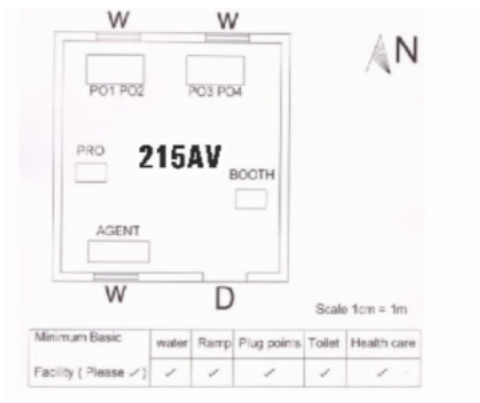

Google Map View

Polling Station Building Front View

Polling Station Front View

Cad View

Key MAP View

1 பெயர் : தமிழ்ச்செல்வி கணவர் பெயர் : ரவிக்குமார் வீட்டு எண் : 1 வயது : 50 பாலினம் : பெண் Photo is available	ZBK1917616	2 பெயர் : பிரியதர்ஷினி M.H தந்தை பெயர் : ஹரி கிருஷ்ணன் கிருஷ்ணன் வீட்டு எண் : 1/55 வயது : 20 பாலினம் : பெண் Photo is available	ZBK2185908	3 பெயர் : நாகேந்திரன் தந்தை பெயர் : பெருமாள் வீட்டு எண் : 1A வயது : 52 பாலினம் : ஆண் Photo is available	DXY1501956
4 பெயர் : கொடிமலர் கணவர் பெயர் : நாகேந்திரன் வீட்டு எண் : 1A வயது : 44 பாலினம் : பெண் Photo is available	DXY2116994	5 பெயர் : ஜனார்த்தனன் தந்தை பெயர் : நாகேந்திரன் வீட்டு எண் : 1ஏ வயது : 25 பாலினம் : ஆண் Photo is available	ZBK2004877	6 பெயர் : பிரித்திவிராஜ் தந்தை பெயர் : நாகேந்திரன் வீட்டு எண் : 1ஏ வயது : 23 பாலினம் : ஆண் Photo is available	ZBK2004869
7 பெயர் : ஜீவ ஜெகனாத் இதரர் பெயர் : ஞான ஷெரின் சிந்து வீட்டு எண் : 1டி, வயது : 40 பாலினம் : ஆண் Photo is available	ZBK2203891	8 பெயர் : விஜயா கணவர் பெயர் : ராஜன் வீட்டு எண் : 1E வயது : 86 பாலினம் : பெண் Photo is available	ZBK1335108	9 பெயர் : ராமு தந்தை பெயர் : ராமு வீட்டு எண் : 1E வயது : 76 பாலினம் : ஆண் Photo is available	ZBK0777573
10 பெயர் : மாணிக்கம் தந்தை பெயர் : இசக்கி வீட்டு எண் : 1E வயது : 73 பாலினம் : ஆண் Photo is available	ZBK0775353	11 பெயர் : பாலு தந்தை பெயர் : அய்யாகண்ணு வீட்டு எண் : 1E வயது : 71 பாலினம் : ஆண் Photo is available	ZBK0777730	12 பெயர் : லெட்சுமி கணவர் பெயர் : மாணிக்கம் வீட்டு எண் : 1E வயது : 69 பாலினம் : பெண் Photo is available	ZBK0775361
13 பெயர் : வசந்தா கணவர் பெயர் : கிருஷ்ணன் வீட்டு எண் : 1E வயது : 67 பாலினம் : பெண் Photo is available	ZBK0776955	14 பெயர் : காளியப்பன் தந்தை பெயர் : ரத்தினம் வீட்டு எண் : 1E வயது : 62 பாலினம் : ஆண் Photo is available	ZBK0776633	15 பெயர் : ஜெகதீசன் தந்தை பெயர் : பூமண்டலம் வீட்டு எண் : 1E வயது : 62 பாலினம் : ஆண் Photo is available	ZBK0776831
16 பெயர் : சரோஜா கணவர் பெயர் : மணி வீட்டு எண் : 1E வயது : 60 பாலினம் : பெண் Photo is available	ZBK0776583	17 பெயர் : சுமதி கணவர் பெயர் : ஜெகதீசன் வீட்டு எண் : 1E வயது : 58 பாலினம் : பெண் Photo is available	ZBK0776849	18 பெயர் : ராஜன் தந்தை பெயர் : ராஜன் வீட்டு எண் : 1E வயது : 58 பாலினம் : ஆண் Photo is available	ZBK1335090
19 பெயர் : மாரீஸ்வரி கணவர் பெயர் : ராஜ குரு வீட்டு எண் : 1E வயது : 56 பாலினம் : பெண் Photo is available	ZBK0777755	20 பெயர் : பெரிய தம்பி தந்தை பெயர் : சின்னமாயன் வீட்டு எண் : 1E வயது : 56 பாலினம் : ஆண் Photo is available	ZBK0777607	21 பெயர் : பாண்டிச்செல்வி கணவர் பெயர் : காளியப்பன் வீட்டு எண் : 1E வயது : 55 பாலினம் : பெண் Photo is available	ZBK0776641
22 பெயர் : ஜெயப்பிரபாவதி கணவர் பெயர் : செளந்திர பாண்டியன் வீட்டு எண் : 1E வயது : 54 பாலினம் : பெண் Photo is available	ZBK0776575	23 பெயர் : அண்ணராணி கணவர் பெயர் : பெரியதம்பி வீட்டு எண் : 1E வயது : 54 பாலினம் : பெண் Photo is available	ZBK1335116	24 பெயர் : நாகேந்திரன் தந்தை பெயர் : பாண்டி வீட்டு எண் : 1E வயது : 54 பாலினம் : ஆண் Photo is available	ZBK0894287
25 பெயர் : ஜாபர் சாதிக் தந்தை பெயர் : பீர் முகமது வீட்டு எண் : 1E வயது : 51 பாலினம் : ஆண் Photo is available	ZBK0777227	26 பெயர் : சாந்தி கணவர் பெயர் : ஜெயபால் வீட்டு எண் : 1E வயது : 50 பாலினம் : பெண் Photo is available	ZBK0775635	27 பெயர் : பத்மாவதி கணவர் பெயர் : விஜயராகவன் வீட்டு எண் : 1E வயது : 50 பாலினம் : பெண் Photo is available	ZBK1116540
28 பெயர் : மகேஸ்வரி கணவர் பெயர் : நாகேந்திரன் வீட்டு எண் : 1E வயது : 50 பாலினம் : பெண் Photo is available	ZBK0816678	29 பெயர் : ஜெயர் கணவர் பெயர் : நடராஜன் வீட்டு எண் : 1E வயது : 48 பாலினம் : பெண் Photo is available	ZBK0099010	30 பெயர் : மீனட்சி கணவர் பெயர் : முருகேசன் வீட்டு எண் : 1E வயது : 47 பாலினம் : பெண் Photo is available	ZBK0775486