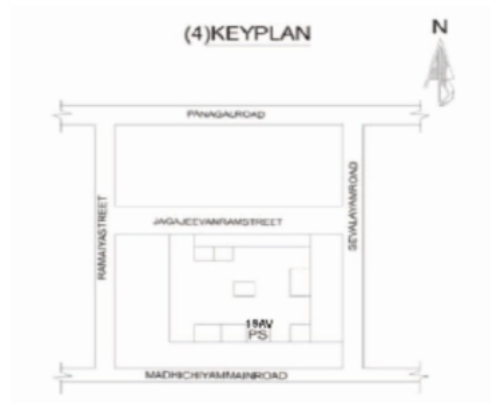

Key MAP View