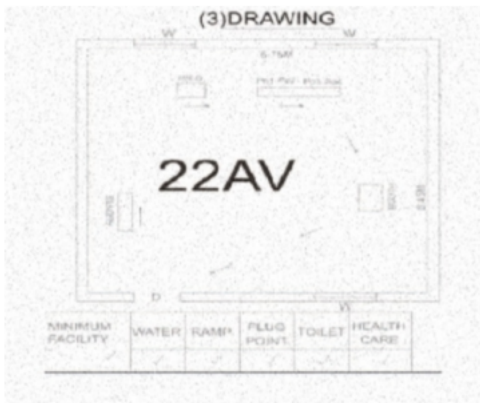

Google Map View

Polling Station Building Front View

Polling Station Front View

Cad View

Key MAP View

1 பெயர் : தமிழ்ச்செல்வம் தந்தை பெயர்: மாரியப்பன் வீட்டு எண் : 1A வயது : 57 பாலினம் : ஆண்	GBT3632007 Photo is available	2 பெயர் : சுப்புலட்சுமி கணவர் பெயர்: தமிழ்செல்வன் வீட்டு எண் : 1A வயது : 56 பாலினம் : பெண்	GBT5020052 Photo is available	3 பெயர் : காஞ்சனா கணவர் பெயர்: பழனி வீட்டு எண் : 1A வயது : 55 பாலினம் : பெண்	GBT3633922 Photo is available
4 பெயர் : சுப்பிரமணியன் தந்தை பெயர்: பழனி வீட்டு எண் : 1A வயது : 49 பாலினம் : ஆண்	GBT3631447 Photo is available	5 பெயர் : தனபாக்கியம் கணவர் பெயர்: நாகமணி வீட்டு எண் : 1A வயது : 44 பாலினம் : பெண்	GBT5020045 Photo is available	6 பெயர் : நாகமணி தந்தை பெயர்: பழனி வீட்டு எண் : 1A வயது : 42 பாலினம் : ஆண்	GBT3631645 Photo is available
7 பெயர் : நாகராணி தந்தை பெயர்: பழனி வீட்டு எண் : 1A வயது : 41 பாலினம் : பெண்	GBT3633914 Photo is available	8 பெயர் : தீபா கணவர் பெயர்: கணேசன் வீட்டு எண் : 1B வயது : 43 பாலினம் : பெண்	GBT5020060 Photo is available	9 பெயர் : உஷா கணவர் பெயர்: ராமசந்திரன் வீட்டு எண் : 1E வயது : 68 பாலினம் : பெண்	ZBK0923417 Photo is available
10 பெயர் : சுப்பிரமணியன் தந்தை பெயர்: முனியாண்டி வீட்டு எண் : 1E வயது : 65 பாலினம் : ஆண்	ZBK1292010 Photo is available	11 பெயர் : சிவபாக்கியம் கணவர் பெயர்: சுப்பிரமணியன் வீட்டு எண் : 1E வயது : 64 பாலினம் : பெண்	GBT5020029 Photo is available	12 பெயர் : முனியம்மாள் கணவர் பெயர்: அழகர் வீட்டு எண் : 1E வயது : 62 பாலினம் : பெண்	ZBK1050897 Photo is available
13 பெயர் : வேலு தந்தை பெயர்: சக்திவேல் வீட்டு எண் : 1E வயது : 61 பாலினம் : ஆண்	ZBK0594200 Photo is available	14 பெயர் : முருகாயி கணவர் பெயர்: மாரிமுத்து வீட்டு எண் : 1E வயது : 61 பாலினம் : பெண்	ZBK0594432 Photo is available	15 பெயர் : சீனிவாசன் தந்தை பெயர்: வலியன் வீட்டு எண் : 1E வயது : 58 பாலினம் : ஆண்	ZBK0821355 Photo is available
16 பெயர் : பாண்டி தந்தை பெயர்: ராமன் வீட்டு எண் : 1E வயது : 56 பாலினம் : ஆண்	ZBK0594408 Photo is available	17 பெயர் : லெட்சுமி கணவர் பெயர்: ராஜேந்திரன் வீட்டு எண் : 1E வயது : 56 பாலினம் : பெண்	ZBK0013557 Photo is available	18 பெயர் : முருகன் தந்தை பெயர்: குருவன் வீட்டு எண் : 1E வயது : 50 பாலினம் : ஆண்	ZBK0923516 Photo is available
19 பெயர் : சித்திரன் தந்தை பெயர்: சுப்பிரமணி வீட்டு எண் : 1E வயது : 46 பாலினம் : ஆண்	ZBK1292028 Photo is available	20 பெயர் : மகேஸ்வரி கணவர் பெயர்: சித்திரன் வீட்டு எண் : 1E வயது : 46 பாலினம் : பெண்	ZBK1291970 Photo is available	21 பெயர் : வனிதா கணவர் பெயர்: ராஜமுனி வீட்டு எண் : 1E வயது : 42 பாலினம் : பெண்	ZBK1292044 Photo is available
22 பெயர் : உமாராணி கணவர் பெயர்: கருப்பசாமி வீட்டு எண் : 1E வயது : 41 பாலினம் : பெண்	ZBK0923557 Photo is available	23 பெயர் : பிரேமா கணவர் பெயர்: முத்துகுமார் வீட்டு எண் : 1E வயது : 39 பாலினம் : பெண்	ZBK0594481 Photo is available	24 பெயர் : பாண்டிய ராஜன் தாயின் பெயர்: பஞ்சு வீட்டு எண் : 1E வயது : 39 பாலினம் : ஆண்	ZBK1292051 Photo is available
25 பெயர் : சபிதாராணி கணவர் பெயர்: சையது சுல்தான் வீட்டு எண் : 1E வயது : 38 பாலினம் : பெண்	ZBK1237270 Photo is available	26 பெயர் : சுந்தரவள்ளி கணவர் பெயர்: தேவதாஸ் வீட்டு எண் : 1E வயது : 36 பாலினம் : பெண்	ZBK0594093 Photo is available	27 பெயர் : அகிலாண்டேஸ்வரி கணவர் பெயர்: பாலமுருகன் வீட்டு எண் : 1E வயது : 36 பாலினம் : பெண்	ZBK0594218 Photo is available
28 பெயர் : சுகன்யாதேவி தந்தை பெயர்: செல்வம் வீட்டு எண் : 1E வயது : 35 பாலினம் : பெண்	ZBK0594457 Photo is available	29 பெயர் : கோபிநாத் தந்தை பெயர்: ஆறுமுகம் வீட்டு எண் : 1E வயது : 35 பாலினம் : ஆண்	ZBK0923433 Photo is available	30 பெயர் : சங்கீதா கணவர் பெயர்: கண்ணன் வீட்டு எண் : 1E வயது : 35 பாலினம் : பெண்	ZBK1237221 Photo is available