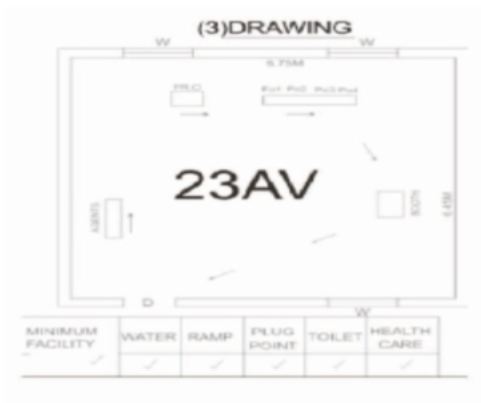

Google Map View

Polling Station Building Front View

Polling Station Front View

Cad View

Key MAP View

1 பெயர் : சுரேஷ் மு தந்தை பெயர்: முருகேசன் வீட்டு எண் : 1 வயது : 26 பாலினம் : ஆண் Photo is available	ZBK1607332	2 பெயர் : விசாலாட்சி க தந்தை பெயர்: கணேச மூர்த்தி வீட்டு எண் : 1/30 வயது : 22 பாலினம் : பெண் Photo is available	ZBK2141653	3 பெயர் : முருகன் தந்தை பெயர்: பெருமாள் வீட்டு எண் : 1/49, புரட்சி தலைவர் காலனி வயது : 51 பாலினம் : ஆண் Photo is available	ZBK1490895
4 பெயர் : காள்ஸ்வரி முனியசாமி தந்தை பெயர்: முனியசாமி வீட்டு எண் : 1/59 வயது : 20 பாலினம் : பெண் Photo is available	ZBK2207199	5 பெயர் : ராஜேந்திரன் தந்தை பெயர்: காசிவிஸ்வநாதன் வீட்டு எண் : 1E வயது : 49 பாலினம் : ஆண் Photo is available	ZBK0923607	6 பெயர் : மகுடஸ்வரி எம் கணவர் பெயர்: மகுடஸ்வரன் வீட்டு எண் : 1E வயது : 46 பாலினம் : பெண் Photo is available	ZBK0594531
7 பெயர் : வடிவேல் தந்தை பெயர்: வெள்ளி வீட்டு எண் : 1E வயது : 44 பாலினம் : ஆண் Photo is available	ZBK1139427	8 பெயர் : முத்துக் காளி கணவர் பெயர்: வடிவேல் வீட்டு எண் : 1E வயது : 43 பாலினம் : பெண் Photo is available	ZBK1139419	9 பெயர் : வளையக்காள் கணவர் பெயர்: லெஷ்மணன் வீட்டு எண் : 1E வயது : 40 பாலினம் : பெண் Photo is available	ZBK1139195
10 பெயர் : மணிமேகலை கணவர் பெயர்: ராஜேந்திரன் வீட்டு எண் : 1E வயது : 39 பாலினம் : பெண் Photo is available	ZBK0923599	11 பெயர் : சோனைமுத்து தந்தை பெயர்: முருகன் வீட்டு எண் : 1E வயது : 37 பாலினம் : ஆண் Photo is available	GBT5020300	12 பெயர் : கார்த்திகா கணவர் பெயர்: முத்துவேல் வீட்டு எண் : 1E வயது : 34 பாலினம் : பெண் Photo is available	ZBK0594556
13 பெயர் : பாண்டிசெல்வம் தந்தை பெயர்: மாரிமுத்து வீட்டு எண் : 1E வயது : 30 பாலினம் : ஆண் Photo is available	ZBK1139237	14 பெயர் : அய்யனார் பா தந்தை பெயர்: பாண்டி வீட்டு எண் : 2/3 வயது : 26 பாலினம் : ஆண் Photo is available	ZBK2158095	15 பெயர் : நாகஜோதி அ தாயின் பெயர்: அமுல் ராணி வீட்டு எண் : 2/3 வயது : 23 பாலினம் : பெண் Photo is available	ZBK2141554
16 பெயர் : பா. பாண்டிச் செல்வி தாயின் பெயர்: லெ. ராஜேஸ்வரி வீட்டு எண் : 2/20 வயது : 30 பாலினம் : பெண் Photo is available	ZBK1574409	17 பெயர் : முத்துப்பாண்டி தந்தை பெயர்: கண்ணன் வீட்டு எண் : 2/53 வயது : 27 பாலினம் : ஆண் Photo is available	ZBK1581545	18 பெயர் : லீலாவதி ரா கணவர் பெயர்: முத்துப்பாண்டி வீட்டு எண் : 2/53 வயது : 26 பாலினம் : பெண் Photo is available	ZBK2250322
19 பெயர் : அ.சுபலட்சுமி தந்தை பெயர்: க.அப்பால் வீட்டு எண் : 2/62 வயது : 24 பாலினம் : பெண் Photo is available	ZBK1971605	20 பெயர் : ராமசந்திரன் தந்தை பெயர்: பாண்டி வீட்டு எண் : 3 வயது : 37 பாலினம் : ஆண் Photo is available	ZBK2098820	21 பெயர் : ரீகாபூர் கு தந்தை பெயர்: குமார் வீட்டு எண் : 3/19 வயது : 19 பாலினம் : பெண் Photo is available	ZBK2262822
22 பெயர் : லாவண்யா ஆ கணவர் பெயர்: ஆனந்த குமார் வீட்டு எண் : 3 21 வயது : 23 பாலினம் : பெண் Photo is available	ZBK2141539	23 பெயர் : பா பிரவீனா கணவர் பெயர்: முத்துப்பாண்டி வீட்டு எண் : 3/30 வயது : 31 பாலினம் : பெண் Photo is available	ZBK2262392	24 பெயர் : ராஜேஸ்வரி தந்தை பெயர்: தவுடன் வீட்டு எண் : 3/33 வயது : 33 பாலினம் : பெண் Photo is available	THB0972281
25 பெயர் : பூலி கணவர் பெயர்: சாத்தன் வீட்டு எண் : 3/42 வயது : 75 பாலினம் : பெண் Photo is available	ZBK2120665	26 பெயர் : மீனா தாயின் பெயர்: பூலி வீட்டு எண் : 3/42 வயது : 51 பாலினம் : பெண் Photo is available	ZBK2120673	27 பெயர் : குமுதவள்ளி பி தந்தை பெயர்: பாண்டியராஜன் வீட்டு எண் : 3/43 வயது : 21 பாலினம் : பெண் Photo is available	ZBK2137024
28 பெயர் : மீனா த கணவர் பெயர்: தமிழ்செல்வம் வீட்டு எண் : 3/45 வயது : 51 பாலினம் : பெண் Photo is available	ZBK2136836	29 பெயர் : காள்ஸ்வரி கணவர் பெயர்: முத்துப்பாண்டி வீட்டு எண் : 3/49 வயது : 23 பாலினம் : பெண் Photo is available	ZBK2150753	30 பெயர் : பாக்கியம் கணவர் பெயர்: வீரபத்திரன் வீட்டு எண் : 4 வயது : 51 பாலினம் : பெண் Photo is available	ZBK0121665