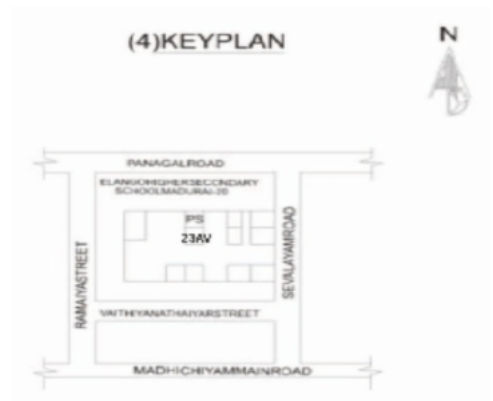

Key MAP View