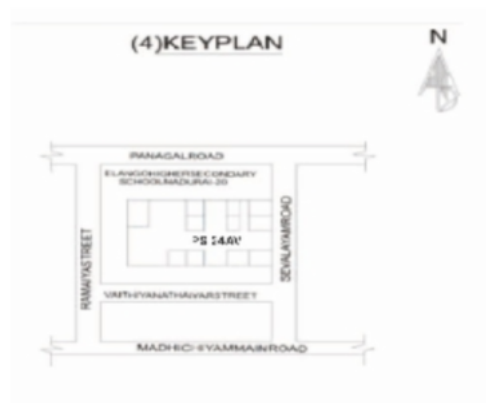

Key MAP View