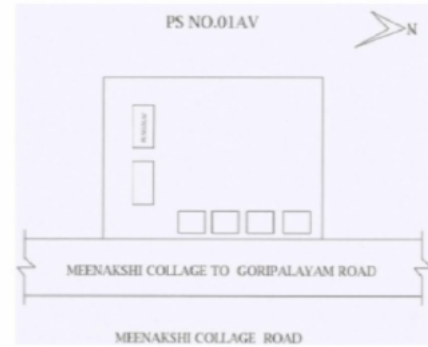

3. வாக்குச் சாவடியின் விவரங்கள்

வாக்குச் சாவடியின் எண் மற்றும் பெயர் : 3 - அருள்மிகு ஸ்ரீ மீனாட்சி அரசினர் மகளிர் கல்லூரி, மேற்குபக்க கட்டிடம் அறை எண் 2 -625002 வாக்குச் சாவடியின் முகவரி : மீனாட்சி பெண்கள் அரசு கல்லூரி, கல்பாலம் சாலை, செல்லூர் கோரிப்பாளையம் - மதுரை 625002	வாக்குச் சாவடியின் வகைப்பாடு (ஆண்/பெண்/பொது)	பொது
	துணை வாக்குச் சாவடிகளின் எண்ணிக்கை :	0

Google Map View

Polling Station Building Front View

Polling Station Front View

Cad View

Key MAP View

சட்டமன்றத் தொகுதியின் எண் மற்றும் பெயர் : 192-மதுரை (தெற்கு)
பிரிவு எண் மற்றும் பெயர் 1-மதுரை (மா), நாயக்கமார் தெரு வார்டு 29 ,