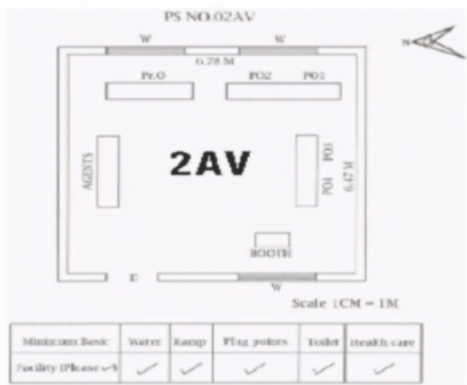

Google Map View

Polling Station Building Front View

Polling Station Front View

Cad View

Key MAP View

சட்டமன்றத் தொகுதியின் எண் மற்றும் பெயர் : 192-மதுரை (தெற்கு)
பிரிவு எண் மற்றும் பெயர் 1-மதுரை (மா), நாயக்கமார் தெரு வார்டு 29 ,