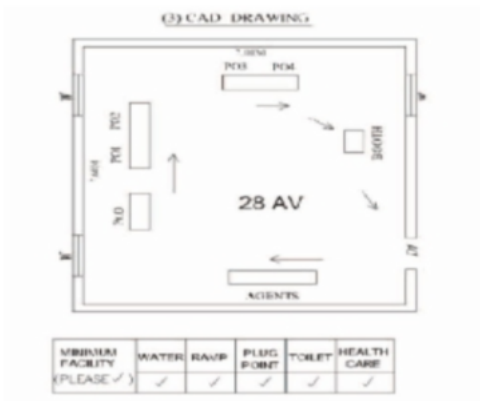

வாக்காளர் பதிவு அலுவலரின்
கையொப்பம்

Nazri Naksha

Google Map View

Polling Station Building Front View

Polling Station Front View

Cad View

Key MAP View

| | | | | | |
|--|----------------------------------|--|----------------------------------|---|----------------------------------|
| 1 பெயர் : சாந்தா கணவர் பெயர்: மாரிமுத்து வீட்டு எண் : 1E வயது : 84 பாலினம் : பெண் | ZBK0926972 Photo is available | 2 பெயர் : வளர்மதி கணவர் பெயர்: பாஸ்கர் வீட்டு எண் : 1E வயது : 83 பாலினம் : பெண் | ZBK0926162 Photo is available | 3 பெயர் : தெய்வானை கணவர் பெயர்: கருப்பணன் வீட்டு எண் : 1E வயது : 74 பாலினம் : பெண் | ZBK0895367 Photo is available |
| 4 பெயர் : முருகேசன் தந்தை பெயர்: காளிமுத்து வீட்டு எண் : 1E வயது : 71 பாலினம் : ஆண் | ZBK0926329 Photo is available | 5 பெயர் : அனுசியா கணவர் பெயர்: ராமநாதன் வீட்டு எண் : 1e வயது : 71 பாலினம் : பெண் | ZBK0370015 Photo is available | 6 பெயர் : விஜயலெட்சுமி கணவர் பெயர்: பாண்டி வீட்டு எண் : 1E வயது : 70 பாலினம் : பெண் | ZBK1053347 Photo is available |
| 7 பெயர் : சேதுராஜன் தந்தை பெயர்: விஜயசாமி தேவர் வீட்டு எண் : 1E வயது : 70 பாலினம் : ஆண் | ZBK1053248 Photo is available | 8 பெயர் : ஜெயலெட்சுமி தந்தை பெயர்: வேல்சாமி வீட்டு எண் : 1e வயது : 65 பாலினம் : பெண் | ZBK1293646 Photo is available | 9 பெயர் : விஜயலெட்சுமி கணவர் பெயர்: சோலையப்பன் வீட்டு எண் : 1E வயது : 62 பாலினம் : பெண் | ZBK1053321 Photo is available |
| 10 பெயர் : பிரேமா தந்தை பெயர்: முத்துச்சாமி வீட்டு எண் : 1E வயது : 61 பாலினம் : பெண் | ZBK0926337 Photo is available | 11 பெயர் : ராமன் தந்தை பெயர்: பழனிச்சாமி வீட்டு எண் : 1E வயது : 61 பாலினம் : ஆண் | ZBK0823146 Photo is available | 12 பெயர் : முத்துநாச்சியார் கணவர் பெயர்: சேதுராமன் வீட்டு எண் : 1E வயது : 57 பாலினம் : பெண் | ZBK1053222 Photo is available |
| 13 பெயர் : கண்ணன் தந்தை பெயர்: சுந்தரரால் வீட்டு எண் : 1e வயது : 56 பாலினம் : ஆண் | ZBK0927152 Photo is available | 14 பெயர் : பாண்டிசெல்வி கணவர் பெயர்: ராமன் வீட்டு எண் : 1E வயது : 56 பாலினம் : பெண் | ZBK0823153 Photo is available | 15 பெயர் : செல்வம் தந்தை பெயர்: சிவந்தலிங்கம் வீட்டு எண் : 1E வயது : 55 பாலினம் : ஆண் | ZBK1142256 Photo is available |
| 16 பெயர் : செளந்தரராஜன் தந்தை பெயர்: கண்ணார்சாமி வீட்டு எண் : 1E வயது : 54 பாலினம் : ஆண் | ZBK0823237 Photo is available | 17 பெயர் : ஆறுமுகம் தந்தை பெயர்: சுப்பிரமணி வீட்டு எண் : 1E வயது : 51 பாலினம் : ஆண் | ZBK0823260 Photo is available | 18 பெயர் : முருகேஸ்வரி கணவர் பெயர்: செளந்தரராஜன் வீட்டு எண் : 1E வயது : 51 பாலினம் : பெண் | ZBK0823229 Photo is available |
| 19 பெயர் : பாண்டி தந்தை பெயர்: காளிமுத்து வீட்டு எண் : 1E வயது : 51 பாலினம் : ஆண் | ZBK0926212 Photo is available | 20 பெயர் : கணேசன் தந்தை பெயர்: பத்மநாதன் வீட்டு எண் : 1E வயது : 50 பாலினம் : ஆண் | ZBK0926089 Photo is available | 21 பெயர் : முருகானந்தம் தந்தை பெயர்: கருப்பையா வீட்டு எண் : 1E வயது : 49 பாலினம் : ஆண் | ZBK0926097 Photo is available |
| 22 பெயர் : சரவணக்குமார் தந்தை பெயர்: பாண்டி வீட்டு எண் : 1E வயது : 49 பாலினம் : ஆண் | ZBK1053339 Photo is available | 23 பெயர் : விஷ்ணுகுமார் தந்தை பெயர்: சரோஜா வீட்டு எண் : 1E வயது : 47 பாலினம் : ஆண் | ZBK1293554 Photo is available | 24 பெயர் : சரவணன் தந்தை பெயர்: சக்கரைகோனார் வீட்டு எண் : 1E வயது : 47 பாலினம் : ஆண் | ZBK0782599 Photo is available |
| 25 பெயர் : முருகேசன் தந்தை பெயர்: மாணிக்கபாலு வீட்டு எண் : 1E வயது : 44 பாலினம் : ஆண் | ZBK0926659 Photo is available | 26 பெயர் : முத்துலெட்சுமி கணவர் பெயர்: முருகானந்தம் வீட்டு எண் : 1E வயது : 43 பாலினம் : பெண் | ZBK0926105 Photo is available | 27 பெயர் : புஷ்பம் கணவர் பெயர்: ராஜேந்திரன் வீட்டு எண் : 1E வயது : 43 பாலினம் : பெண் | ZBK0926204 Photo is available |
| 28 பெயர் : ஜெயந்தி கணவர் பெயர்: சரவணன் வீட்டு எண் : 1E வயது : 42 பாலினம் : பெண் | ZBK0782581 Photo is available | 29 பெயர் : ரமேஷ் தந்தை பெயர்: முருகேசன் வீட்டு எண் : 1E வயது : 42 பாலினம் : ஆண் | ZBK0926295 Photo is available | 30 பெயர் : முருகன் தந்தை பெயர்: வேல் சாமி வீட்டு எண் : 1e வயது : 41 பாலினம் : ஆண் | ZBK1293638 Photo is available |