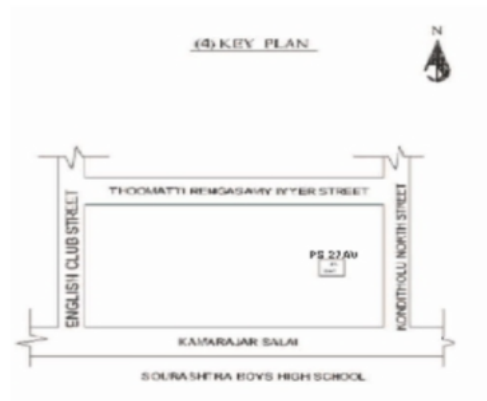

வாக்காளர் பதிவு அலுவலரின்
கையொப்பம்

Nazri Naksha

Google Map View

Polling Station Building Front View

Polling Station Front View

Cad View

Key MAP View

| | | | | | |
|--|----------------------------------|--|----------------------------------|---|----------------------------------|
| 1 பெயர் : சாந்தா கணவர் பெயர்: மாரிமுத்து வீட்டு எண் : 1E வயது : 84 பாலினம் : பெண் | ZBK0926972 Photo is available | 2 பெயர் : வளர்மதி கணவர் பெயர்: பாஸ்கர் வீட்டு எண் : 1E வயது : 83 பாலினம் : பெண் | ZBK0926162 Photo is available | 3 பெயர் : தெய்வானை கணவர் பெயர்: கருப்பணன் வீட்டு எண் : 1E வயது : 74 பாலினம் : பெண் | ZBK0895367 Photo is available |
| 4 பெயர் : முருகேசன் தந்தை பெயர்: காளிமுத்து வீட்டு எண் : 1E வயது : 71 பாலினம் : ஆண் | ZBK0926329 Photo is available | 5 பெயர் : அனுசியா கணவர் பெயர்: ராமநாதன் வீட்டு எண் : 1e வயது : 71 பாலினம் : பெண் | ZBK0370015 Photo is available | 6 பெயர் : விஜயலெட்சுமி கணவர் பெயர்: பாண்டி வீட்டு எண் : 1E வயது : 70 பாலினம் : பெண் | ZBK1053347 Photo is available |
| 7 பெயர் : சேதுராஜன் தந்தை பெயர்: விஜயசாமி தேவர் வீட்டு எண் : 1E வயது : 70 பாலினம் : ஆண் | ZBK1053248 Photo is available | 8 பெயர் : ஜெயலெட்சுமி தந்தை பெயர்: வேல்சாமி வீட்டு எண் : 1e வயது : 65 பாலினம் : பெண் | ZBK1293646 Photo is available | 9 பெயர் : விஜயலெட்சுமி கணவர் பெயர்: சோலையப்பன் வீட்டு எண் : 1E வயது : 62 பாலினம் : பெண் | ZBK1053321 Photo is available |
| 10 பெயர் : பிரேமா தந்தை பெயர்: முத்துச்சாமி வீட்டு எண் : 1E வயது : 61 பாலினம் : பெண் | ZBK0926337 Photo is available | 11 பெயர் : ராமன் தந்தை பெயர்: பழனிச்சாமி வீட்டு எண் : 1E வயது : 61 பாலினம் : ஆண் | ZBK0823146 Photo is available | 12 பெயர் : முத்துநாச்சியார் கணவர் பெயர்: சேதுராமன் வீட்டு எண் : 1E வயது : 57 பாலினம் : பெண் | ZBK1053222 Photo is available |
| 13 பெயர் : கண்ணன் தந்தை பெயர்: சுந்தரரால் வீட்டு எண் : 1e வயது : 56 பாலினம் : ஆண் | ZBK0927152 Photo is available | 14 பெயர் : பாண்டிசெல்வி கணவர் பெயர்: ராமன் வீட்டு எண் : 1E வயது : 56 பாலினம் : பெண் | ZBK0823153 Photo is available | 15 பெயர் : செல்வம் தந்தை பெயர்: சிவந்தலிங்கம் வீட்டு எண் : 1E வயது : 55 பாலினம் : ஆண் | ZBK1142256 Photo is available |
| 16 பெயர் : செளந்தரராஜன் தந்தை பெயர்: கண்ணார்சாமி வீட்டு எண் : 1E வயது : 54 பாலினம் : ஆண் | ZBK0823237 Photo is available | 17 பெயர் : ஆறுமுகம் தந்தை பெயர்: சுப்பிரமணி வீட்டு எண் : 1E வயது : 51 பாலினம் : ஆண் | ZBK0823260 Photo is available | 18 பெயர் : முருகேஸ்வரி கணவர் பெயர்: செளந்தரராஜன் வீட்டு எண் : 1E வயது : 51 பாலினம் : பெண் | ZBK0823229 Photo is available |
| 19 பெயர் : பாண்டி தந்தை பெயர்: காளிமுத்து வீட்டு எண் : 1E வயது : 51 பாலினம் : ஆண் | ZBK0926212 Photo is available | 20 பெயர் : கணேசன் தந்தை பெயர்: பத்மநாதன் வீட்டு எண் : 1E வயது : 50 பாலினம் : ஆண் | ZBK0926089 Photo is available | 21 பெயர் : முருகானந்தம் தந்தை பெயர்: கருப்பையா வீட்டு எண் : 1E வயது : 49 பாலினம் : ஆண் | ZBK0926097 Photo is available |
| 22 பெயர் : சரவணக்குமார் தந்தை பெயர்: பாண்டி வீட்டு எண் : 1E வயது : 49 பாலினம் : ஆண் | ZBK1053339 Photo is available | 23 பெயர் : விஷ்ணுகுமார் தந்தை பெயர்: சரோஜா வீட்டு எண் : 1E வயது : 47 பாலினம் : ஆண் | ZBK1293554 Photo is available | 24 பெயர் : சரவணன் தந்தை பெயர்: சக்கரைகோனார் வீட்டு எண் : 1E வயது : 47 பாலினம் : ஆண் | ZBK0782599 Photo is available |
| 25 பெயர் : முருகேசன் தந்தை பெயர்: மாணிக்கபாலு வீட்டு எண் : 1E வயது : 44 பாலினம் : ஆண் | ZBK0926659 Photo is available | 26 பெயர் : முத்துலெட்சுமி கணவர் பெயர்: முருகானந்தம் வீட்டு எண் : 1E வயது : 43 பாலினம் : பெண் | ZBK0926105 Photo is available | 27 பெயர் : புஷ்பம் கணவர் பெயர்: ராஜேந்திரன் வீட்டு எண் : 1E வயது : 43 பாலினம் : பெண் | ZBK0926204 Photo is available |
| 28 பெயர் : ஜெயந்தி கணவர் பெயர்: சரவணன் வீட்டு எண் : 1E வயது : 42 பாலினம் : பெண் | ZBK0782581 Photo is available | 29 பெயர் : ரமேஷ் தந்தை பெயர்: முருகேசன் வீட்டு எண் : 1E வயது : 42 பாலினம் : ஆண் | ZBK0926295 Photo is available | 30 பெயர் : முருகன் தந்தை பெயர்: வேல் சாமி வீட்டு எண் : 1e வயது : 41 பாலினம் : ஆண் | ZBK1293638 Photo is available |