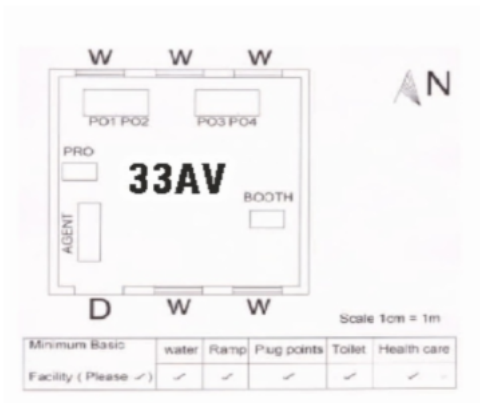

Google Map View

Polling Station Building Front View

Polling Station Front View

Cad View

Key MAP View

1 பெயர் : ரஞ்சிதம் தந்தை பெயர்: மைக்கேல் வீட்டு எண் : 0 வயது : 66 பாலினம் : பெண்	ZBK2237436 Photo is available	2 பெயர் : தைனேஸ் மேரி தந்தை பெயர்: சவரி முத்து வீட்டு எண் : 1ஏ வயது : 69 பாலினம் : பெண்	ZBK2024008 Photo is available	3 பெயர் : ஜெயமேரி தந்தை பெயர்: ஜோசப் வீட்டு எண் : 1ஏ வயது : 55 பாலினம் : பெண்	ZBK2102499 Photo is available
4 பெயர் : பிரவீன் தந்தை பெயர்: பிரேம் சந்தர் வீட்டு எண் : 1C-137-100 வயது : 47 பாலினம் : ஆண்	ZBK1488212 Photo is available	5 பெயர் : ஹோமனா மாம் கணவர் பெயர்: பிரவீன் வீட்டு எண் : 1c-137-100 வயது : 42 பாலினம் : பெண்	ZBK1468008 Photo is available	6 பெயர் : செளந்தரம் தந்தை பெயர்: ரெத்தினம் வீட்டு எண் : 1E வயது : 88 பாலினம் : பெண்	ZBK0930644 Photo is available
7 பெயர் : ஆரோக்கியம் தந்தை பெயர்: சவரி முத்து வீட்டு எண் : 1E வயது : 85 பாலினம் : பெண்	ZBK0930115 Photo is available	8 பெயர் : சலேத்மேரி தந்தை பெயர்: ஆரோக்கியம் வீட்டு எண் : 1E வயது : 85 பாலினம் : பெண்	ZBK0930412 Photo is available	9 பெயர் : சந்திரா கணவர் பெயர்: பத்மநாபன் வீட்டு எண் : 1E வயது : 84 பாலினம் : பெண்	ZBK0895680 Photo is available
10 பெயர் : கஸ்தூரி கணவர் பெயர்: சந்திரசேகர் வீட்டு எண் : 1E வயது : 77 பாலினம் : பெண்	ZBK0599019 Photo is available	11 பெயர் : ஸ்டெல்லாமேரி தந்தை பெயர்: இக்னேசியஸ் வீட்டு எண் : 1E வயது : 74 பாலினம் : பெண்	DXY1864768 Photo is available	12 பெயர் : ஜெயராணி தந்தை பெயர்: ஞானப் பிரகாசம் வீட்டு எண் : 1E வயது : 74 பாலினம் : பெண்	ZBK0930438 Photo is available
13 பெயர் : சேதுராமன் தந்தை பெயர்: கைப்பூரம் வீட்டு எண் : 1E வயது : 73 பாலினம் : ஆண்	ZBK1056233 Photo is available	14 பெயர் : மங்களேஸ்வரி கணவர் பெயர்: மனோகரன் வீட்டு எண் : 1E வயது : 72 பாலினம் : பெண்	ZBK1039155 Photo is available	15 பெயர் : கலாராணி கணவர் பெயர்: பாஸ்கரன் வீட்டு எண் : 1e வயது : 69 பாலினம் : பெண்	ZBK0931147 Photo is available
16 பெயர் : பெருமாள் தந்தை பெயர்: தங்கவேல் வீட்டு எண் : 1E வயது : 69 பாலினம் : ஆண்	ZBK0376327 Photo is available	17 பெயர் : சாந்தி கணவர் பெயர்: இராஜன் வீட்டு எண் : 1E வயது : 68 பாலினம் : பெண்	ZBK0783456 Photo is available	18 பெயர் : தேவி கணவர் பெயர்: சேதுராமன் வீட்டு எண் : 1E வயது : 68 பாலினம் : பெண்	ZBK1056225 Photo is available
19 பெயர் : பிரிஜிட் தந்தை பெயர்: மோசஸ் வீட்டு எண் : 1E வயது : 67 பாலினம் : பெண்	ZBK0784066 Photo is available	20 பெயர் : ஹீரா கணவர் பெயர்: ஷேக்பாபா வீட்டு எண் : 1E வயது : 65 பாலினம் : பெண்	ZBK0600080 Photo is available	21 பெயர் : பெர்க்மான்ஸ்மேரி தந்தை பெயர்: லூர்து கிருபைராஜ் வீட்டு எண் : 1E வயது : 64 பாலினம் : பெண்	ZBK0930370 Photo is available
22 பெயர் : சந்திரபோஸ் தந்தை பெயர்: சுப்புராஜ் வீட்டு எண் : 1E வயது : 63 பாலினம் : ஆண்	ZBK0825869 Photo is available	23 பெயர் : வடிவேல்முருகன் தந்தை பெயர்: காசிராஜன் வீட்டு எண் : 1E வயது : 61 பாலினம் : ஆண்	ZBK0600007 Photo is available	S 24 பெயர் : மேரிடெல்பின் தந்தை பெயர்: அந்தோணி ஜேசு வீட்டு எண் : 1E வயது : 61 பாலினம் : பெண்	ZBK0784082 Photo is available
25 பெயர் : விக்னேஸ்வரன் தந்தை பெயர்: ராமச்சந்திரன் வீட்டு எண் : 1E வயது : 60 பாலினம் : ஆண்	ZBK1294792 Photo is available	26 பெயர் : சூமதி கணவர் பெயர்: சங்கர் வீட்டு எண் : 1E வயது : 60 பாலினம் : பெண்	ZBK0929703 Photo is available	27 பெயர் : கண்ணன் தந்தை பெயர்: பிச்சை வீட்டு எண் : 1E வயது : 60 பாலினம் : ஆண்	ZBK0825232 Photo is available
28 பெயர் : திருநாவுக்கரசு தந்தை பெயர்: ராஜீ வீட்டு எண் : 1E வயது : 59 பாலினம் : ஆண்	ZBK0598383 Photo is available	29 பெயர் : வெங்கடேஷ் பாபு தந்தை பெயர்: ராஜேந்திரன் வீட்டு எண் : 1E வயது : 59 பாலினம் : ஆண்	ZBK0599191 Photo is available	30 பெயர் : மகேஸ்ராணி கணவர் பெயர்: விஜயகுமார் வீட்டு எண் : 1E வயது : 58 பாலினம் : பெண்	ZBK0376756 Photo is available